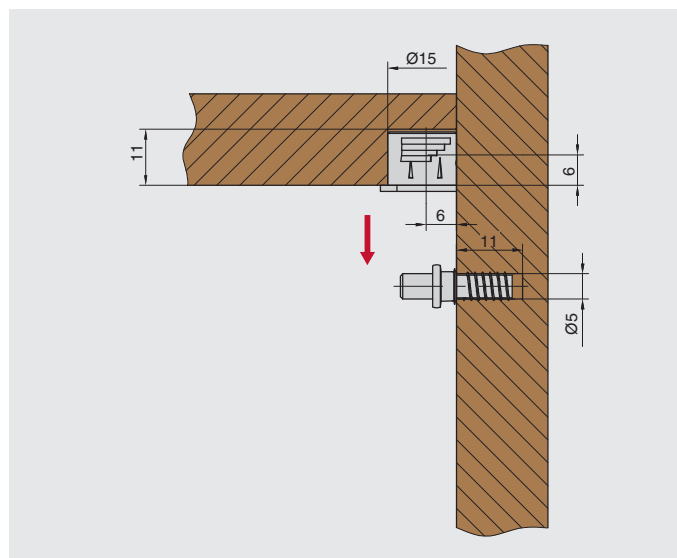

ШТОКИ PV.22 И PV.23 ДЛЯ ПОЛКОДЕРЖАТЕЛЕЙ SI20

Штоки PV.22 и PV.23 – новинки в складской программе МАКМАРТ.

Данные штоки расширяют функционал полкодержателей серии SI20.

Шток PV22 имеет установочный диаметр всего 3 мм, в варианте универсальной присадки по всей высоте боковой стенки, это выглядит более эстетично, чем стандартная присадка 5 мм.

Шток-евровинт PV23 вместе с полкодержателем серии SI20 может использоваться как стяжка, благодаря фиксации штока в боковой панели каркаса.

Италия

шток d.3мм для полкодержателя SI20

артикул	материал	отделка	упаковка, шт.
PV22.FZ0000312	сталь	цинк	5000

шток-евровинт для полкодержателя SI20

артикул	материал	отделка	упаковка, шт.
PV23.FZ000116L	сталь	цинк	2500

Рекомендуемое сочетание:

SI20.PB0000015
полкодержатель врезной d.15мм,
цвет белый

SI20.PGR0000015
полкодержатель врезной d.15мм,
цвет серый