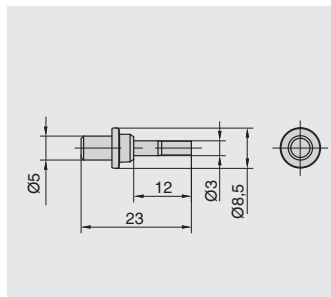

ШТОКИ PV.22 И PV.23 ДЛЯ ПОЛКОДЕРЖАТЕЛЕЙ SI20

Штоки PV.22 и PV.23 – новинки в складской программе МАКМАРТ.

Данные штоки расширяют функционал полкодержателей серии SI20.

Шток PV22 имеет установочный диаметр всего 3 мм, в варианте универсальной присадки по всей высоте боковой стенки, это выглядит более эстетично, чем стандартная присадка 5 мм.

Шток-евровинт PV23 вместе с полкодержателем серии SI20 может использоваться как стяжка, благодаря фиксации штока в боковой панели каркаса.

Италия

шток d.3мм для полкодержателя SI20

артикул	материал	отделка	упаковка, шт.
PV22.FZ0000312	сталь	цинк	5000

шток-евровинт для полкодержателя SI20

артикул	материал	отделка	упаковка, шт.
PV23.FZ000116L	сталь	цинк	2500

Рекомендуемое сочетание:

SI20.PB0000015
полкодержатель врезной d.15мм,
цвет белый

SI20.PGR0000015
полкодержатель врезной d.15мм,
цвет серый

SI20.PMA0000015
полкодержатель врезной d.15мм,
цвет коричневый

SI20.PNE0000015
полкодержатель врезной d.15мм,
цвет черный