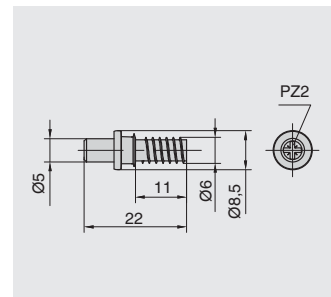

ШТОКИ PV.22 И PV.23 ДЛЯ ПОЛКОДЕРЖАТЕЛЕЙ SI20

Штоки PV.22 и PV.23 – новинки в складской программе МАКМАРТ.

Данные штоки расширяют функционал полкодержателей серии SI20.

Шток PV22 имеет установочный диаметр всего 3 мм, в варианте универсальной присадки по всей высоте боковой стенки, это выглядит более эстетично, чем стандартная присадка 5 мм.

Шток-евровинт PV23 вместе с полкодержателем серии SI20 может использоваться как стяжка, благодаря фиксации штока в боковой панели каркаса.

Италия

шток d.3мм для полкодержателя SI20

артикул	материал	отделка	упаковка, шт.
PV22.FZ0000312	сталь	цинк	5000

шток-евровинт для полкодержателя SI20

артикул	материал	отделка	упаковка, шт.
PV23.FZ000116L	сталь	цинк	2500

Рекомендуемое сочетание:

SI20.PB0000015
полкодержатель врезной d.15мм,
цвет белый

SI20.PGR0000015
полкодержатель врезной d.15мм,
цвет серый

SI20.PMA0000015
полкодержатель врезной d.15мм,
цвет коричневый

SI20.PNE0000015
полкодержатель врезной d.15мм,
цвет черный