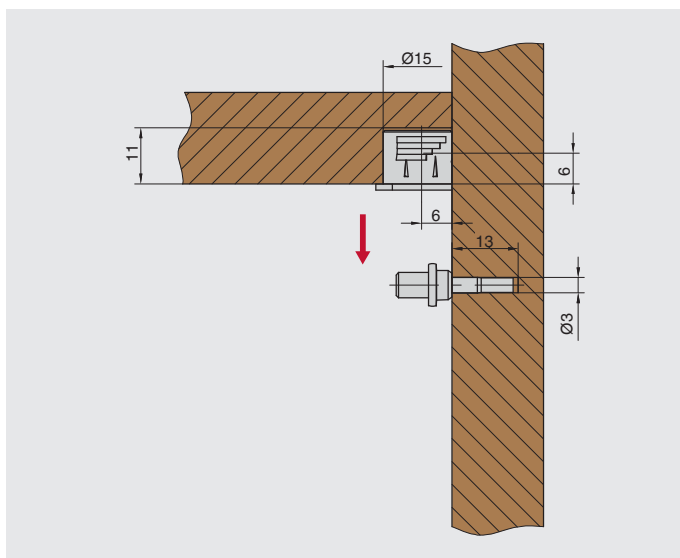

ШТОКИ PV.22 И PV.23 ДЛЯ ПОЛКОДЕРЖАТЕЛЕЙ SI20

Штоки PV.22 и PV.23 – новинки в складской программе МАКМАРТ.

Данные штоки расширяют функционал полкодержателей серии SI20.

Шток PV22 имеет установочный диаметр всего 3 мм, в варианте универсальной присадки по всей высоте боковой стенки, это выглядит более эстетично, чем стандартная присадка 5 мм.

Шток-евровинт PV23 вместе с полкодержателем серии SI20 может использоваться как стяжка, благодаря фиксации штока в боковой панели каркаса.

Италия

шток d.3мм для полкодержателя SI20

артикул	материал	отделка	упаковка, шт.
PV22.FZ0000312	сталь	цинк	5000

шток-евровинт для полкодержателя SI20

артикул	материал	отделка	упаковка, шт.
PV23.FZ000116L	сталь	цинк	2500

Рекомендуемое сочетание:

SI20.PB0000015
полкодержатель врезной d.15мм,
цвет белый

SI20.PGR0000015
полкодержатель врезной d.15мм,
цвет серый