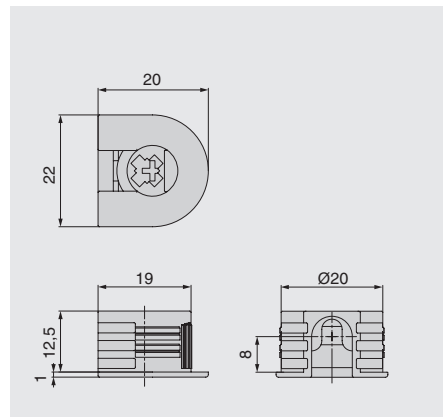

СТЯЖКА ЭКСЦЕНТРИКОВАЯ V20 ДЛЯ ДСП 16 ММ

Новинка складской программы — эксцентрикые стяжки 7064 типа V. Монтаж стяжек данной серии производится вертикально на шток. Важной особенностью изделия является высокое качество пластикового корпуса: при запрессовке стяжек вы никогда не столкнетесь со сколами облицовочного пластика на ДСП / МДФ.

Польша

стяжка эксцентрик V20 для ДСП 16 мм

артикул	материал	цвет	упаковка
7064/741/16	пластик/замак	антрацит	500 шт.

Рекомендуемое сочетание:

MCF.02.DSA.E611.ZN
шток-евровинт, 11 мм
отделка цинк

MCF.02.DSA.E608.ZN
шток-евровинт, 8 мм
отделка цинк

TI04.FZ0000608
шток с резьбой М6,
отделка цинк

TI06.ZL0000611
шток-евровинт,
отделка цинк

TI20.ZL0000016
шток-евровинт 7,5 мм,
отделка натуральный

TI09.FZ000M416
шток двусторонний
(папа), отделка цинк

TI10.FZ000M416
шток двусторонний
(мама), отделка цинк