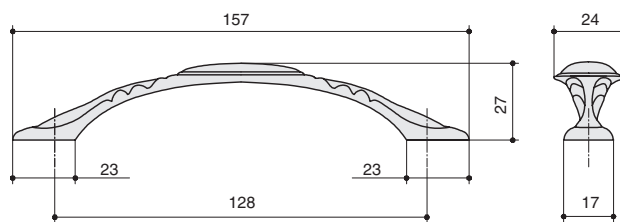

КОЛЛЕКЦИЯ

Классика

M302.128.COF

M302.128.RAS

артикул		материал		
M302.128.COF	128	замак	кофе	25
M302.128.RAS	128	замак	серебро старое	25

*  комплектуется винтами M4x25 – 2 шт.

M302.K.COF

M302.K.RAS

артикул		материал		
M302.K.COF		замак	кофе	50
M302.K.RAS		замак	серебро старое	50

*  комплектуется винтами M4x25 – 1 шт.

MAKMART
components and mechanisms for furniture industries

Москва
тел: +7 (495) 974-62-85,
974-62-86, 785-11-41,
785-11-45
факс: (495) 974-61-48
e-mail: contact@makmart.ru