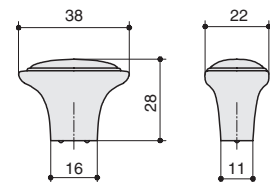

КОЛЛЕКЦИЯ

Классика

артикул		материал		
M302.128.COF	128	замак	кофе	25
M302.128.RAS	128	замак	серебро старое	25

* комплектуется винтами M4x25 – 2 шт.

артикул		материал		
M302.K.COF		замак	кофе	50
M302.K.RAS		замак	серебро старое	50

* комплектуется винтами M4x25 – 1 шт.

MAKMART
components and mechanisms for furniture industries

Москва
тел: +7 (495) 974-62-85,
974-62-86, 785-11-41,
785-11-45
факс: (495) 974-61-48
e-mail: contact@makmart.ru

www.makmart.ru

Логистический комплекс Мытищи
тел: +7 (495) 134-42-64, доб. 2
Логистический комплекс Юг
тел: +7 (495) 134-42-64, доб. 1
Красноярск (ЛК)
тел.: +7 (391) 234-70-20
Набережные Челны (СК)
тел.: +7 (347) 216-55-48
Уфа (ЛК)
тел.: +7 (347) 216-55-48
Челябинск (ЛК)
тел.: +7 (351) 211-23-13

Санкт-Петербург
тел: +7 (812) 606-68-55/56/57
Екатеринбург
тел: +7 (343) 359-29-90/93
Ростов-на-Дону
тел: +7 (863) 278-89-41/42
Новосибирск
тел: +7 (383) 314-79-99, 314-88-58
Казань
тел: +7 (843) 570-31-48/78
Калининград
тел: +7 (4012) 605-407

Воронеж
тел: +7 (473) 233-23-40

Республика Казахстан
Алматы
тел: +7 (727) 318-75-60,
+7 (701) 538-18-75

Астана
тел: +7 (701) 035-57-25
www.makmart.com

Дилер МАКМАРТ
в Вашем городе

Дилерская сеть:
отсканируйте или кликните
на код, чтобы узнать телефон
дилера в Вашем регионе