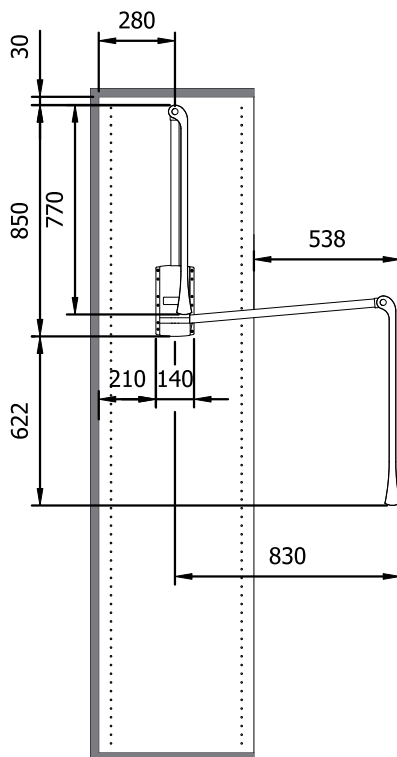

Вариант 1

Вариант 2

расширитель 20 мм для лифта арт. SE08

артикул	материал	отделка	упаковка, шт.
DI05XX400	пластик	белый	1
DI05XX500	пластик	черный	1

MAKMART
components and mechanisms for furniture industries