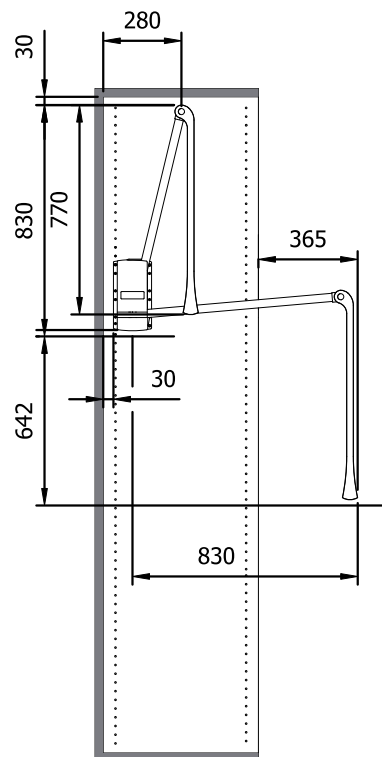

Вариант 1

Вариант 2

расширитель 20 мм для лифта арт. SE08

артикул	материал	отделка	упаковка, шт.
DI05XX400	пластик	белый	1
DI05XX500	пластик	черный	1

MAKMART
components and mechanisms for furniture industries