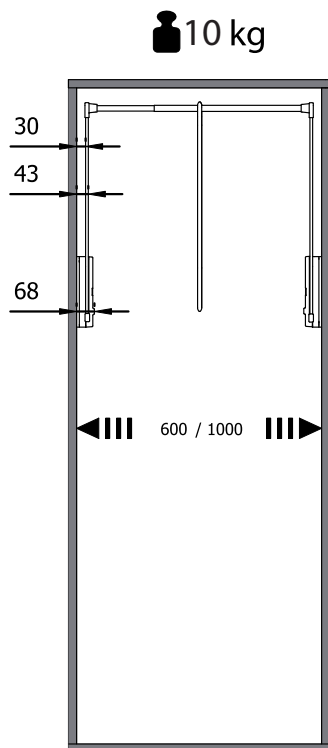

Вариант 1

Вариант 2

расширитель 20 мм для лифта арт. SE08

артикул	материал	отделка	упаковка, шт.
DI05XX400	пластик	белый	1
DI05XX500	пластик	черный	1

MAKMART
components and mechanisms for furniture industries