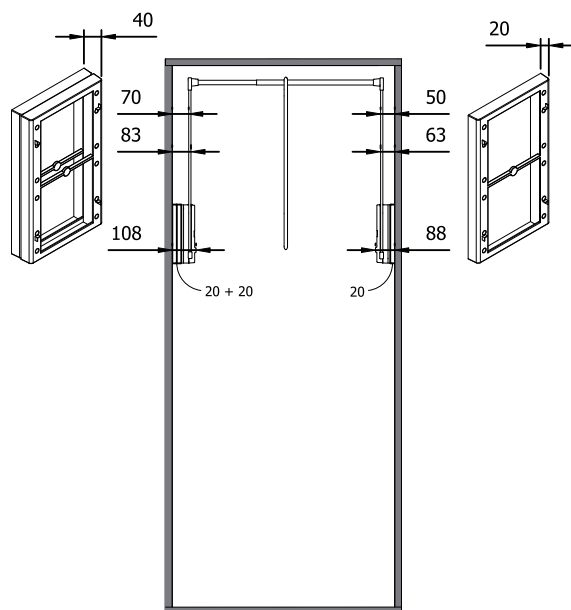

Вариант 1

Вариант 2

расширитель 20 мм для лифта арт. SE08

артикул	материал	отделка	упаковка, шт.
DI05XX400	пластик	белый	1
DI05XX500	пластик	черный	1

MAKMART
components and mechanisms for furniture industries