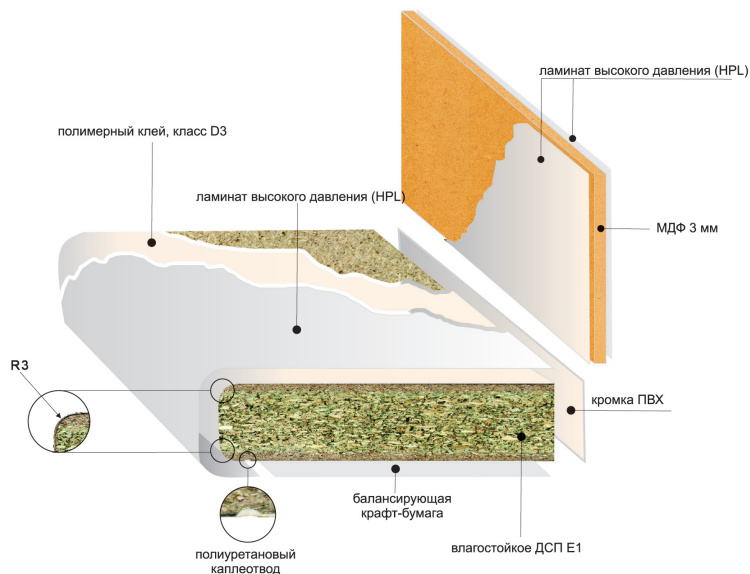

СКЛАДСКАЯ ПРОГРАММА МЕБЕЛЬНЫХ СТОЛЕШНИЦ

118.LUNA Столешница 4200x600x38 (R3) Луна светлая

артикул	наименование	цвет
	столешница 4200x600x38 (R3)	луна светлая
	панель стеновая 4200x600x5	луна светлая
STLAM34NGLUE118	кромка Н.34, полоса L=4200, БЕЗ клея	луна светлая
STLAM45WGLUE118	кромка Н.45, полоса L=4200, С клеем	луна светлая
KB6-58*	герметик	