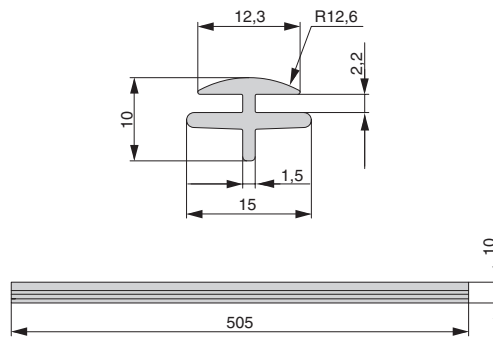

МАКМАРТ

ПРОФИЛЬ СОЕДИНИТЕЛЬНЫЙ ДЛЯ ЕМКОСТЕЙ MIXED

810G

профиль соединительный для емкостей

артикул	длина, мм	материал	цвет	упаковка, шт.
810G1N003480M2	505	пластик	темно-серый матовый	50

Основные характеристики:

профиль предназначен для компоновки емкостей в базы 550-1200 мм

для ухода используйте только воду и нейтральные моющие средства (нельзя использовать абразивные вещества и материалы)

РЕКОМЕНДУЕМОЕ СОЧЕТАНИЕ

МАКМАРТ

Москва

тел: +7 (495) 974-62-85,
974-62-86, 785-11-41,
785-11-45

факс: (495) 974-61-48

e-mail: contact@makmart.ru

www.makmart.com

www.makmart.ru

Логистический комплекс Наро-Фоминск

тел.: +7 (495) 974-62-86

Логистический комплекс Мытищи

тел.: +7 (495) 134-42-64, доб. 2

Логистический комплекс Юг

тел.: +7 (495) 134-42-64, доб. 1

Логистический комплекс Одинцово

тел.: +7 (495) 134-42-64, доб. 3

Челябинск (ЛК)

тел.: +7 (351) 220-88-13

Красноярск (ЛК)

тел.: +7 (391) 234-70-20 (многоканальный)

Уфа (ЛК)

тел.: +7 (347) 216-55-48

Воронеж (ЛК)

тел.: +7 (473) 233-23-40

Санкт-Петербург

тел.: +7 (812) 606-68-55, 606-68-56, 606-68-57

Екатеринбург (ЛК)

тел.: +7 (343) 359-29-90, 359-29-93

Ростов-на-Дону

тел.: +7 (863) 201-73-48, 201-79-56,
201-81-82, 201-83-98

Новосибирск (ЛК)

тел.: +7 (383) 314-79-99, 314-88-58

Казань (ЛК)

тел.: +7 (843) 212-07-45, 212-07-46

Республика Казахстан, г. Алматы

тел.: +7 (727) 321-22-08,
+7(701)538-18-75

Дилерская сеть:

отсканируйте или кликните на код, чтобы узнать телефон дилера в Вашем регионе