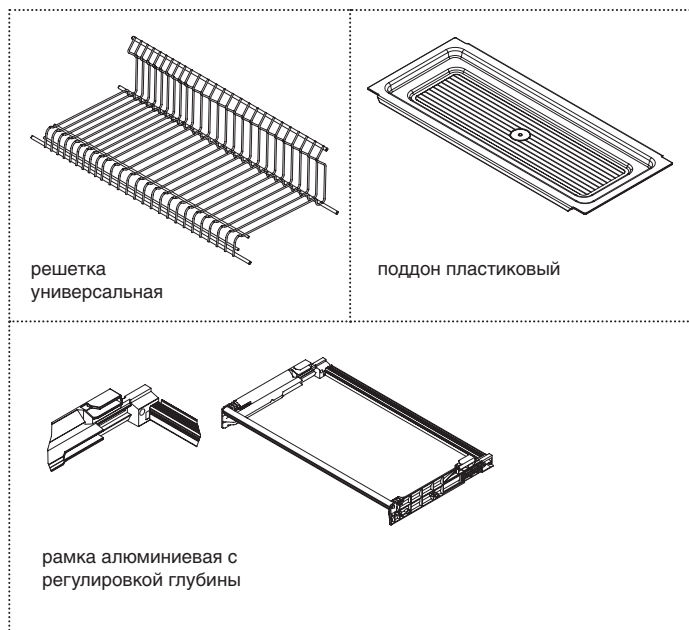

# серия 702

сушка одноуровневая INOXА  
с **пластиковым** поддоном (с рамкой)

для шкафов без дна

артикул	ДСП	ширина каркаса , мм	ширина, мм	глубина, мм	отделка	упаковка
702/60XP.551.F16	16	600	568	280-338	сталь	1 комплект
702/60XP.551	18	600	564	280-338	сталь	1 комплект