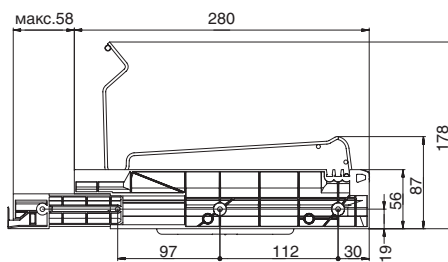

# серия 702

сушка одноуровневая INOXА  
с **пластиковым** поддоном (с рамкой)

для шкафов без дна

артикул	ДСП	ширина каркаса , мм	ширина, мм	глубина, мм	отделка	упаковка
702/60XP.551.F16	16	600	568	280-338	сталь	1 комплект
702/60XP.551	18	600	564	280-338	сталь	1 комплект