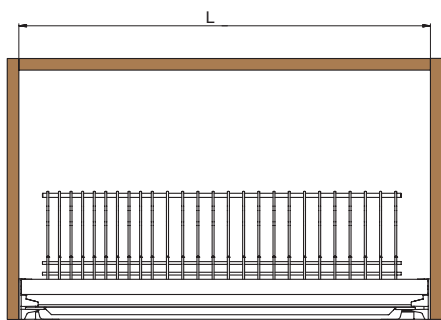

# серия 702

сушка одноуровневая INOXА  
с **пластиковым** поддоном (с рамкой)

для шкафов без дна

артикул	ДСП	ширина каркаса , мм	ширина, мм	глубина, мм	отделка	упаковка
702/60XP.551.F16	16	600	568	280-338	сталь	1 комплект
702/60XP.551	18	600	564	280-338	сталь	1 комплект