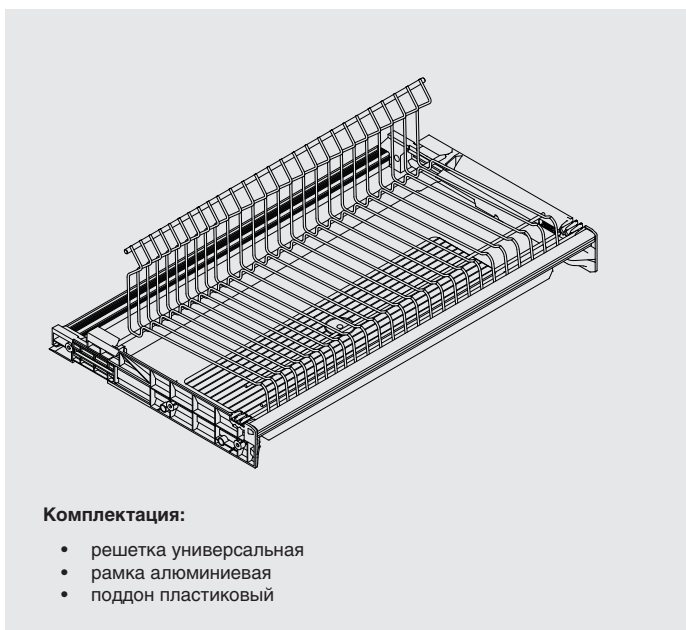

# серия 702

сушка одноуровневая INOXА  
с **пластиковым** поддоном (с рамкой)

для шкафов без дна

артикул	ДСП	ширина каркаса , мм	ширина, мм	глубина, мм	отделка	упаковка
702/60XP.551.F16	16	600	568	280-338	сталь	1 комплект
702/60XP.551	18	600	564	280-338	сталь	1 комплект