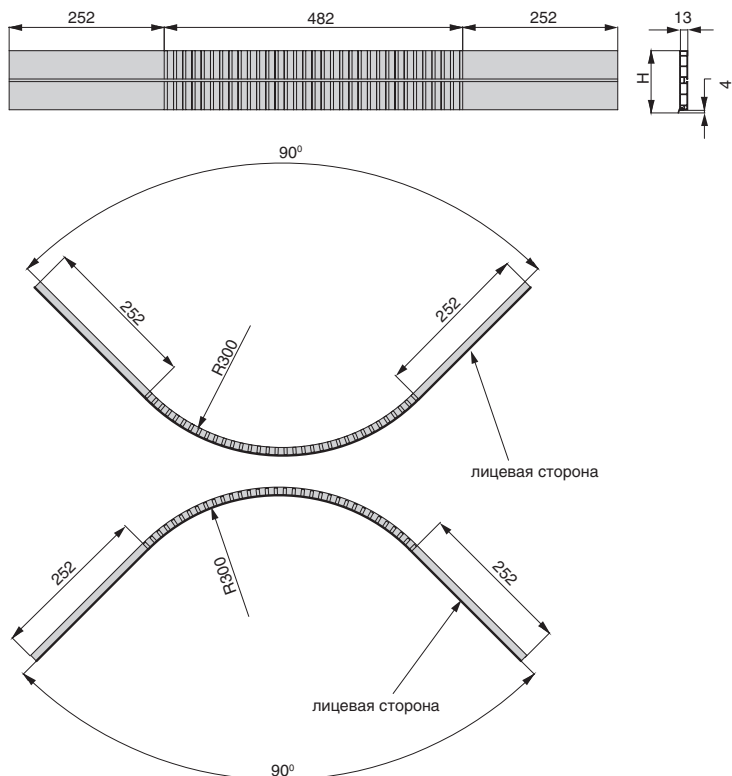

закругление универсальное

артикул	высота (H), мм	материал / отделка	упаковка, шт.
22\50.U0986.0217	100	пластик, покрытый декоративной бумагой/ бетон светло-серый	15
22\52.U0986.0217	120		15
22\55.U0986.0217	150		15