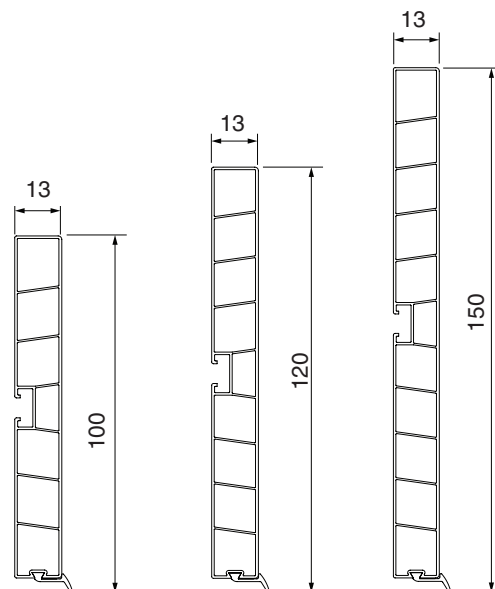

МАКМАРТ

ЦОКОЛЬ ПВХ, БЕТОН СВЕТЛО-СЕРЫЙ

Представляем новинку – мебельный цоколь ПВХ бетон светло-серый.

Высота – 100, 120 и 150 мм.

Производство: Италия.

Италия

цоколь ПВХ

артикул	длина, мм	высота, мм	материал / отделка	упаковка, шт.
25\50.400.0217	4000	100	пластик, покрытый декоративной бумагой / бетон светло-серый	15
25\52.400.0217	4000	120	пластик, покрытый декоративной бумагой / бетон светло-серый	15
25\55.400.0217	4000	150	пластик, покрытый декоративной бумагой / бетон светло-серый	15

МАКМАРТ

Москва

тел: +7 (495) 974-62-85,
974-62-86, 785-11-41,
785-11-45

факс: (495) 974-61-48

e-mail: contact@makmart.ru

www.makmart.com

www.makmart.ru

Логистический комплекс Наро-Фоминск
тел.: +7 (495) 974-62-86

Логистический комплекс Мытищи
тел.: +7 (495) 134-42-64, доб. 2

Логистический комплекс Юг
тел.: +7 (495) 134-42-64, доб. 1

Логистический комплекс Одинцово
тел.: +7 (495) 134-42-64, доб. 3

Логистический комплекс Химки
тел.: +7 (495) 134-42-64, доб. 4

Челябинск (ЛК)
тел.: +7 (351) 211-23-13

Красноярск (ЛК)
тел.: +7 (391) 234-70-20 (многоканальный)

Уфа (ЛК)
тел.: +7 (347) 216-55-48

Воронеж (ЛК)
тел.: +7 (473) 233-23-40

Санкт-Петербург
тел.: +7 (812) 606-68-55, 606-68-56, 606-68-57

Екатеринбург
тел.: +7 (343) 359-29-90, 359-29-93

Ростов-на-Дону
тел: +7 (863) 201-73-48, 201-79-56,
201-81-82, 201-83-98

Новосибирск (ЛК)
тел: +7 (383) 314-79-99, 314-88-58

Казань (ЛК)
тел: +7 (843) 570-31-48, 570-31-78

Калининград
тел: +7 (4012) 605-407

Республика Казахстан, г. Алматы
тел.: +7 (727) 321-22-08,
+7(701) 538-18-75

Дилерская сеть:

отсканируйте или кликните на код, чтобы узнать телефон дилера в Вашем регионе