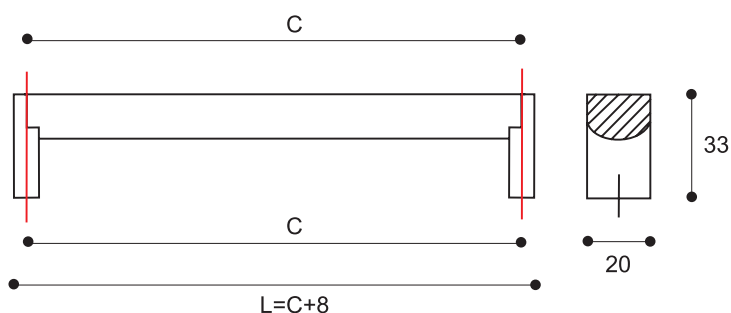

КОЛЛЕКЦИЯ

Модерн

СТАЛЬ
НЕРЖАВЕЮЩАЯ
ПОЛИРОВАННАЯ

M400000.027.MSU
держатель ручки торцевой
с пластиковым фиксатором,
отделка: сталь нержавеющая

M2873000.37.SLA.IS
профиль для ручки, L=3000 мм,
отделка: сталь нержавеющая полированная