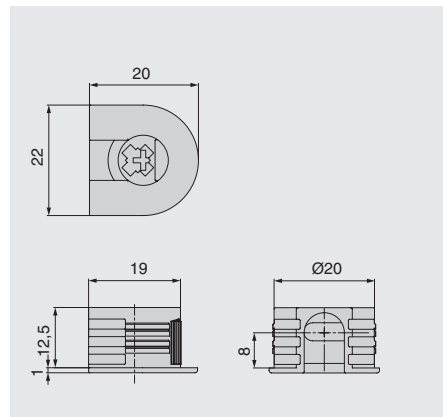

СТЯЖКА ЭКСЦЕНТРИКОВАЯ VG20 ДЛЯ ДСП 16 ММ

Новинка складской программы — эксцентрикые стяжки 7047 типа VG. Монтаж стяжек данной серии производится вертикально на шток, также возможна и горизонтальная установка. Важной особенностью изделия является высокое качество пластикового корпуса: при запрессовке стяжек вы никогда не столкнетесь со сколами облицовочного пластика на ДСП / МДФ.

стяжка эксцентриквая VG20 для ДСП 16 мм

артикул	материал	цвет	упаковка
7047/512/16	пластик/замак	слоновая кость	500 шт.

Рекомендуемое сочетание:

MCF.02.DSA.E611.ZN
шток-евровинт, 11 мм
отделка цинк

MCF.02.DSA.E608.ZN
шток-евровинт, 8 мм
отделка цинк

T104.FZ0000608
шток с резьбой М6,
отделка цинк

T106.ZL0000611
шток-евровинт,
отделка цинк

T120.ZL0000016
шток-евровинт 7,5 мм,
отделка натуральный

T109.FZ000M416
шток двусторонний
(папа), отделка цинк

T110.FZ000M416
шток двусторонний
(мама), отделка цинк