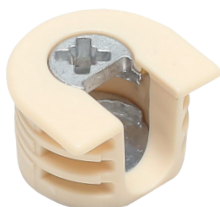

СТЯЖКА ЭКСЦЕНТРИКОВАЯ VG20 ДЛЯ ДСП 16 ММ

Новинка складской программы — эксцентрикые стяжки 7047 типа VG. Монтаж стяжек данной серии производится вертикально на шток, также возможна и горизонтальная установка. Важной особенностью изделия является высокое качество пластикового корпуса: при запрессовке стяжек вы никогда не столкнетесь со сколами облицовочного пластика на ДСП / МДФ.

стяжка эксцентриквая VG20 для ДСП 16 мм

артикул	материал	цвет	упаковка
7047/512/16	пластик/замак	слоновая кость	500 шт.

Рекомендуемое сочетание:

MCF.02.DSA.E611.ZN
шток-евровинт, 11 мм
отделка цинк

MCF.02.DSA.E608.ZN
шток-евровинт, 8 мм
отделка цинк

T104.FZ0000608
шток с резьбой М6,
отделка цинк

T106.ZL0000611
шток-евровинт,
отделка цинк

T120.ZL0000016
шток-евровинт 7,5 мм,
отделка натуральный

T109.FZ000M416
шток двусторонний
(папа), отделка цинк

T110.FZ000M416
шток двусторонний
(мама), отделка цинк