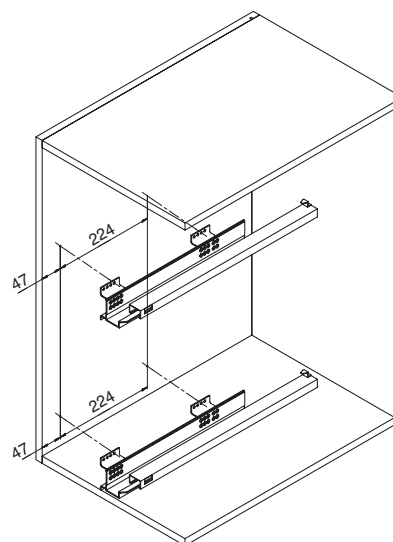

ШАГ 2. Присаживаем направляющие на боковые стенки каркаса.