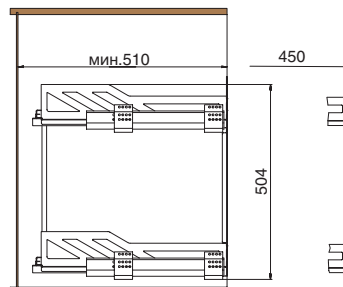

PBX.16.08.450.L.701 (левый)

варианты установки направляющих

Вариант 1.
Боковое левое.

Комплектация:

- корзина с предустановленными замками – 1 шт.
- комплект направляющих полного выдвигания с доводчиком – 1 комплект
- проставки для направляющих – 4 шт.
- комплект крепежа проставок – 1 комплект
- коврик противоскользящий - 2 шт.