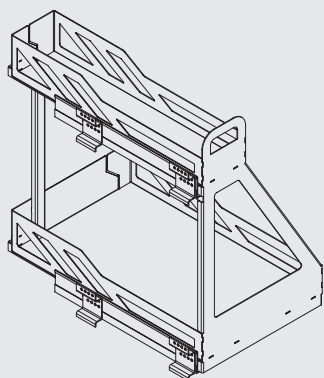

PBX.16.08.450.L.701 (левый)

варианты установки направляющих

Вариант 1.
Боковое левое.

Комплектация:

- корзина с предустановленными замками – 1 шт.
- комплект направляющих полного выдвигания с доводчиком – 1 комплект
- проставки для направляющих – 4 шт.
- комплект крепежа проставок – 1 комплект
- коврик противоскользящий - 2 шт.