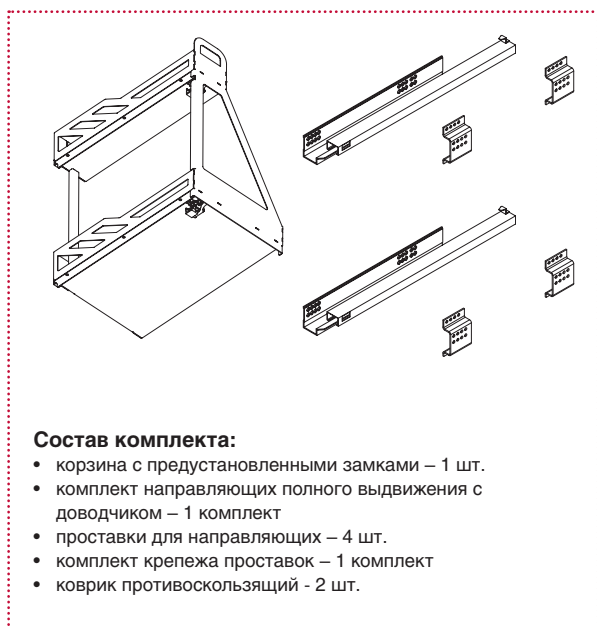

Вариант 1.
Боковое правое.

Комплектация:

- корзина с предустановленными замками – 1 шт.
- комплект направляющих полного выдвигания с доводчиком – 1 комплект
- проставки для направляющих – 4 шт.
- комплект крепежа проставок – 1 комплект.
- коврик противоскользящий - 2 шт.

PBX.16.08.450.L.701 (левый)

варианты установки направляющих

Вариант 1.
Боковое левое.

Комплектация:

- корзина с предустановленными замками – 1 шт.
- комплект направляющих полного выдвигания с доводчиком – 1 комплект
- проставки для направляющих – 4 шт.
- комплект крепежа проставок – 1 комплект
- коврик противоскользящий - 2 шт.

Общая техническая информация

ШАГ 1. При помощи 8-ми винтов и 8-ми гаек идущих в комплекте, устанавливаем проставки на направляющие.

ШАГ 2. Присаживаем направляющие на боковые стенки каркаса.

ШАГ 3. На установленные направляющие монтируем корзину.