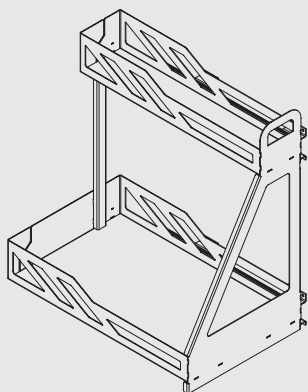

PBX.16

сетка выдвигная для бытовой химии

от 450
ширина каркаса

артикул	ширина каркаса, мм	материал	отделка	упаковка, шт.
PBX.16.08.450.R.7016 (правая)	от 450*	сталь	орион серый	1
PBX.16.08.450.L.7016 (левая)	от 450*	сталь	орион серый	1

*Минимальная ширина фасада 400 мм

Основные характеристики:

сетки могут быть установлены в нижние базы шириной от 450 мм

нагрузка **25 кг**

комплекуются направляющими полного выдвигания с доводчиком

корзины комплектуются противоскользящими ковриками в цвет отделки

16 мм

Рекомендации по уходу:

для ухода используйте только воду и нейтральные моющие средства (нельзя использовать абразивные вещества и материалы)

ширина базы

450

PBX.16.08.450.R.7016 (правый)

варианты установки направляющих

Вариант 1.
Боковое правое.

Комплектация:

- корзина с предустановленными замками – 1 шт.
- комплект направляющих полного выдвигания с доводчиком – 1 комплект
- проставки для направляющих – 4 шт.
- комплект крепежа проставок – 1 комплект.
- коврик противоскользящий - 2 шт.