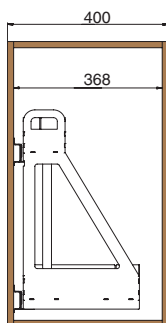

PBX.16.08.450.R.7016 (правый)

варианты установки направляющих

Вариант 1.
Боковое правое.

Комплектация:

- корзина с предустановленными замками – 1 шт.
- комплект направляющих полного выдвигания с доводчиком – 1 комплект
- проставки для направляющих – 4 шт.
- комплект крепежа проставок – 1 комплект.
- коврик противоскользящий - 2 шт.