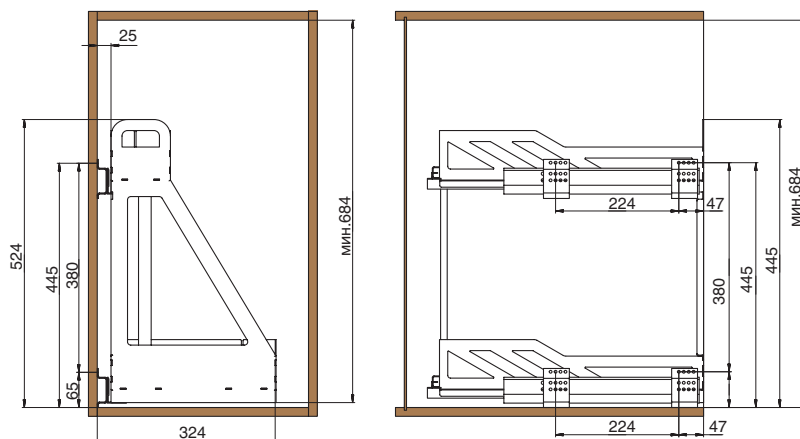

Общая техническая информация