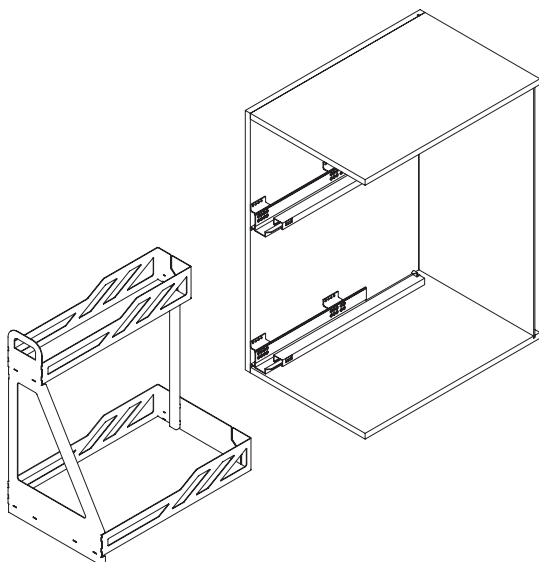

Общая техническая информация

ШАГ 1. При помощи 8-ми винтов и 8-ми гаек идущих в комплекте, устанавливаем проставки на направляющие.

ШАГ 2. Присаживаем направляющие на боковые стенки каркаса.

ШАГ 3. На установленные направляющие монтируем корзину.

ШАГ 4. На каркас монтируем распашной фасад, после этого сетка считается установленной.