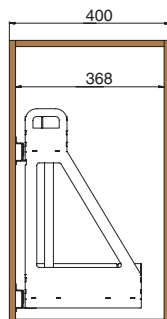

PBX.16.08.450.L.701 (левый)

варианты установки направляющих

Вариант 1.
Боковое левое.

Комплектация:

- корзина с предустановленными замками – 1 шт.
- комплект направляющих полного выдвигания с доводчиком – 1 комплект
- проставки для направляющих – 4 шт.
- комплект крепежа проставок – 1 комплект
- коврик противоскользящий - 2 шт.