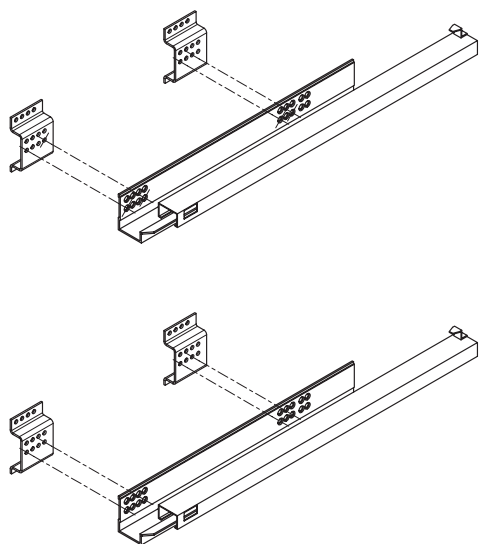

PBX.16.08.450.L.701 (левый)

варианты установки направляющих

Вариант 1.
Боковое левое.

Комплектация:

- корзина с предустановленными замками – 1 шт.
- комплект направляющих полного выдвигания с доводчиком – 1 комплект
- проставки для направляющих – 4 шт.
- комплект крепежа проставок – 1 комплект
- коврик противоскользящий - 2 шт.

Общая техническая информация

ШАГ 1. При помощи 8-ми винтов и 8-ми гаек идущих в комплекте, устанавливаем проставки на направляющие.

ШАГ 2. Присаживаем направляющие на боковые стенки каркаса.

ШАГ 3. На установленные направляющие монтируем корзину.