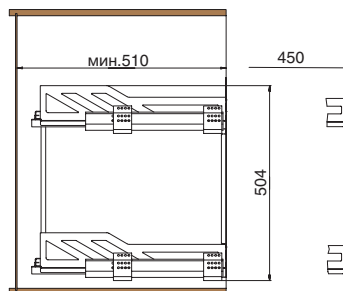

PBX.16

сетка выдвигная для бытовой химии

от 450
ширина каркаса

артикул	ширина каркаса, мм	материал	отделка	упаковка, шт.
PBX.16.08.450.R.7016 (правая)	от 450*	сталь	орион серый	1
PBX.16.08.450.L.7016 (левая)	от 450*	сталь	орион серый	1

*Минимальная ширина фасада 400 мм

Основные характеристики:

сетки могут быть установлены в нижние базы шириной от 450 мм

нагрузка **25 кг**

комплекуются направляющими полного выдвигания с доводчиком

корзины комплектуются противоскользящими ковриками в цвет отделки

16 мм

Рекомендации по уходу:

для ухода используйте только воду и нейтральные моющие средства (нельзя использовать абразивные вещества и материалы)

ширина базы

450

PBX.16.08.450.R.7016 (правый)

варианты установки направляющих

Вариант 1.
Боковое правое.

Комплектация:

- корзина с предустановленными замками – 1 шт.
- комплект направляющих полного выдвигания с доводчиком – 1 комплект
- проставки для направляющих – 4 шт.
- комплект крепежа проставок – 1 комплект.
- коврик противоскользящий - 2 шт.