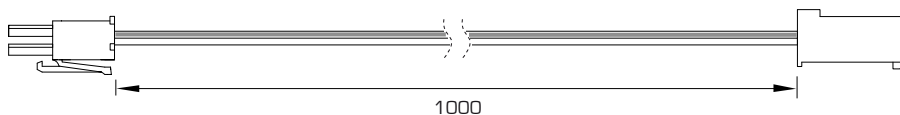

соединительный кабель 1000 мм