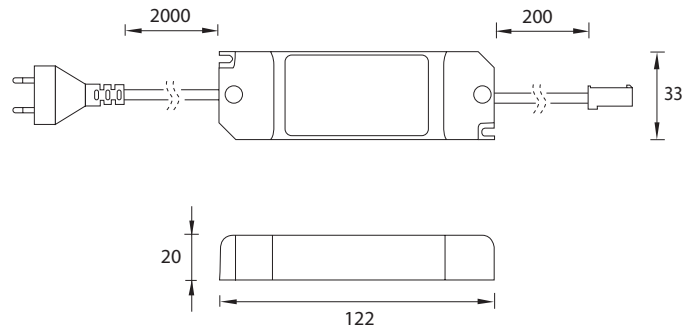

арт. 6CA5100 коннектор для 2 светильников