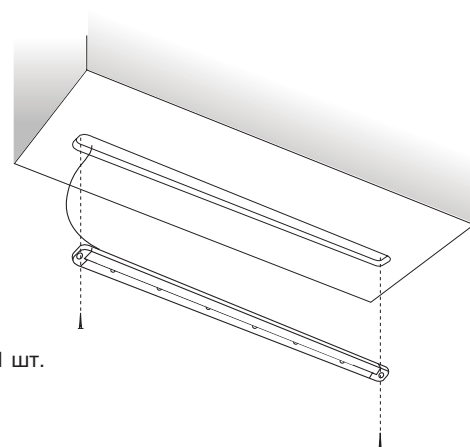

Отделки:

алюминий

венге

Комплектация:

- профиль-светильник с кабелем 500 мм - 1 шт.
- заглушки боковые - 2 шт.
- соединительный кабель 1000 мм – 1 шт.

профиль-светильник ODO RETAIL INCASSO

артикул	L, мм	X, мм	количество светодиодов, шт.	мощность, Вт	отделка	упаковка, шт.
1620564IN	564	182	2	2	алюминий	1
1620564EIN	564	182	2	2	венге	1
1620863IN	864	132	4	4	алюминий	1
1620863EIN	864	132	4	4	венге	1
1621964IN	1964	182	9	9	алюминий	1
1621964EIN	1964	182	9	9	венге	1