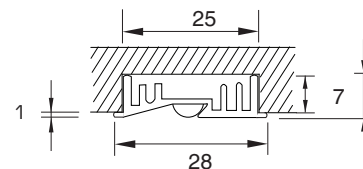

Отделки:

алюминий

венге

Комплектация:

- профиль-светильник с кабелем 500 мм - 1 шт.
- заглушки боковые - 2 шт.
- соединительный кабель 1000 мм – 1 шт.

профиль-светильник ODO RETAIL INCASSO

артикул	L, мм	X, мм	количество светодиодов, шт.	мощность, Вт	отделка	упаковка, шт.
1620564IN	564	182	2	2	алюминий	1
1620564EIN	564	182	2	2	венге	1
1620863IN	864	132	4	4	алюминий	1
1620863EIN	864	132	4	4	венге	1
1621964IN	1964	182	9	9	алюминий	1
1621964EIN	1964	182	9	9	венге	1