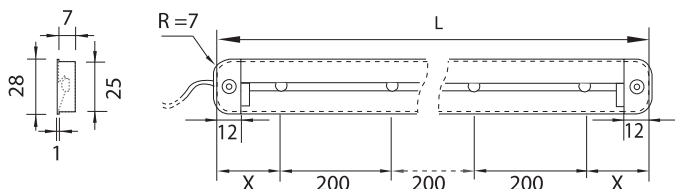

Отделки:

алюминий

венге

Комплектация:

- профиль-светильник с кабелем 500 мм - 1 шт.
- заглушки боковые - 2 шт.
- соединительный кабель 1000 мм – 1 шт.

профиль-светильник ODO RETAIL INCASSO

артикул	L, мм	X, мм	количество светодиодов, шт.	мощность, Вт	отделка	упаковка, шт.
1620564IN	564	182	2	2	алюминий	1
1620564EIN	564	182	2	2	венге	1
1620863IN	864	132	4	4	алюминий	1
1620863EIN	864	132	4	4	венге	1
1621964IN	1964	182	9	9	алюминий	1
1621964EIN	1964	182	9	9	венге	1