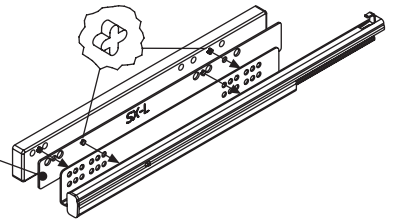

направляющие «HETICH»

использовать
только
для установки
на дно каркаса

для каркаса
изготовленного
из 16 ДСП

установите левый расширитель
в случае установки фасада слева

установите расширитель справа
в случае установки фасада справа