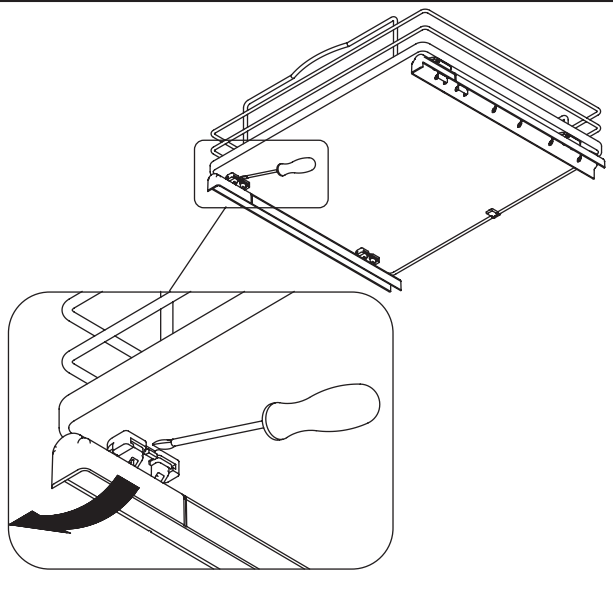

направляющие «HETICH»

использовать
только
для установки
на дно каркаса

для каркаса
изготовленного
из 16 ДСП

установите левый расширитель
в случае установки фасада слева

установите расширитель справа
в случае установки фасада справа

размещение крепления
заглушки направляющей

снятие заглушки направляющей

4

вставьте корзину в корпус