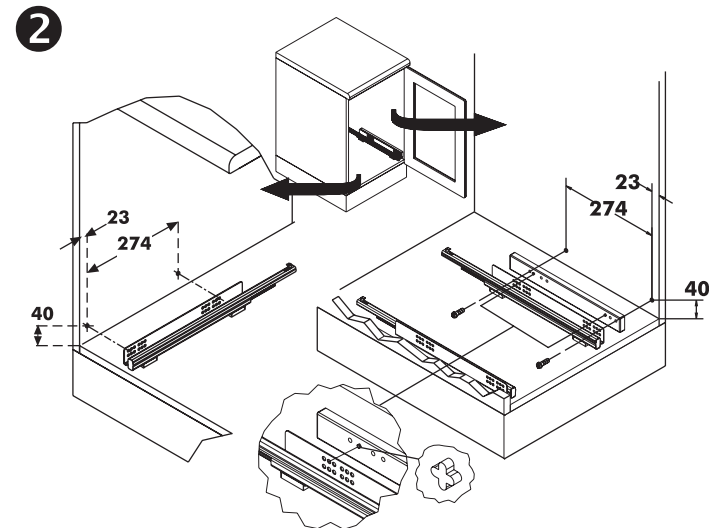

направляющие «HETICH»

использовать
только
для установки
на дно каркаса

для каркаса
изготовленного
из 16 ДСП

установите левый расширитель
в случае установки фасада слева

установите расширитель справа
в случае установки фасада справа