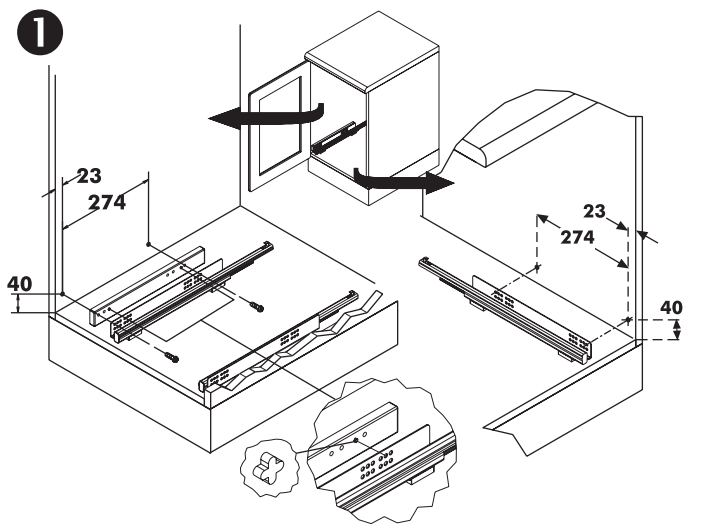

направляющие «HETICH»

использовать
только
для установки
на дно каркаса

для каркаса
изготовленного
из 16 ДСП

установите левый расширитель
в случае установки фасада слева

установите расширитель справа
в случае установки фасада справа