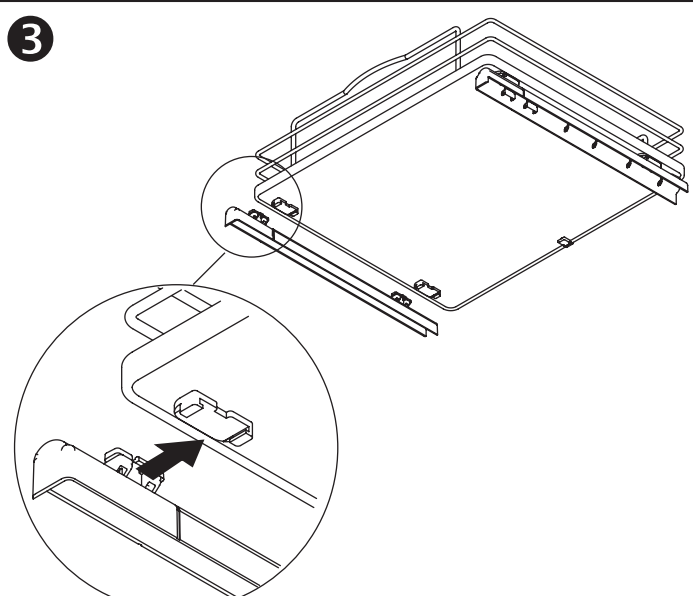

направляющие «HETICH»

использовать
только
для установки
на дно каркаса

для каркаса
изготовленного
из 16 ДСП

установите левый расширитель
в случае установки фасада слева

установите расширитель справа
в случае установки фасада справа

размещение крепления
заглушки направляющей

снятие заглушки направляющей

4

вставьте корзину в корпус