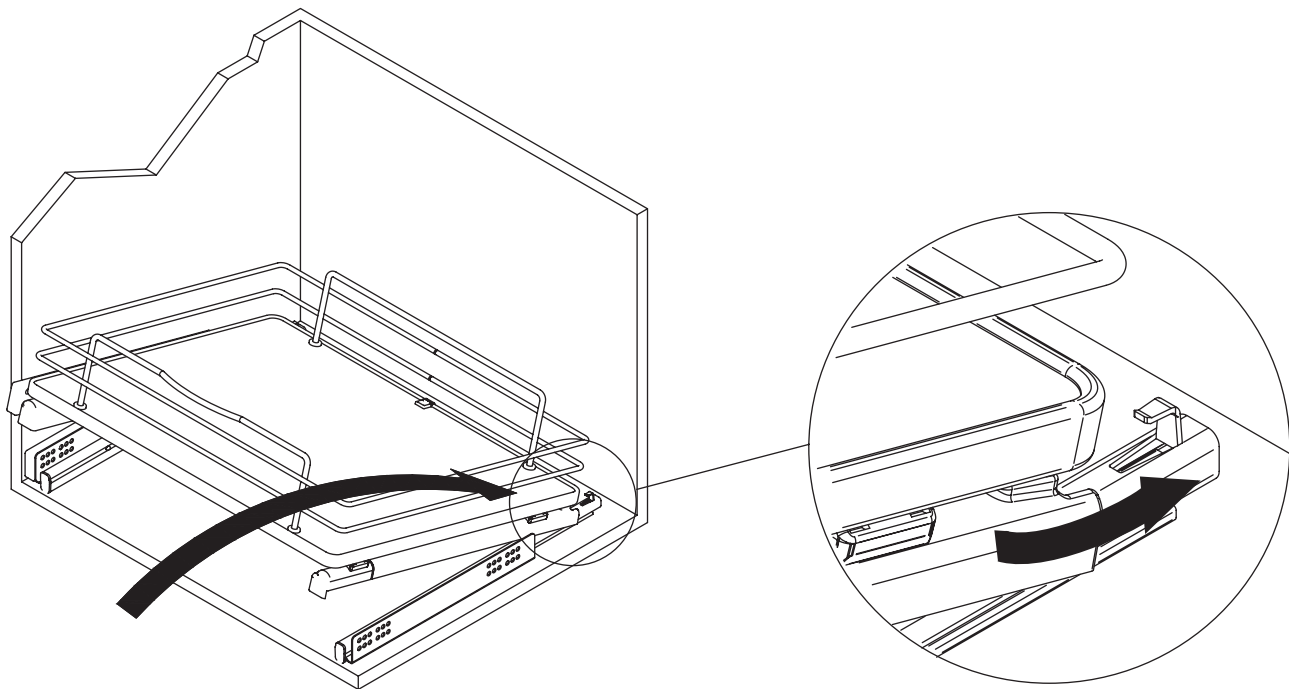

4

вставьте корзину в корпус