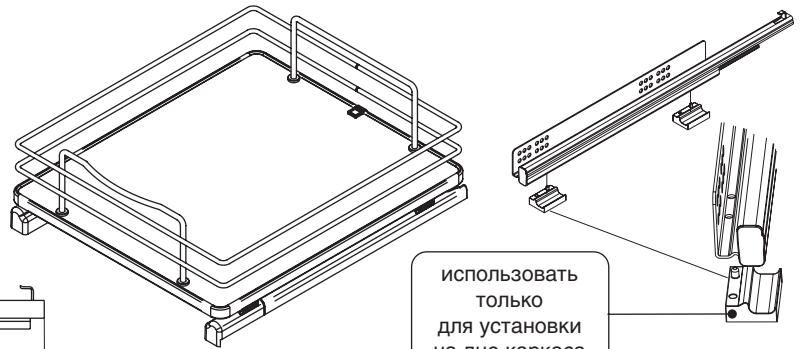

направляющие «HETICH»

использовать
только
для установки
на дно каркаса

для каркаса
изготовленного
из 16 ДСП

установите левый расширитель
в случае установки фасада слева

установите расширитель справа
в случае установки фасада справа