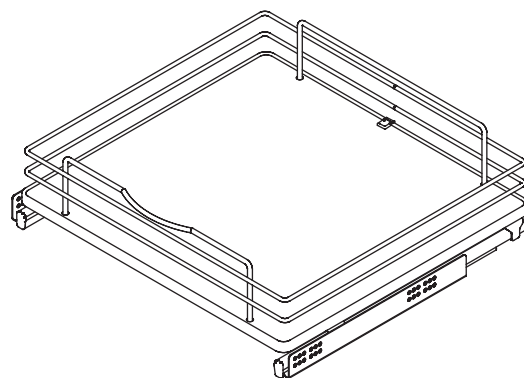

МАКМАРТ

представляет

СЕТКА В БАЗУ 450, 600 ВЫДВИЖНАЯ С ДОВОДЧИКОМ

Сетки комплектуются направляющими полного выдвижения QUADRO SILENT SYSTEM

сетка в базу 450, 600 выдвижная с доводчиком

артикул	ширина каркаса, мм	габариты сетки (шхгхв), мм	материал	отделка	крепление к каркасу	нагрузка, кг	упаковка, шт.
4202DWY/45-50PB	450	349x464x157	сталь/ДСП	хром/белый	в комплекте	25	1
4202DWY/60-50PB	600	446x464x157	сталь/ДСП	хром/белый	в комплекте	25	1