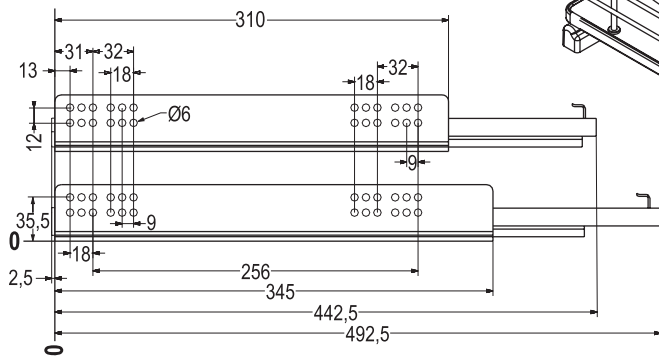

направляющие «HETICH»

использовать
только
для установки
на дно каркаса

для каркаса
изготовленного
из 16 ДСП

установите левый расширитель
в случае установки фасада слева

установите расширитель справа
в случае установки фасада справа