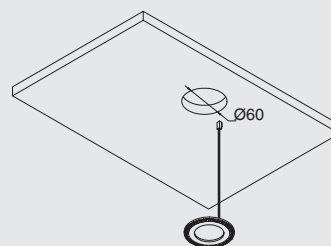

3000 К  
тёплый белый

Артикул комплекта	В комплект входит	
никель черенный	светильник, шт.	источник питания
KIT4 HW.004.GR.FS	4	арт. KIT.SNP20-350.26.1.0
KIT5 HW.004.GR.FS	5	

Схема монтажа:

СХЕМА ПОДКЛЮЧЕНИЯ ДЛЯ KIT1, KIT2, KIT3, KIT4, KIT5