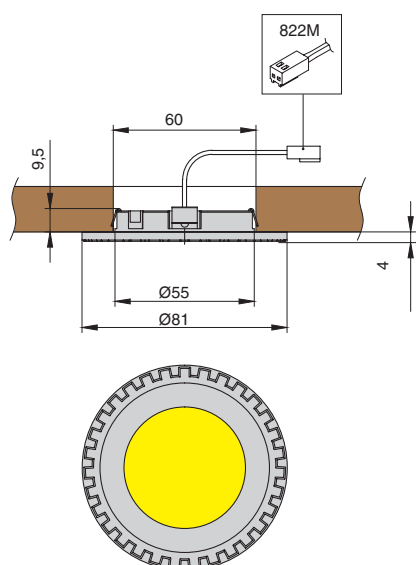

СХЕМА ПОДКЛЮЧЕНИЯ ДЛЯ KIT1, KIT2, KIT3, KIT4, KIT5

- Подключение данных светильников производится через распределительный блок последовательного соединения, поэтому все свободные разъёмы должны быть закрыты перемычками.