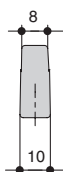

* комплектуется винтами M4x25 – 2 шт.

Варианты отделки:

...0270
белый
матовый

...30
никель
матовый

...40
хром
глянец

...42
хром матовый
лакированный

...0903
золото
матовое

...0505
титан