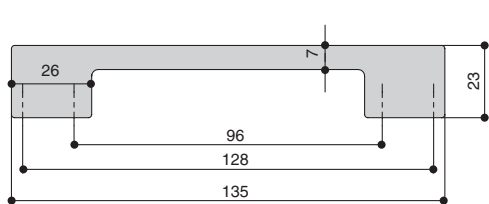

* комплектуется винтами M4x25 – 2 шт.

Варианты отделки:

...0270
белый
матовый

...30
никель
матовый

...40
хром
глянец

...42
хром матовый
лакированный

...0903
золото
матовое

...0505
титан