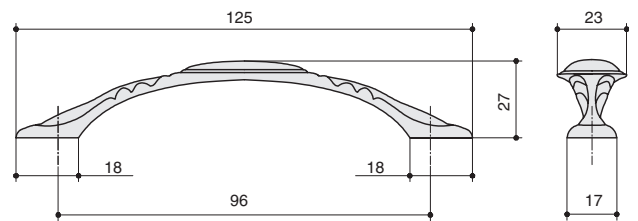

КОЛЛЕКЦИЯ

Классика

M302.96.COF
кофе

артикул		материал	
M302.96.COF	96	замак	25

комплектуется винтами M4x25 – 2 шт.

РЕКОМЕНДУЕМОЕ СОЧЕТАНИЕ:

M302.128.COF
кофе

M302.K.COF
кофе