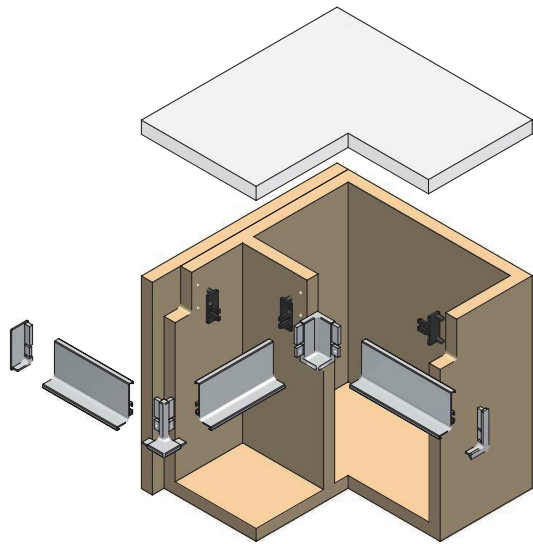

#### Дилерская сеть:

отсканируйте или кликните  
на код, чтобы узнать телефон  
дилера в Вашем регионе

**Gola профиль горизонтальный с одним закруглением L=4100мм, отделка белая**

артикул	длина, мм	материал	отделка	упаковка, шт.
8006.V01.L41	4100	алюминий анодированный	белая	25