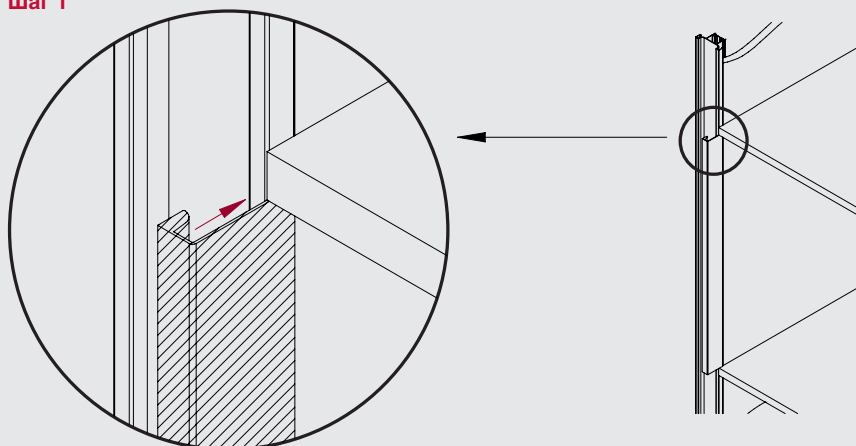

**Gola профиль для установки духовок, L=580мм отделка белая**

артикул	длина, мм	материал	отделка	упаковка, шт.
1275.V01.0016	580	алюминий анодированный	белая	50

**Шаг 1**

**Шаг 2**