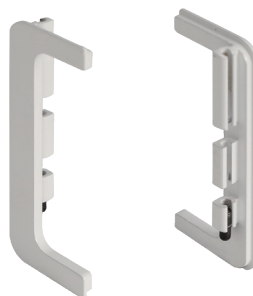

Gola комплект открытых заглушек (2шт.) для профиля 8007, отделка белая

артикул	материал	отделка	упаковка, шт.
CF.8007.TP.V01	алюминий анодированный	белая	1