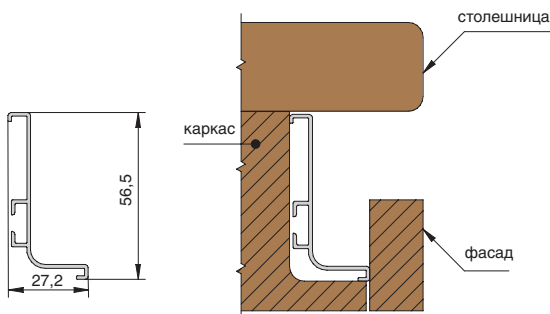

#### Дилерская сеть:

отсканируйте или кликните  
на код, чтобы узнать телефон  
дилера в Вашем регионе

**Gola профиль горизонтальный с одним закруглением L=4100мм, отделка белая**

артикул	длина, мм	материал	отделка	упаковка, шт.
8006.V01.L41	4100	алюминий анодированный	белая	25