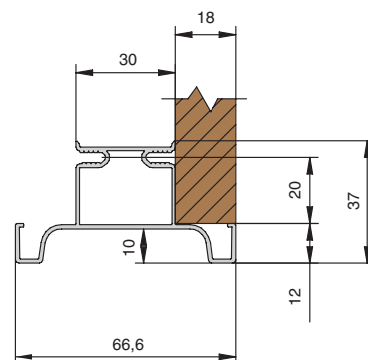

\* шуруп-саморез 4,2x25 мм

Gola профиль вертикальный промежуточный, для 18мм ДСП, L=4500мм, отделка белая

артикул	длина, мм	материал	отделка	упаковка, шт,
8059.V01.L45	4500	алюминий анодированный	белая	10