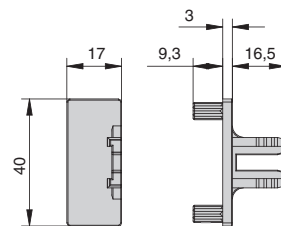

комплект креплений для профилей Gola, на бобышках

артикул	материал	цвет	упаковка
SU136.DS59	пластик	красный	300 комплектов