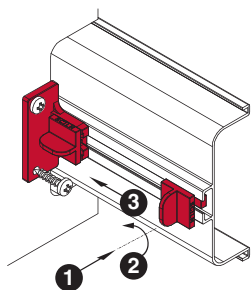

комплект креплений для профилей Gola, под шуруп

артикул	материал	цвет	упаковка
SU116.DS59	пластик	красный	300 комплектов