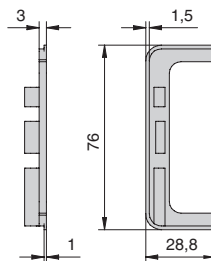

Gola комплект открытых заглушек (2шт.) для профиля 8007, отделка белая

артикул	материал	отделка	упаковка, шт.
CF.8007.TP.V01	алюминий анодированный	белая	1