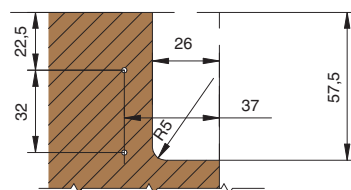

#### Дилерская сеть:

отсканируйте или кликните  
на код, чтобы узнать телефон  
дилера в Вашем регионе

**Gola профиль горизонтальный с одним закруглением L=4100мм, отделка белая**

артикул	длина, мм	материал	отделка	упаковка, шт.
8006.V01.L41	4100	алюминий анодированный	белая	25