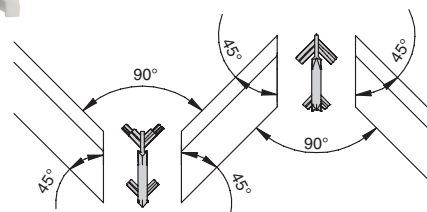

Gola комплект углов 90° внешний/внутренний для профиля 8007, цвет белый

артикул	материал	цвет	упаковка, шт.
AGP.8007-02	пластик	белый	1