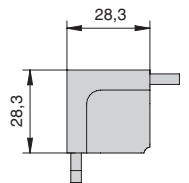

Gola угол 90° внутренний для профиля 8006, отделка белая