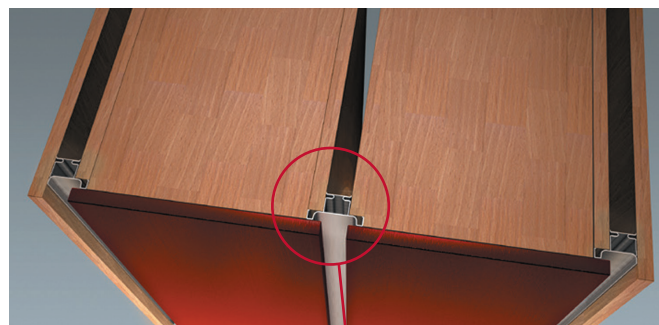

* шуруп-саморез 4,2x25 мм