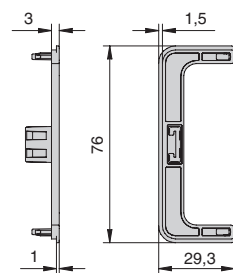

Gola комплект открытых заглушек для профиля 8007, цвет белый

артикул	материал	цвет	упаковка, шт.
TG.CSP0160-02	пластик	белый	1