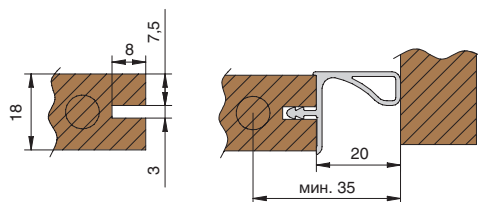

Gola профиль Г-образный под пропил, для 18мм ДСП, L=3900мм, отделка белая

артикул	длина, мм	материал	отделка	упаковка, шт,
R1730.V01.L39	3900	алюминий анодированный	белая	30