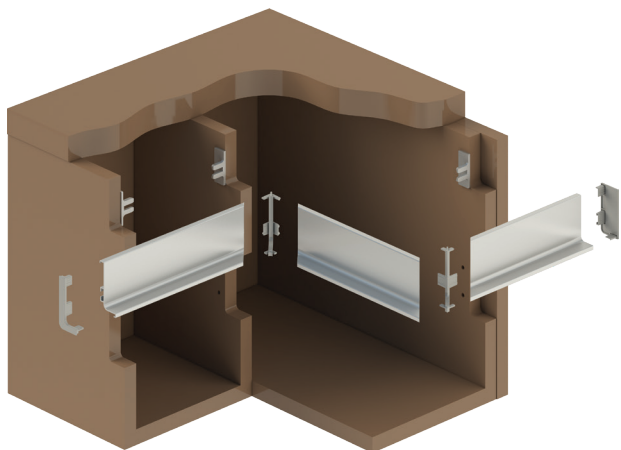

**Gola комплект открытых заглушек для профиля 8006, цвет белый**

артикул	материал	цвет	упаковка, шт.
<b>TG.CSP0158-02</b>	пластик	белый	1

**Gola комплект закрытых заглушек для профиля 8006, цвет белый**