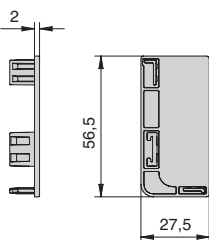

Gola комплект закрытых заглушек для профиля 8006, цвет белый

артикул	материал	цвет	упаковка, шт.
FG.CSP0159-02	пластик	белый	1