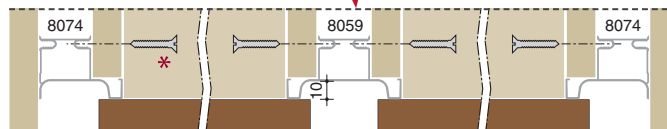

* шуруп-саморез 4,2x25 мм