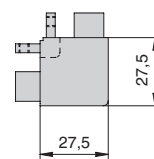

Gola угол 90° внешний для профиля 8007, отделка белая

артикул	материал	отделка	упаковка, шт.
SG.8007-V01	алюминий анодированный	белая	1