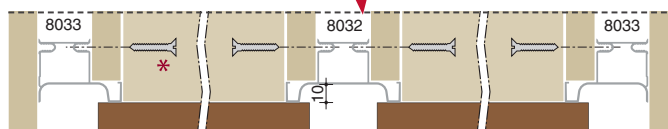

* шуруп-саморез 4,2x25 мм