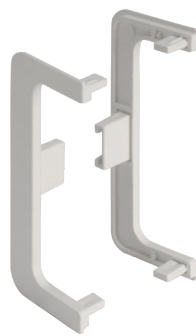

артикул	длина, мм	материал	отделка	упаковка, шт.
8007.V01.L41	4100	алюминий анодированный	белая	10

**комплект креплений для профилей Gola, под шуруп**

артикул	материал	цвет	упаковка
SU116.DS59	пластик	красный	300 комплектов

**комплект креплений для профилей Gola, на бобышках**

артикул	материал	цвет	упаковка
SU136.DS59	пластик	красный	300 комплектов

**Gola комплект открытых заглушек для профиля 8007, цвет белый**

артикул	материал	цвет	упаковка, шт.
<b>TG.CSP0160-02</b>	пластик	белый	1