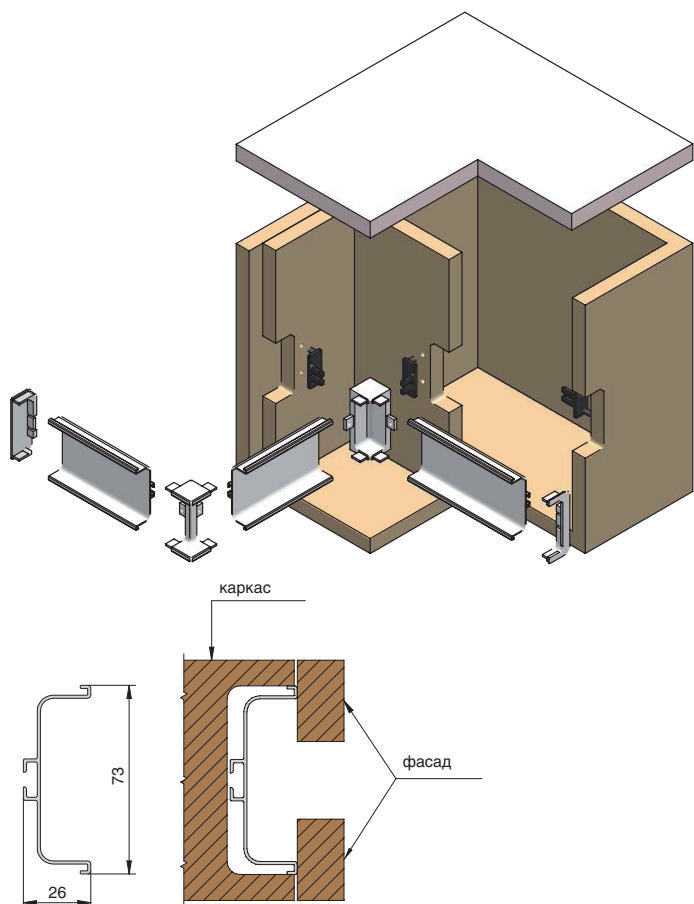

**Gola угол 90° внутренний для профиля 8006, отделка белая**

артикул	материал	отделка	упаковка, шт.
<b>AG.8006-V01</b>	алюминий анодированный	белая	1

**Gola профиль горизонтальный с двумя закруглениями L=4100мм, отделка белая**