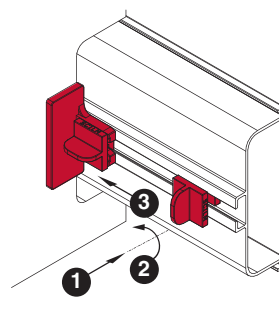

комплект креплений для профилей Gola, на бобышках

артикул	материал	цвет	упаковка
SU136.DS59	пластик	красный	300 комплектов