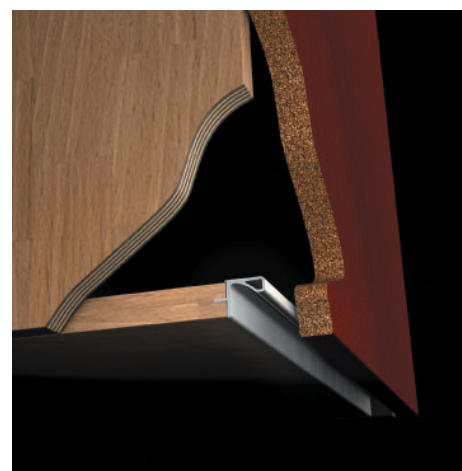

Gola Профиль Г-образный под пропил, для 16мм ДСП, L=3900мм, отделка белая

артикул	длина, мм	материал	отделка	упаковка, шт,
R1746.V01.L39P	3900	алюминий анодированный	белая	30