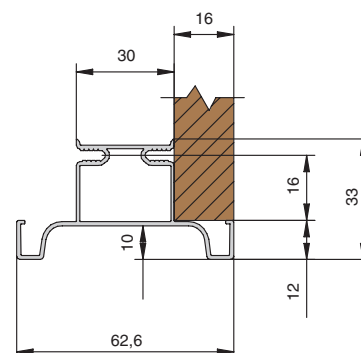

Gola профиль вертикальный промежуточный, для 16мм ДСП, L=4500мм, отделка белая

артикул	длина, мм	материал	отделка	упаковка, шт,
8032.V01.L45	4500	алюминий анодированный	белая	12