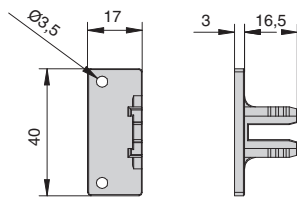

#### Дилерская сеть:

отсканируйте или кликните  
на код, чтобы узнать телефон  
дилера в Вашем регионе

**Gola профиль горизонтальный с одним закруглением L=4100мм, отделка белая**

артикул	длина, мм	материал	отделка	упаковка, шт.
8006.V01.L41	4100	алюминий анодированный	белая	25