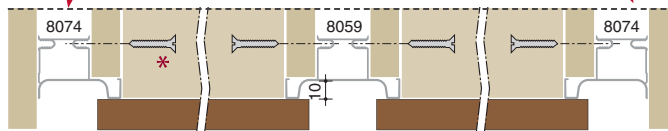

\* шуруп-саморез 4,2x25 мм

Gola профиль вертикальный промежуточный, для 16мм ДСП, L=4500мм, отделка белая

артикул	длина, мм	материал	отделка	упаковка, шт,
8032.V01.L45	4500	алюминий анодированный	белая	12