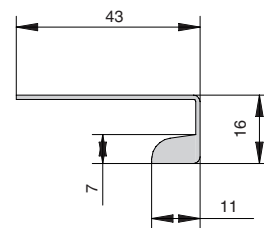

Gola профиль для установки духовок, L=580мм отделка белая

артикул	длина, мм	материал	отделка	упаковка, шт.
1275.V01.0016	580	алюминий анодированный	белая	50