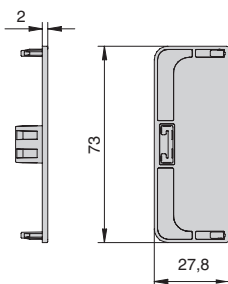

Gola комплект закрытых заглушек для профиля 8007, цвет белый

артикул	материал	цвет	упаковка, шт.
FG.CSP0161-02	пластик	белый	1