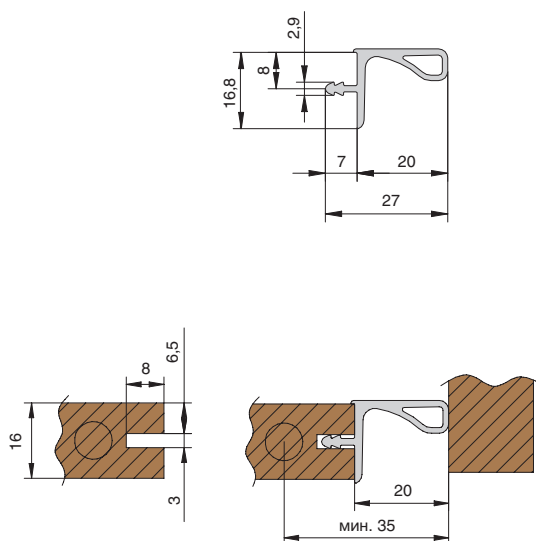

Gola Профиль Г-образный под пропил, для 16мм ДСП, L=3900мм, отделка белая

артикул	длина, мм	материал	отделка	упаковка, шт,
R1746.V01.L39P	3900	алюминий анодированный	белая	30