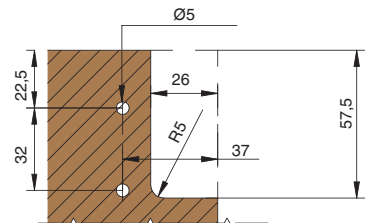

комплект креплений для профилей Gola, на бобышках

артикул	материал	цвет	упаковка
SU136.DS59	пластик	красный	300 комплектов