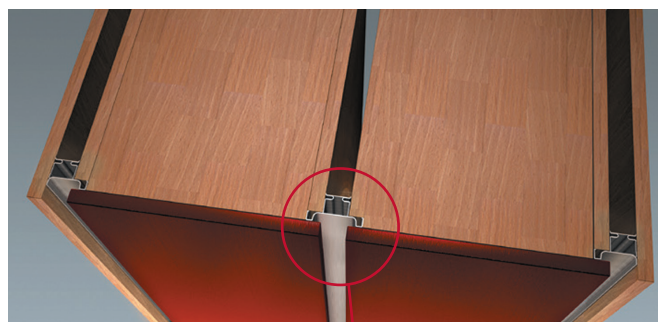

* шуруп-саморез 4,2x25 мм