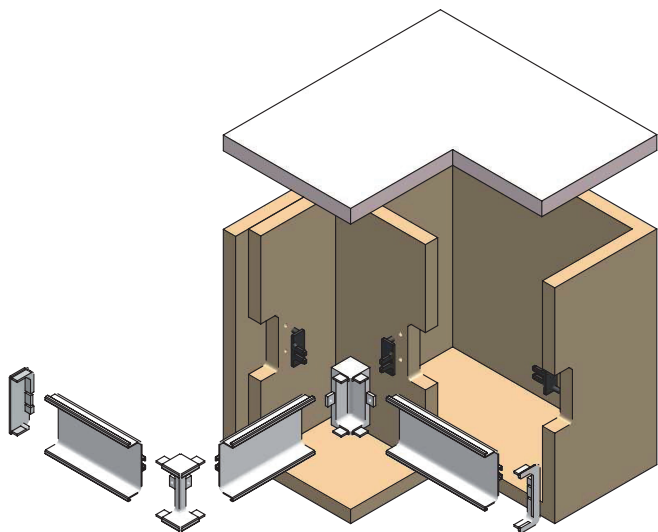

Gola комплект открытых заглушек (2шт.) для профиля 8007, отделка белая

артикул	материал	отделка	упаковка, шт.
CF.8007.TP.V01	алюминий анодированный	белая	1