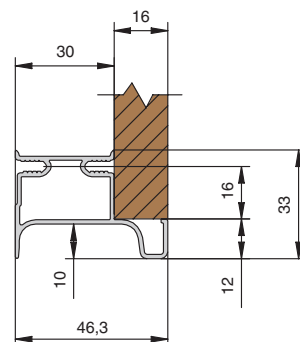

\* шуруп-саморез 4,2x25 мм

Gola профиль вертикальный боковой, для 18мм ДСП, L=4500мм, отделка белая

артикул	длина, мм	материал	отделка	упаковка, шт,
8074.V01.L45	4500	алюминий анодированный	белая	10

\* шуруп-саморез 4,2x25 мм