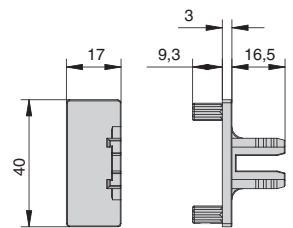

комплект креплений для профилей Gola, на бобышках

артикул	материал	цвет	упаковка
SU136.DS59	пластик	красный	300 комплектов