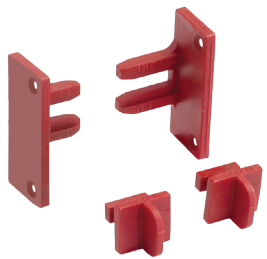

#### Дилерская сеть:

отсканируйте или кликните  
на код, чтобы узнать телефон  
дилера в Вашем регионе

**Gola профиль горизонтальный с одним закруглением L=4100мм, отделка белая**

артикул	длина, мм	материал	отделка	упаковка, шт.
8006.V01.L41	4100	алюминий анодированный	белая	25

**комплект креплений для профилей Gola, под шуруп**

артикул	материал	цвет	упаковка
SU116.DS59	пластик	красный	300 комплектов

**комплект креплений для профилей Gola, на бобышках**

артикул	материал	цвет	упаковка
SU136.DS59	пластик	красный	300 комплектов

**Gola комплект открытых заглушек для профиля 8006, цвет белый**

артикул	материал	цвет	упаковка, шт.
<b>TG.CSP0158-02</b>	пластик	белый	1

**Gola комплект закрытых заглушек для профиля 8006, цвет белый**