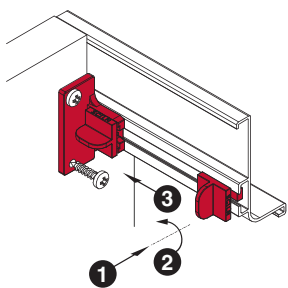

#### Дилерская сеть:

отсканируйте или кликните  
на код, чтобы узнать телефон  
дилера в Вашем регионе

**Gola профиль горизонтальный с одним закруглением L=4100мм, отделка белая**

артикул	длина, мм	материал	отделка	упаковка, шт.
8006.V01.L41	4100	алюминий анодированный	белая	25