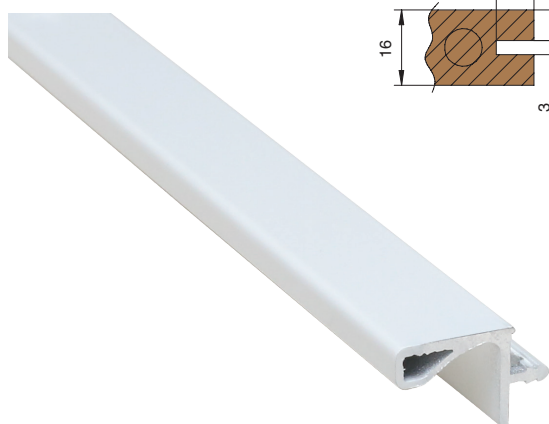

Gola Профиль Г-образный под пропил, для 16мм ДСП, L=3900мм, отделка белая

артикул	длина, мм	материал	отделка	упаковка, шт,
R1746.V01.L39P	3900	алюминий анодированный	белая	30