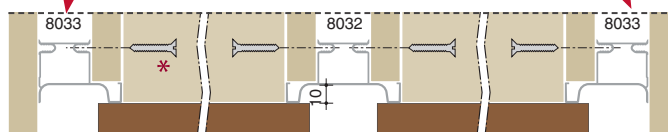

артикул	длина, мм	материал	отделка	упаковка, шт,
8074.V01.L45	4500	алюминий анодированный	белая	10

* шуруп-саморез 4,2x25 мм