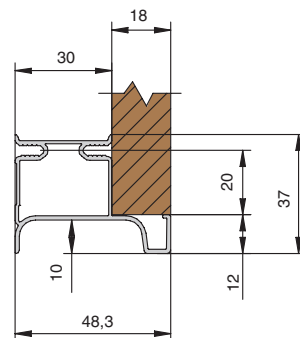

Gola профиль вертикальный боковой, для 18мм ДСП, L=4500мм, отделка белая