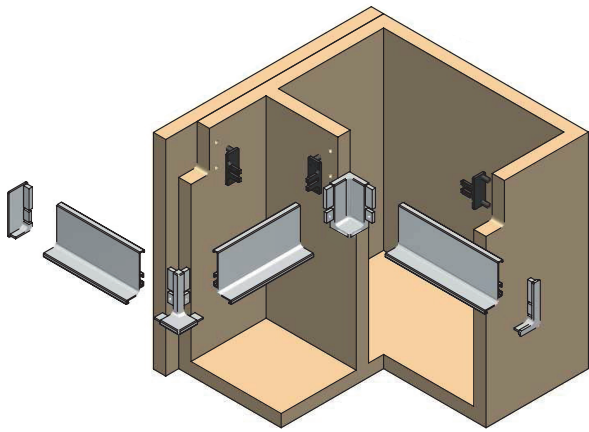

Gola комплект открытых заглушек (2шт.) для профиля 8006, отделка белая

артикул	материал	отделка	упаковка, шт.
CF.8006.TP.V01	алюминий анодированный	белая	1