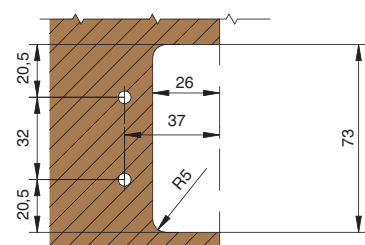

комплект креплений для профилей Gola, на бобышках

артикул	материал	цвет	упаковка
SU136.DS59	пластик	красный	300 комплектов