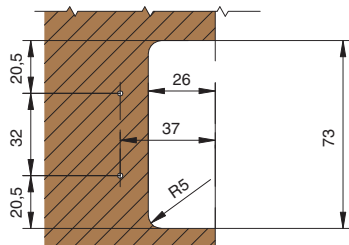

комплект креплений для профилей Gola, под шуруп

артикул	материал	цвет	упаковка
SU116.DS59	пластик	красный	300 комплектов