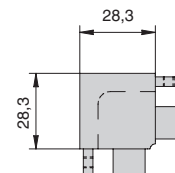

Gola угол 90° внутренний для профиля 8007, отделка белая