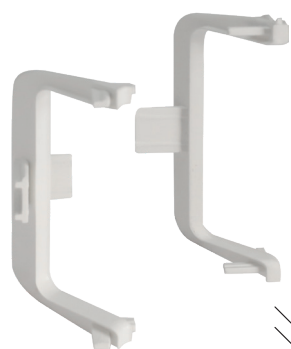

артикул	длина, мм	материал	отделка	упаковка, шт.
8007.V01.L41	4100	алюминий анодированный	белая	10

**комплект креплений для профилей Gola, под шуруп**

артикул	материал	цвет	упаковка
SU116.DS59	пластик	красный	300 комплектов

**комплект креплений для профилей Gola, на бобышках**

артикул	материал	цвет	упаковка
SU136.DS59	пластик	красный	300 комплектов

**Gola комплект открытых заглушек для профиля 8007, цвет белый**

артикул	материал	цвет	упаковка, шт.
<b>TG.CSP0160-02</b>	пластик	белый	1

**Gola комплект закрытых заглушек для профиля 8007, цвет белый**

артикул	материал	цвет	упаковка, шт.
<b>FG.CSP0161-02</b>	пластик	белый	1

**Gola комплект углов 90° внешний/внутренний для профиля 8007, цвет белый**