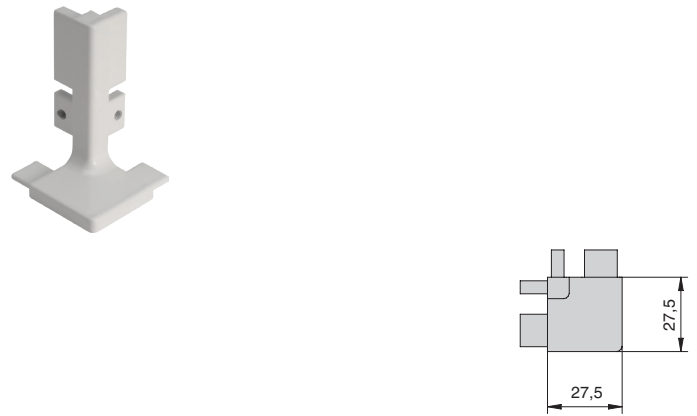

Gola угол 90° внешний для профиля 8006, отделка белая

артикул	материал	отделка	упаковка, шт.
SG.8006-V01	алюминий анодированный	белая	1

Gola угол 90° внутренний для профиля 8006, отделка белая

артикул	материал	отделка	упаковка, шт.
AG.8006-V01	алюминий анодированный	белая	1