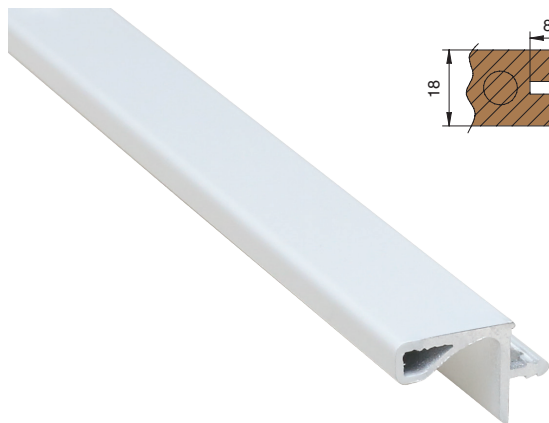

Gola профиль Г-образный под пропил, для 18мм ДСП, L=3900мм, отделка белая

артикул	длина, мм	материал	отделка	упаковка, шт,
R1730.V01.L39	3900	алюминий анодированный	белая	30