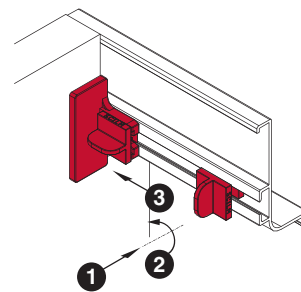

комплект креплений для профилей Gola, на бобышках

артикул	материал	цвет	упаковка
SU136.DS59	пластик	красный	300 комплектов