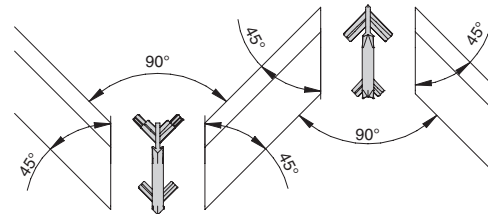

Gola комплект углов 90° внешний/внутренний для профиля 8006, цвет белый

артикул	материал	цвет	упаковка, шт.
AGP.8006-02	пластик	белый	1