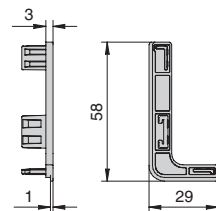

Gola комплект открытых заглушек для профиля 8006, цвет белый

артикул	материал	цвет	упаковка, шт.
TG.CSP0158-02	пластик	белый	1