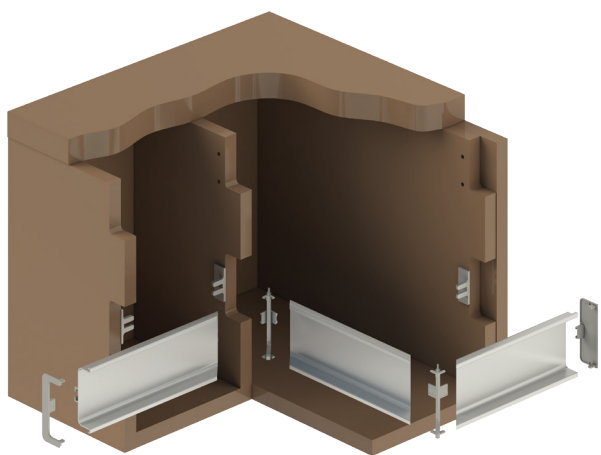

Gola комплект открытых заглушек для профиля 8007, цвет белый

артикул	материал	цвет	упаковка, шт.
TG.CSP0160-02	пластик	белый	1