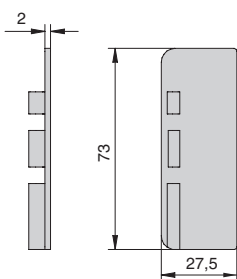

Gola комплект закрытых заглушек для профиля 8007, отделка белая

артикул	материал	отделка	упаковка, шт.
CF.8007.TP.V01C	алюминий анодированный	белая	1