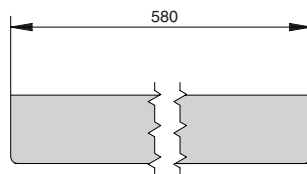

Gola профиль для установки духовок, L=580мм отделка белая

артикул	длина, мм	материал	отделка	упаковка, шт.
1275.V01.0016	580	алюминий анодированный	белая	50