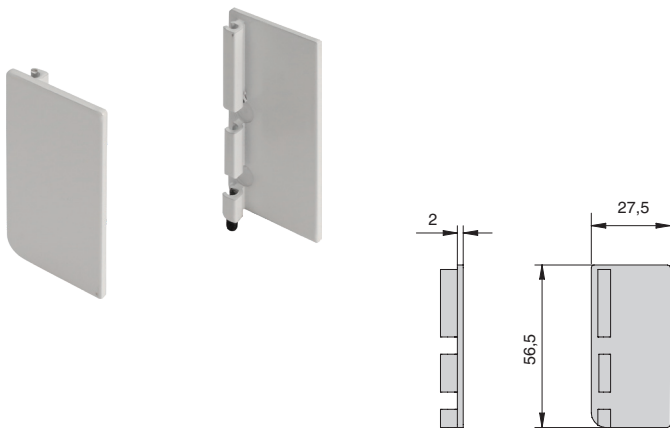

артикул	материал	цвет	упаковка, шт.
<b>FG.CSP0159-02</b>	пластик	белый	1

**Gola комплект углов 90° внешний/внутренний для профиля 8006, цвет белый**

артикул	материал	цвет	упаковка, шт.
<b>AGP.8006-02</b>	пластик	белый	1

**Gola комплект открытых заглушек (2шт.) для профиля 8006, отделка белая**

артикул	материал	отделка	упаковка, шт.
<b>CF.8006.TP.V01</b>	алюминий анодированный	белая	1

**Gola комплект закрытых заглушек для профиля 8006, отделка белая**