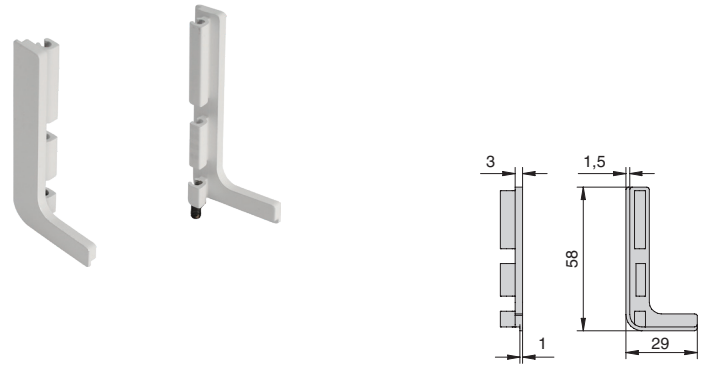

Gola комплект открытых заглушек (2шт.) для профиля 8006, отделка белая

артикул	материал	отделка	упаковка, шт.
CF.8006.TP.V01	алюминий анодированный	белая	1