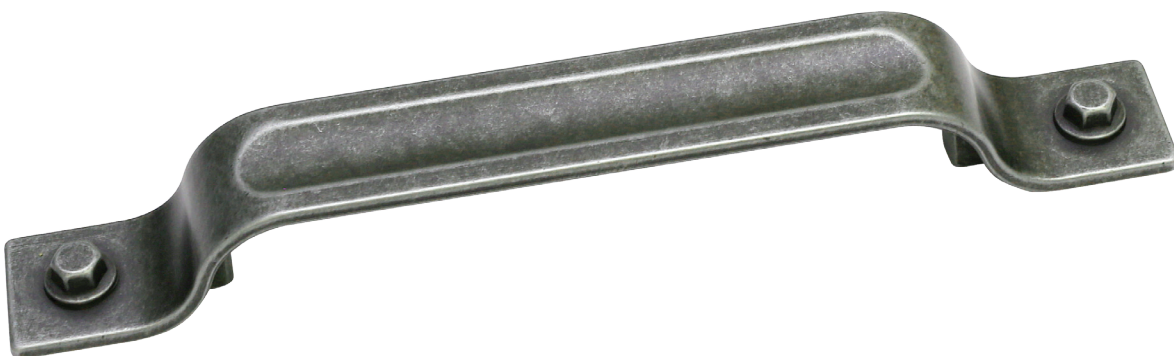

КОЛЛЕКЦИЯ

URBAN

8.1155.0128.0828
бронза античная темная

8.1155.0128.50
железо античное черное

8.1155.0128.0252
черный матовый

артикул		материал	
8.1155.0128.0828	128	замак	
8.1155.0128.50	128	замак	
8.1155.0128.0252	128	замак	

* комплектуется винтами M4x25 – 2 шт.