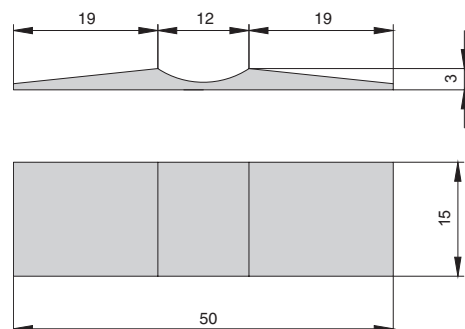

МАКМАРТ

СТОПОР ВЕРХНИЙ САМОКЛЕЮЩИЙСЯ

Верхний стопор предназначен для фиксации дверей-купе в открытом или закрытом положении. Он предотвращает откат двери, делает пользование шкафом более комфортным и безопасным.

Верхний стопор представляет собой пластину с углублением в центре под колесико верхнего ролика.

Стопор изготовлен из износостойкого пластика. Полупрозрачный цвет делает его минимально заметным и не нарушает целостность дизайна мебели. Обратная сторона стопора имеет клеевой слой, закрытый антиадгезионной бумагой.

Верхний стопор приклеивается на чистую обезжиренную поверхность с внутренней стороны направляющей по линии движения колесика. Может фиксировать как переднее, так и заднее колесико верхнего ролика в зависимости от места установки.

стопор самоклеящийся

артикул	материал	цвет	упаковка, шт.
TSP.01.TR	пластик	транспарент	100