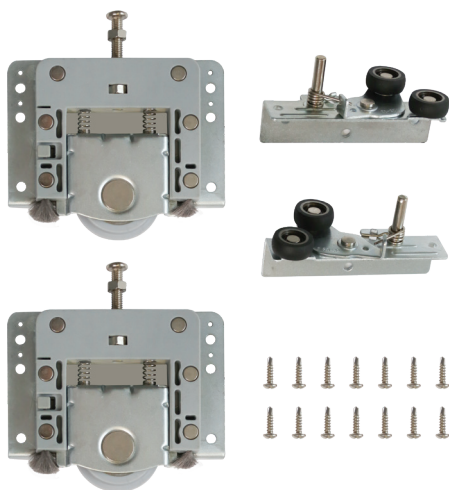

РЕКОМЕНДУЕМОЕ СОЧЕТАНИЕ:

арт. M-SDS.TO1.KIT.RD1.00
комплект фурнитуры для 1-ой двери

МАКМАРТ

Москва

тел: +7 (495) 974-62-85,
974-62-86, 785-11-41,
785-11-45

факс: (495) 974-61-48

e-mail: contact@makmart.ru

www.makmart.com

www.makmart.ru

Логистический комплекс Наро-Фоминск
тел: +7 (495) 974-62-86

Логистический комплекс Мытищи
тел: +7 (495) 134-42-64, доб. 2

Логистический комплекс Юг
тел.: +7 (495) 134-42-64, доб. 1

Челябинск (ЛК)
тел.: +7 (351) 211-23-13

Красноярск (ЛК)
тел.: +7 (391) 234-70-20 (многоканальный)

Уфа (ЛК)
тел.: +7 (347) 216-55-48

Воронеж (ЛК)
тел.: +7 (473) 233-23-40

Набережные Челны (СК)
тел.: +7 (8552) 91-55-48

Санкт-Петербург
тел.: +7 (812) 606-68-55, 606-68-56,
606-68-57

Екатеринбург
тел: +7 (343) 359-29-90, 359-29-93

Ростов-на-Дону
тел: +7 (863) 201-73-48, 201-79-56, 201-
81-82, 201-83-98

Новосибирск
тел: +7 (383) 314-79-99, 314-88-58

Казань
тел: +7 (843) 570-31-48 , 570-31-78

Калининград
тел: +7 (4012) 605-407

Республика Казахстан, г. Алматы
тел.: +7 (727) 321-22-08,
+7(701)538-18-75

Дилер МАКМАРТ
в Вашем городе

Дилерская сеть:

отсканируйте или кликните
на код, чтобы узнать телефон
дилера в Вашем регионе