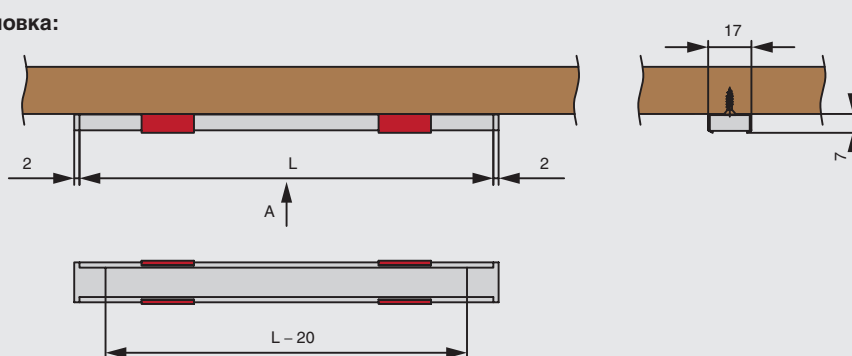

Установка:

Важно: при монтаже через клипсу, нужно ставить 1 клипсу на каждые 400 мм профиля

ДОПОЛНИТЕЛЬНЫЙ ВЫБОР

МАКМАРТ

Москва

тел: +7 (495) 974-62-85,
974-62-86, 785-11-41,
785-11-45

факс: (495) 974-61-48

e-mail: contact@makmart.ru

www.makmart.com

www.makmart.ru

Логистический комплекс Наро-Фоминск

тел: +7 (495) 974-62-86

Логистический комплекс Мытищи

тел: +7 (495) 134-42-64, доб. 2

Логистический комплекс Юг

тел: +7 (495) 134-42-64, доб. 1

Логистический комплекс Одинцово

тел: +7 (495) 134-42-64, доб. 3

Логистический комплекс Химки

тел: +7 (495) 134-42-64, доб. 4

Челябинск (ЛК)

тел: +7 (351) 211-23-13

Красноярск (ЛК)

тел: +7 (391) 234-70-20 (многоканальный)

Уфа (ЛК)

тел: +7 (347) 216-55-48

Воронеж (ЛК)

тел: +7 (473) 233-23-40

Санкт-Петербург

тел: +7 (812) 606-68-55, 606-68-56, 606-68-57

Екатеринбург

тел: +7 (343) 359-29-90, 359-29-93

Ростов-на-Дону

тел: +7 (863) 201-73-48, 201-79-56,
201-81-82, 201-83-98

Новосибирск (ЛК)

тел: +7 (383) 314-79-99, 314-88-58

Казань (ЛК)

тел: +7 (843) 212-07-45, 212-07-46

Калининград

тел: +7 (4012) 605-407

Республика Казахстан, г. Алматы

тел: +7 (727) 321-22-08,
+7 (701) 538-18-75

Дилерская сеть:

отсканируйте или кликните на код, чтобы узнать телефон дилера в Вашем регионе