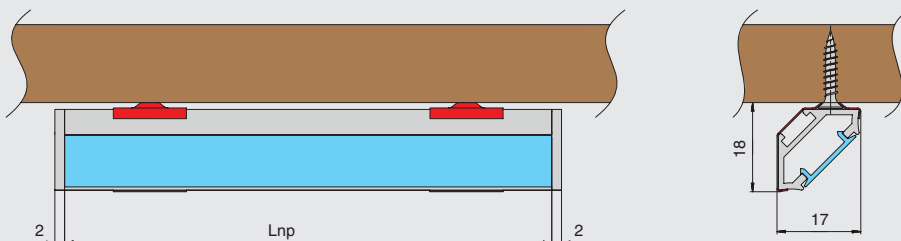

КЛИПСА ДЛЯ ПРОФИЛЯ 1616LG, СТАЛЬ, ЦВЕТ ЧЕРНЫЙ

клипса для профиля 1616LG, сталь, цвет черный

артикул	ширина, мм	высота, мм	глубина, мм	материал	отделка	упаковка, шт.
HW.012.1616LG.B.SS.Black	15	18	17	сталь	черная	1

Вариант установки:

Установка:

Важно: при монтаже через клипсу, нужно ставить 1 клипсу на каждые 400 мм профиля

ДОПОЛНИТЕЛЬНЫЙ ВЫБОР

HW.012.1616LG.3000.PR.Black
профиль 1616LG для LED подсветки накладной, L=3000 мм, отделка черный (анодировка)

HW.012.1616LG.3000.FR
профиль-рассеиватель 1616LG для LED подсветки, L=3000 мм, отделка матовый, тип "clip"

HW.012.1616LG.3000.FR.Black
профиль-рассеиватель 1616LG для LED подсветки, L=3000 мм, отделка черный, тип "clip"