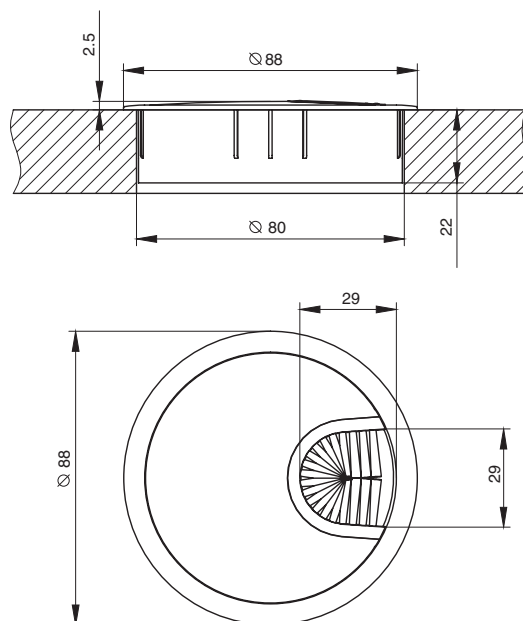

## ЗАГЛУШКА КАБЕЛЬ-КАНАЛ, d.80

CF.DL.006.PC

CF.DL.006.AL

заглушка кабель-канал, d.80

артикул	материал	отделка	упаковка, шт.
CF.DL.006.PC	замак	хром глянец	8
CF.DL.006.AL	замак	под алюминий	8

**МАКМАРТ**  
components and mechanisms for furniture industries