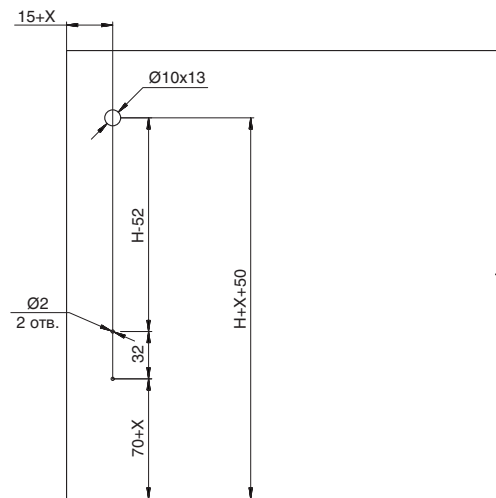

отделка

орин серый

артикул	L, мм	материал	упаковка
M-IND.RS2.500.WH	500	пластик	1 комплект

отделка

белая

глубина ящика, мм	L, мм	L1, мм
500	498	490

H – высота задней стенки ящика
X – размер наложения фасада на боковую панель каркаса
Y – размер наложения фасада на ДНО/КРЫШКУ каркаса