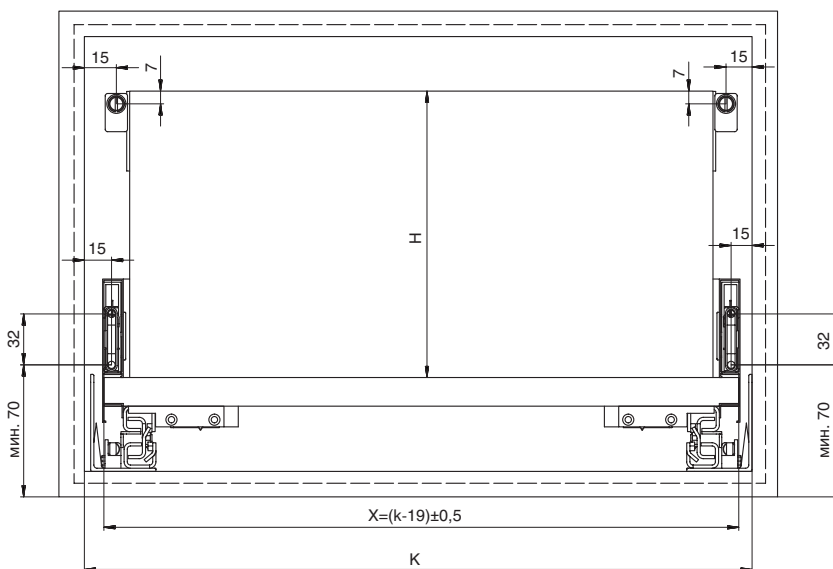

отделка

орин серый

артикул	L, мм	материал	упаковка
M-IND.RS2.500.WH	500	пластик	1 комплект

отделка

белая

глубина ящика, мм	L, мм	L1, мм
500	498	490

H – высота задней стенки ящика
X – размер наложения фасада на боковую панель каркаса
Y – размер наложения фасада на ДНО/КРЫШКУ каркаса