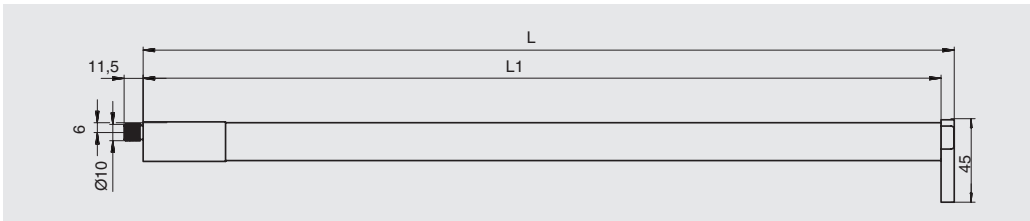

отделка

орин серый

артикул	L, мм	материал	упаковка
M-IND.RS2.500.WH	500	пластик	1 комплект

отделка

белая

глубина ящика, мм	L, мм	L1, мм
500	498	490

H – высота задней стенки ящика
X – размер наложения фасада на боковую панель каркаса
Y – размер наложения фасада на ДНО/КРЫШКУ каркаса