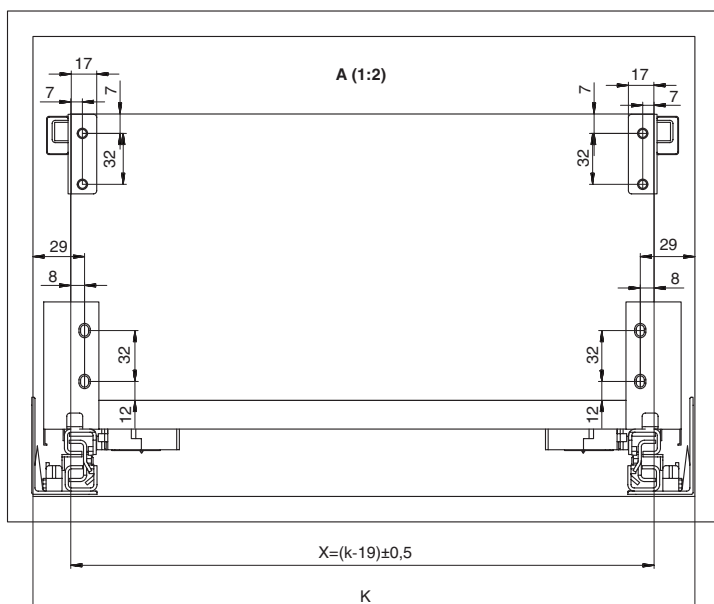

отделка

орин серый

артикул	L, мм	материал	упаковка
M-IND.RS2.500.WH	500	пластик	1 комплект

отделка

белая

глубина ящика, мм	L, мм	L1, мм
500	498	490

H – высота задней стенки ящика
X – размер наложения фасада на боковую панель каркаса
Y – размер наложения фасада на ДНО/КРЫШКУ каркаса