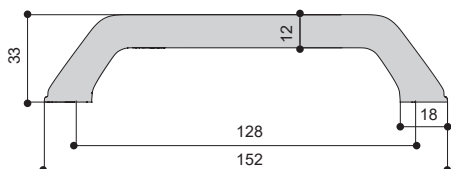

SCANDI

В скандинавском стиле

Турция

артикул		материал	
SY4314 0128 PN	128	замак	
SY4314 0128 BB	128	замак	
SY4314 0128 BBN	128	замак	
SY4314 0128 AL6	128	замак	

* ручки не комплектуются винтами

Варианты отделки:

MAKMART
components and mechanisms for furniture industries

Москва

тел.: +7 (495) 974-62-85,
974-62-86, 785-11-41,
785-11-45

факс: (495) 974-61-48

e-mail: contact@makmart.ru

www.makmart.com

www.makmart.ru

Логистический комплекс Наро-Фоминск
тел.: +7 (495) 974-62-86

Логистический комплекс Мытищи
тел.: +7 (495) 134-42-64, доб. 2

Логистический комплекс Юг
тел.: +7 (495) 134-42-64, доб. 1

Логистический комплекс Одинцово
тел.: +7 (495) 134-42-64, доб. 3

Челябинск (ЛК)
тел.: +7 (351) 211-23-13

Красноярск (ЛК)
тел.: +7 (391) 234-70-20 (многоканальный)

Уфа (ЛК)
тел.: +7 (347) 216-55-48

Воронеж (ЛК)
тел.: +7 (473) 233-23-40

Санкт-Петербург
тел.: +7 (812) 606-68-55, 606-68-56, 606-68-57

Екатеринбург (ЛК)
тел.: +7 (343) 359-29-90, 359-29-93

Ростов-на-Дону
тел.: +7 (863) 201-73-48, 201-79-56,

Новосибирск (ЛК)
тел.: +7 (383) 314-79-99, 314-88-58

Казань (ЛК)
тел.: +7 (843) 212-07-45, 212-07-46

Калининград
тел.: +7 (4012) 605-407

Республика Казахстан, г. Алматы
тел.: +7 (727) 321-22-08,
+7(701) 538-18-75

Дилерская сеть:

отсканируйте или кликните
на код, чтобы узнать телефон
дилера в Вашем регионе