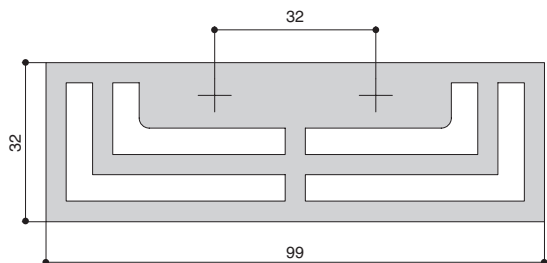

Варианты отделки:

...MB
черный
матовый

...BB
золото
шлифованное

...MSN
сталь
шлифованная

...WHITE
белый
матовый

комплектуется винтами M4x25 – 2 шт.

MAKMART
components and mechanisms for furniture industries