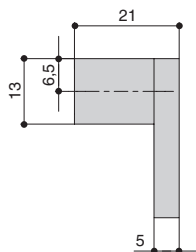

Варианты отделки:

...MB
черный
матовый

...BB
золото
шлифованное

...MSN
сталь
шлифованная

...WHITE
белый
матовый

комплектуется винтами M4x25 – 2 шт.

MAKMART
components and mechanisms for furniture industries