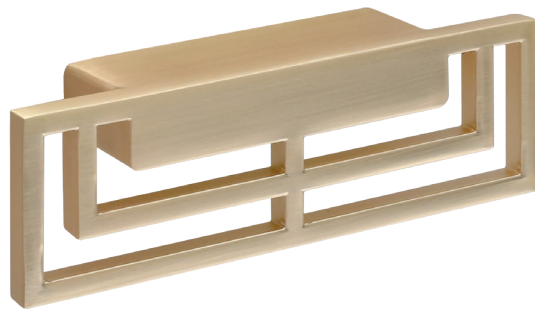

OVERHEAD

M2942A.32.MB
черный матовый

M2942A.32.BB
золото шлифованное

M2942A.32.MSN
сталь шлифованная

M2942A.32.WHITE
белый матовый

артикул		материал	
M2942A.32.MB	32	замак	
M2942A.32.BB	32	замак	
M2942A.32.MSN	32	замак	
M2942A.32.WHITE	32	замак	

Варианты отделки:

...MB
черный
матовый

...BB
золото
шлифованное

...MSN
сталь
шлифованная

...WHITE
белый
матовый

комплектуется винтами M4x25 – 2 шт.

MAKMART
components and mechanisms for furniture industries