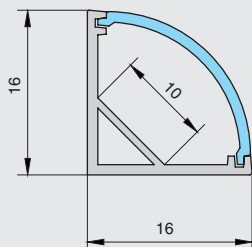

ПРОФИЛЬ 1616 ДЛЯ LED ПОДСВЕТКИ НАКЛАДНОЙ

Накладной профиль для светодиодной ленты. Применяется для функциональной и декоративной подсветки мебели, интерьера, торгового и рекламного оборудования.

Профиль изготовлен из анодированного алюминия.

Теперь длина профиля 3000 мм. Увеличенная длина хлыста позволяет избежать неэстетичных стыковок профиля в корпусах высоких шкафов или кухонной подсветке.

Профиль используется со светодиодными лентами шириной до 10 мм. Монтаж профиля производится с помощью клипс.

Отдельно приобретается матовый рассеиватель из поликарбоната (светопропускание 70%), а также заглушки глухие и с отверстием для вывода проводов.

Информация для заказа:
лента светодиодная, источники питания
и коннекторы заказываются отдельно

Профиль 1616 для LED подсветки накладной, профиль-рассеиватель 1616 для LED подсветки, L=3000 мм

артикул	длина, мм	ширина, мм	высота, мм	материал	отделка	упаковка, шт.
HW.012.1616.3000.PR	3000	16	16	алюминий	алюминий анодированный	1

Размеры:

Установка: