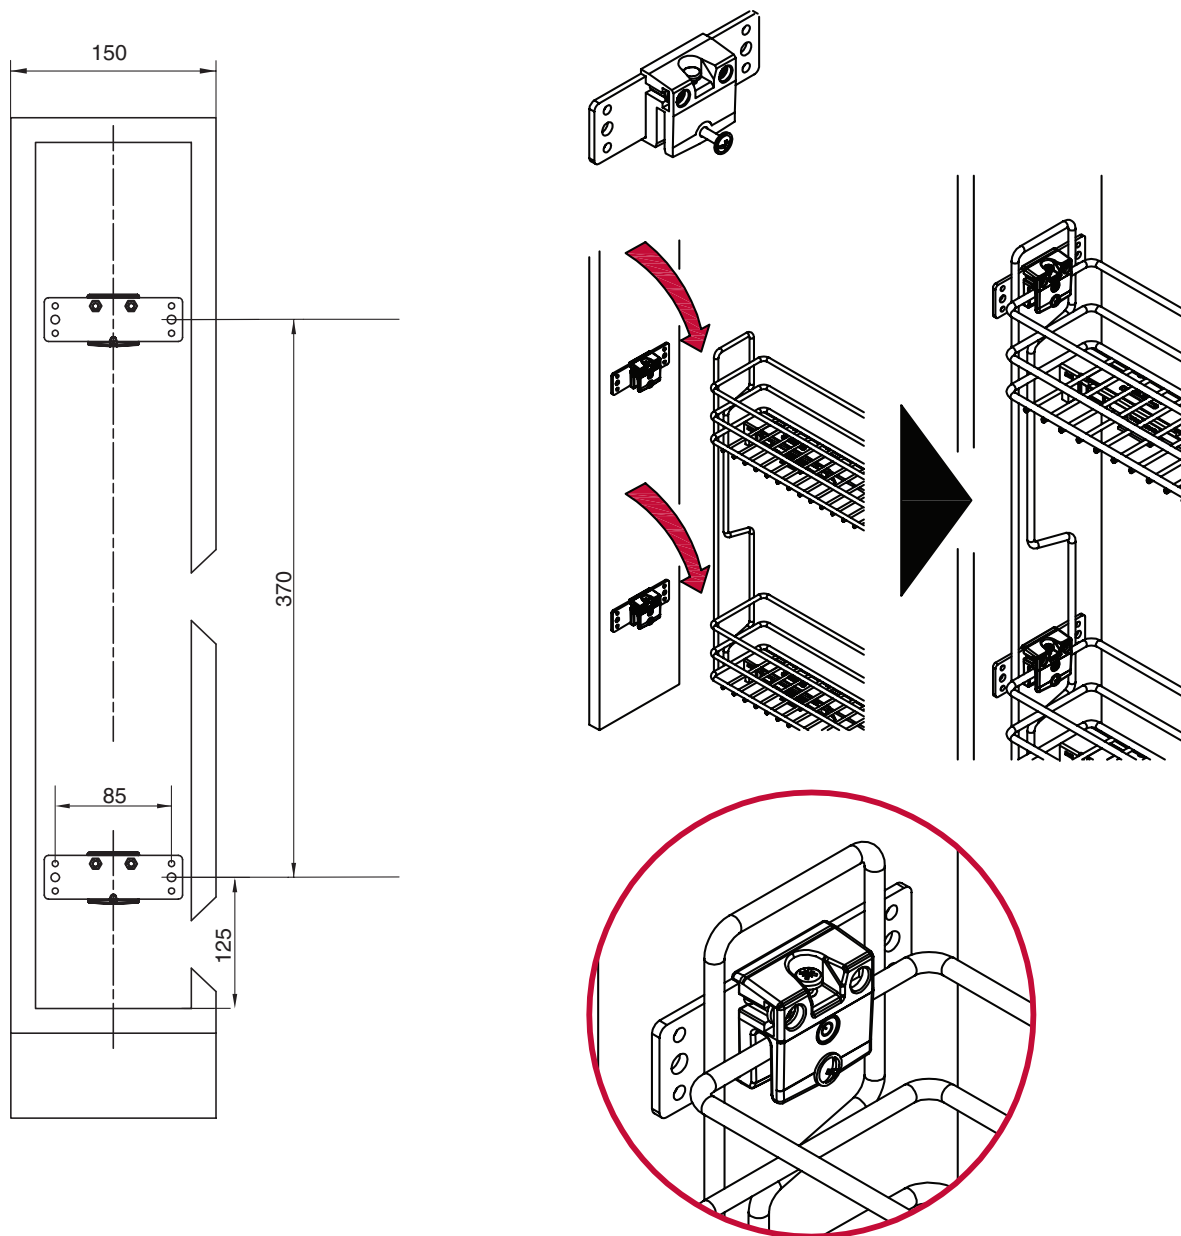

Инструкция по по монтажу арт. **10L02/15-45PCR**

! Внимание: перед началом установки данного продукта внимательно прочитайте инструкцию

НАПРАВЛЯЮЩАЯ SALICE FUTURA

ПРИСАДКА НАПРАВЛЯЮЩИХ

УСТАНОВКА КРЕПЛЕНИЯ К ФАСАДУ

РЕГУЛИРОВКА ФАСАДА