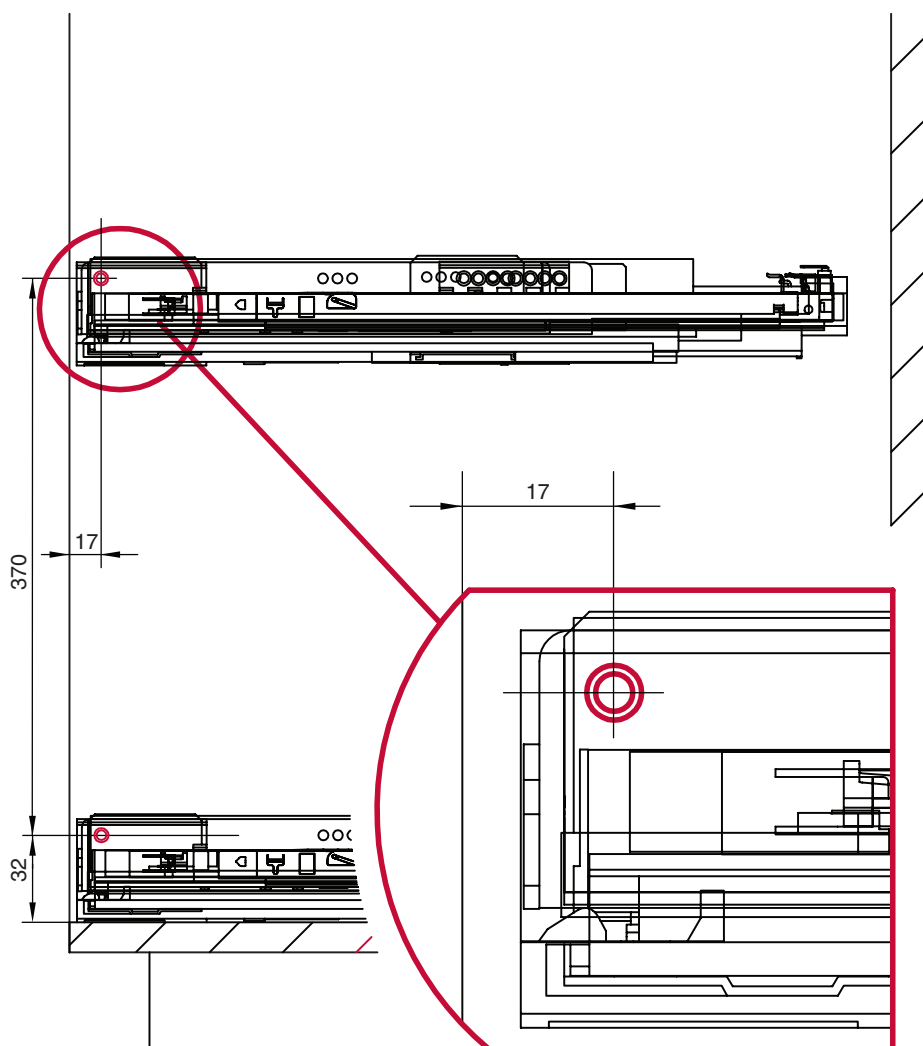

Инструкция по по монтажу арт. **10L02/15-45PCR**

! Внимание: перед началом установки данного продукта внимательно прочитайте инструкцию

НАПРАВЛЯЮЩАЯ SALICE FUTURA

ПРИСАДКА НАПРАВЛЯЮЩИХ

УСТАНОВКА КРЕПЛЕНИЯ К ФАСАДУ

РЕГУЛИРОВКА ФАСАДА