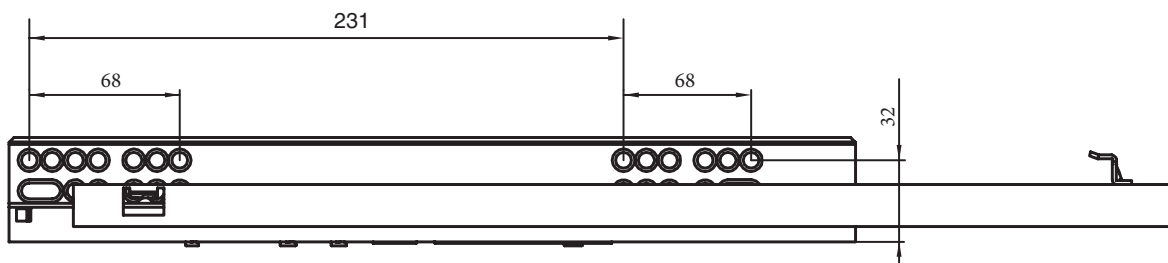

Инструкция по по монтажу арт. **10L02/15-45PCR**

! Внимание: перед началом установки данного продукта внимательно прочитайте инструкцию

НАПРАВЛЯЮЩАЯ SALICE FUTURA

ПРИСАДКА НАПРАВЛЯЮЩИХ

УСТАНОВКА КРЕПЛЕНИЯ К ФАСАДУ

РЕГУЛИРОВКА ФАСАДА