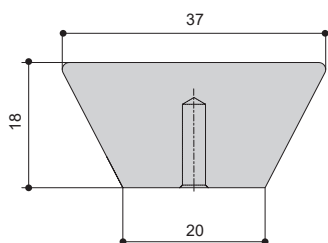

...PN
никель
глянец

...AL6
черный
матовый

MAKMART
components and mechanisms for furniture industries

Москва

тел.: +7 (495) 974-62-85,
974-62-86, 785-11-41,
785-11-45

факс: (495) 974-61-48

e-mail: contact@makmart.ru