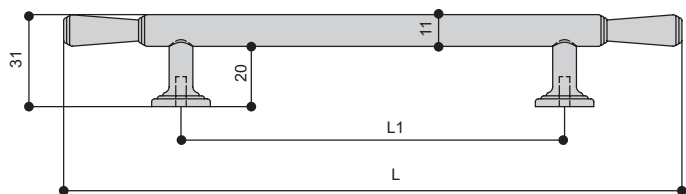

...YN
никель
матовый

...ВВ
золото
шлифованное

...МВ
черный
матовый

*  комплектуется винтами М4х25 – в соответствии с количеством отверстий

MAKMART
components and mechanisms for furniture industries

Москва

тел.: +7 (495) 974-62-85,
974-62-86, 785-11-41,
785-11-45