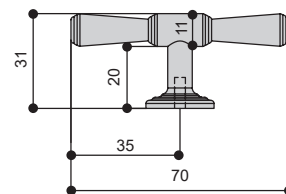

...YN
никель
матовый

...ВВ
золото
шлифованное

...МВ
черный
матовый

*  комплектуется винтами М4х25 – в соответствии с количеством отверстий

MAKMART
components and mechanisms for furniture industries

Москва

тел.: +7 (495) 974-62-85,
974-62-86, 785-11-41,
785-11-45