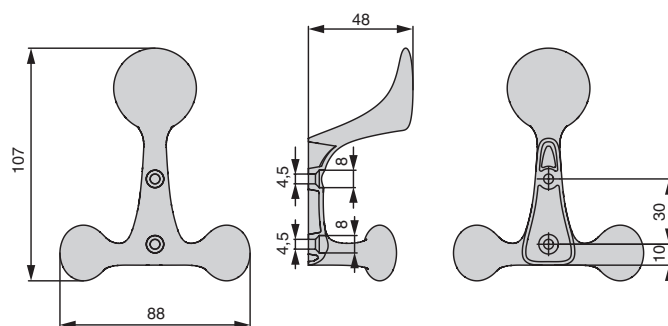

MAKMART

components and mechanisms for furniture industries

Москва

тел.: +7 (495) 974-62-85,
974-62-86, 785-11-41,
785-11-45

факс: (495) 974-61-48

e-mail: contact@makmart.ru

www.makmart.com

www.makmart.ru

Логистический комплекс Наро-Фоминск
тел.: +7 (495) 974-62-86

Логистический комплекс Мытищи
тел.: +7 (495) 134-42-64, доб. 2

Логистический комплекс Юг
тел.: +7 (495) 134-42-64, доб. 1

Логистический комплекс Одинцово
тел.: +7 (495) 134-42-64, доб. 3

Челябинск (ЛК)
тел.: +7 (351) 211-23-13

Красноярск (ЛК)
тел.: +7 (391) 234-70-20 (многоканальный)

Уфа (ЛК)
тел.: +7 (347) 216-55-48

Воронеж (ЛК)
тел.: +7 (473) 233-23-40

Санкт-Петербург
тел.: +7 (812) 606-68-55, 606-68-56, 606-68-57

Екатеринбург (ЛК)
тел.: +7 (343) 359-29-90, 359-29-93

Ростов-на-Дону
тел.: +7 (863) 201-73-48, 201-79-56,

Новосибирск (ЛК)
тел.: +7 (383) 314-79-99, 314-88-58

Казань (ЛК)
тел.: +7 (843) 212-07-45, 212-07-46

Калининград
тел.: +7 (4012) 605-407

Республика Казахстан, г. Алматы
тел.: +7 (727) 321-22-08,
+7(701) 538-18-75

Дилерская сеть:

отсканируйте или кликните на код, чтобы узнать телефон дилера в Вашем регионе