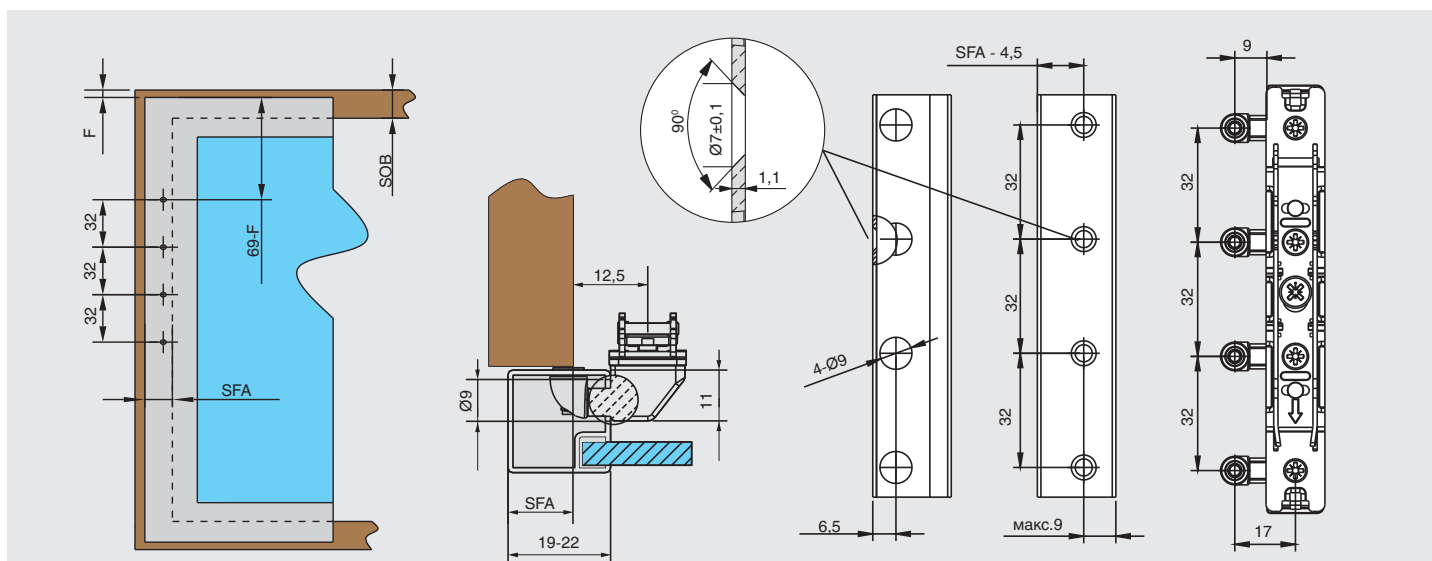

МАКМАРТ

КОМПЛЕКТ КРЕПЛЕНИЙ ДЛЯ УЗКОЙ АЛЮМИНИЕВОЙ РАМКИ ПОДЪЕМНИКА TOP-STAYS SF

артикул	материал	отделка	упаковка
SF00H	металл	никель	100 штук

Комплектация:
Крепление – 2 шт.
Винт 3,5x8,5 – 16 шт.

толщина фасада, мм	19	20	21	22
SFA, мм	15-19	16-20	17-21	18-22

SFA - размер наложения фасада на панель каркаса
SOB - толщина верхней панели
F - расстояние от внешнего края каркаса до края фасада

МАКМАРТ
components and mechanisms for furniture industries

Москва

тел: +7 (495) 974-62-85,
974-62-86, 785-11-41,
785-11-45