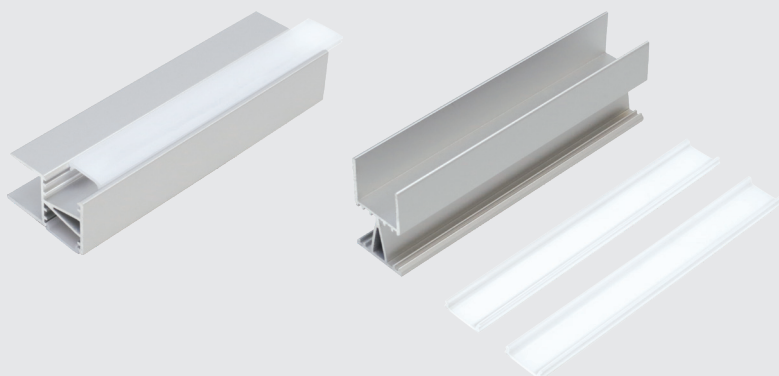

Профиль для LED подсветки накладной, L=2000 мм, для 16 ДСП, в комплекте с 2-мя рассеивателями.

артикул	L	материал	отделка	упаковка, шт.
KIT HW.005.094	2000	алюминий/пластик	алюминий	1 комплект

В комплект входит: