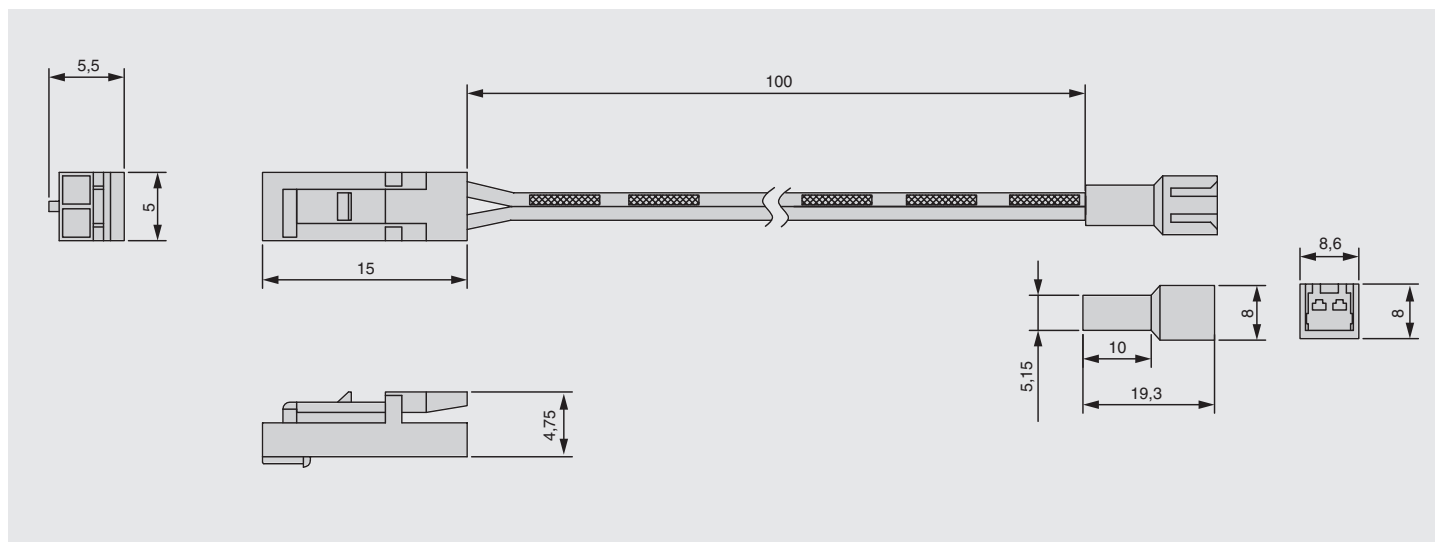

МАКМАРТ

Москва

тел: +7 (495) 974-62-85,
974-62-86, 785-11-41,
785-11-45

факс: (495) 974-61-48

e-mail: contact@makmart.ru

www.makmart.com

www.makmart.ru

Логистический комплекс Наро-Фоминск
тел.: +7 (495) 974-62-86

Логистический комплекс Мытищи
тел.: +7 (495) 134-42-64, доб. 2

Логистический комплекс Юг
тел.: +7 (495) 134-42-64, доб. 1

Логистический комплекс Одинцово
тел.: +7 (495) 134-42-64, доб. 3

Логистический комплекс Химки
тел.: +7 (495) 134-42-64, доб. 4

Челябинск (ЛК)
тел.: +7 (351) 211-23-13

Красноярск (ЛК)
тел.: +7 (391) 234-70-20 (многоканальный)

Уфа (ЛК)
тел.: +7 (347) 216-55-48

Воронеж (ЛК)
тел.: +7 (473) 233-23-40

Набережные Челны (СК)
тел.: +7 (8552) 91-55-48

Санкт-Петербург
тел.: +7 (812) 606-68-55, 606-68-56, 606-68-57

Екатеринбург
тел.: +7 (343) 359-29-90, 359-29-93

Ростов-на-Дону
тел: +7 (863) 201-73-48, 201-79-56,
201-81-82, 201-83-98

Новосибирск (ЛК)
тел: +7 (383) 314-79-99, 314-88-58

Казань
тел: +7 (843) 570-31-48 , 570-31-78

Калининград
тел: +7 (4012) 605-407

Республика Казахстан, г. Алматы
тел.: +7 (727) 321-22-08
+7(701)538-18-75

Дилерская сеть:

отсканируйте или кликните
на код, чтобы узнать телефон
дилера в Вашем регионе