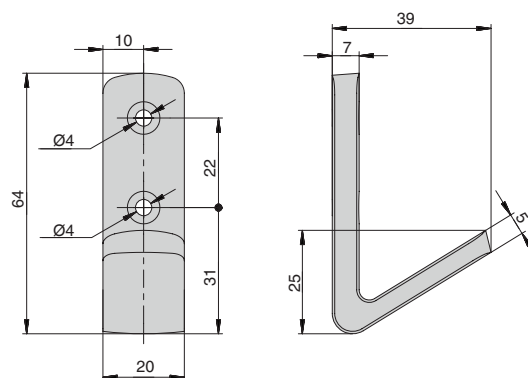

Комплектация:

- Саморез 3,8x16 - 2 шт.

MAKMART

Москва

тел: +7 (495) 974-62-85,
974-62-86, 785-11-41,
785-11-45

факс: (495) 974-61-48

e-mail: contact@makmart.ru

www.makmart.com

www.makmart.ru

Логистический комплекс Наро-Фоминск
тел.: +7 (495) 974-62-86

Логистический комплекс Мытищи
тел.: +7 (495) 134-42-64, доб. 2

Логистический комплекс Юг
тел.: +7 (495) 134-42-64, доб. 1

Логистический комплекс Одинцово
тел.: +7 (495) 134-42-64, доб. 3

Логистический комплекс Химки
тел.: +7 (495) 134-42-64, доб. 4

Челябинск (ЛК)
тел.: +7 (351) 211-23-13

Красноярск (ЛК)

тел.: +7 (391) 234-70-20 (многоканальный)

Уфа (ЛК)

тел.: +7 (347) 216-55-48

Воронеж (ЛК)

тел.: +7 (473) 233-23-40

Санкт-Петербург

тел.: +7 (812) 606-68-55, 606-68-56, 606-68-57

Екатеринбург

тел.: +7 (343) 359-29-90, 359-29-93

Ростов-на-Дону

тел.: +7 (863) 201-73-48, 201-79-56,
201-81-82, 201-83-98

Новосибирск (ЛК)

тел.: +7 (383) 314-79-99, 314-88-58

Казань

тел.: +7 (843) 212-07-45, 212-07-46

Калининград

тел.: +7 (4012) 605-407

Республика Казахстан, г. Алматы

тел.: +7 (727) 321-22-08,

+7(701) 538-18-75

Дилерская сеть:

отсканируйте или кликните
на код, чтобы узнать телефон
дилера в Вашем регионе