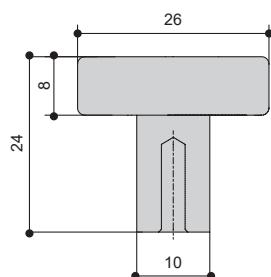

артикул		материал	
SY1910 0026 CR	-	алюминий	
SY1910 0026 GL	-	алюминий	
SY1910 0026 BB	-	алюминий	
SY1910 0026 BBN	-	алюминий	
SY1910 0026 AL6	-	алюминий	

* ручки не комплектуются винтами

Варианты отделки: