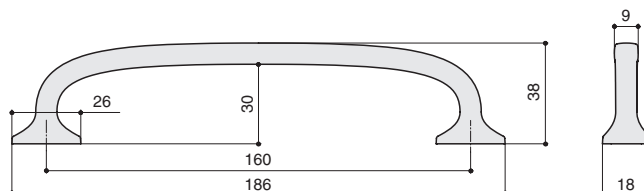

комплектуется винтами M4x25 – 2 шт.