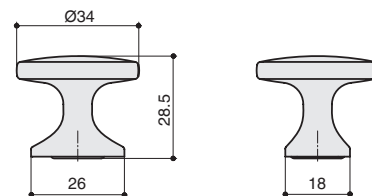

КОЛЛЕКЦИЯ

Классика

S536460160-22

артикул			
S536460160-22	160	железо античное	

комплектуется винтами M4x25 – 2 шт.

S536460034-22

артикул			
S536460034-22		железо античное	

комплектуется винтами M4x25 – 1 шт.

MAKMART

Москва

тел: +7 (495) 974-62-85,
974-62-86, 785-11-41,
785-11-45

факс: (495) 974-61-48

e-mail: contact@makmart.ru

www.makmart.ru

Логистический комплекс Мытищи

тел: +7 (495) 134-42-64, доб. 2

Логистический комплекс Юг

тел.: +7 (495) 134-42-64, доб. 1

Челябинск (ЛК)

тел.: +7 (351) 211-23-13

Красноярск (ЛК)

тел.: +7 (391) 234-70-20

Набережные Челны (СК)

тел.: +7 (347) 216-55-48

Уфа (ЛК)

тел.: +7 (8552) 91-55-48

Санкт-Петербург

тел:+7 (812) 606-68-55, 606-68-56,
606-68-57

Екатеринбург

тел: +7 (343) 359-29-90, 359-29-93

Ростов-на-Дону

тел: +7 (863) 278-89-41, 278-89-42

Новосибирск

тел: +7 (383) 314-79-99, 314-88-58

Казань

тел: +7 (843) 570-31-48, 570-31-78

Калининград

тел: +7 (4012) 605-407

Воронеж

тел.: +7 (473) 233-23-40

Республика Казахстан, г. Алматы

тел.: +7 (727) 321-22-08,
+7(701)538-18-75

www.makmart.com

Дилер МАКМАРТ

в Вашем городе

Дилерская сеть:

отсканируйте или кликните
на код, чтобы узнать телефон
дилера в Вашем регионе