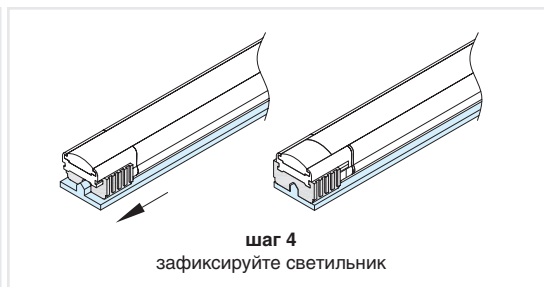

ГАБАРИТНЫЕ РАЗМЕРЫ И СХЕМЫ МОНТАЖА

РАСЧЕТ МАКСИМАЛЬНОЙ НАГРУЗКИ

- рабочее напряжение системы 24В;
- максимальная нагрузка на токопроводящий рельс длиной 20 м равна 180Вт;
- количество светильников установленных в один ряд зависит от мощности используемого источника питания (смотрите таблицу);
- если необходимо увеличить количество подключаемых светильников, то нужно дополнительно подать напряжение на токопроводящий рельс, используя ещё один источник питания (для примера смотрите схему 2).

артикул источника питания / артикул светильника	максимальное количество светильников подключаемых к данному источнику питания		
	DVR1A4B24M	DVR4A4B24M	DVR8A4B24M
SNP15-24VF	10	3	1
SNP30-24VF	22	7	3
FLC75-24V/T	52	17	8