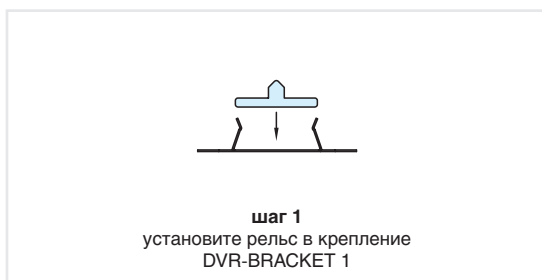

ГАБАРИТНЫЕ РАЗМЕРЫ И СХЕМЫ МОНТАЖА

РАСЧЕТ МАКСИМАЛЬНОЙ НАГРУЗКИ

- рабочее напряжение системы 24В;
- максимальная нагрузка на токопроводящий рельс длиной 20 м равна 180Вт;
- количество светильников установленных в один ряд зависит от мощности используемого источника питания (смотрите таблицу);
- если необходимо увеличить количество подключаемых светильников, то нужно дополнительно подать напряжение на токопроводящий рельс, используя ещё один источник питания (для примера смотрите схему 2).

артикул источника питания / артикул светильника	максимальное количество светильников подключаемых к данному источнику питания		
	DVR1A4B24M	DVR4A4B24M	DVR8A4B24M
SNP15-24VF	10	3	1
SNP30-24VF	22	7	3
FLC75-24V/T	52	17	8