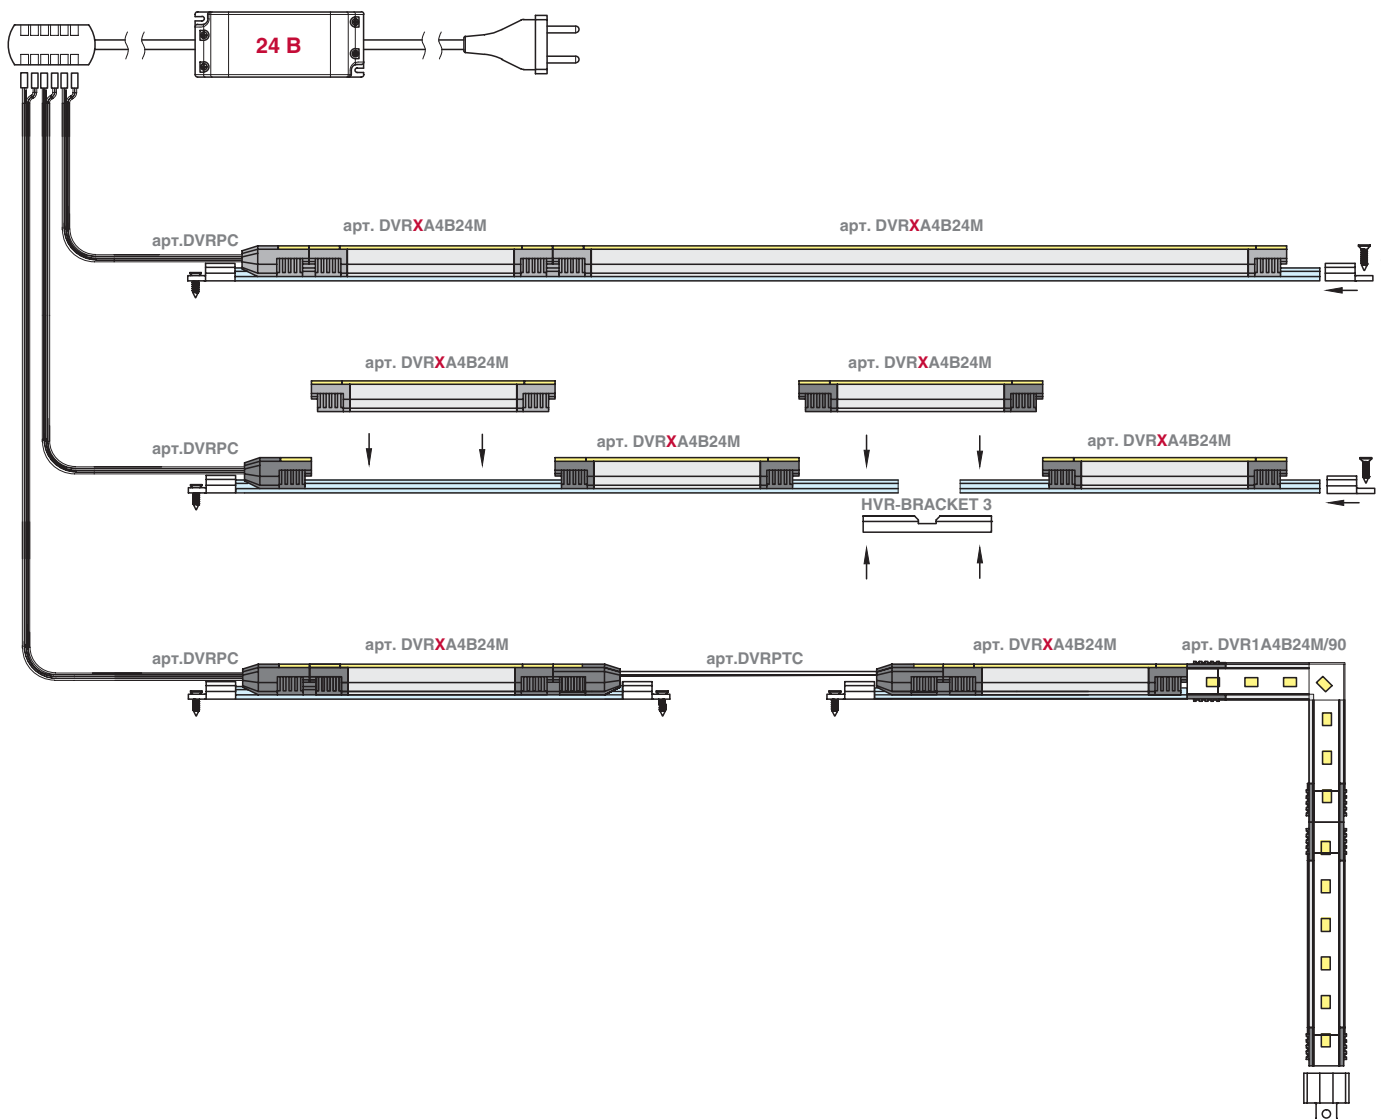

Максимальная нагрузка, подключаемая к рельсу, длиной 20 метров равна 180 Вт.
Рельс поставляется в бухтах по 20 метров в комплекте с крепежными клипсами и заглушками.
Дополнительное преимущество системы – быстрый и простой монтаж.

ГАБАРИТНЫЕ РАЗМЕРЫ И СХЕМЫ МОНТАЖА

РАСЧЕТ МАКСИМАЛЬНОЙ НАГРУЗКИ

- рабочее напряжение системы 24В;
- максимальная нагрузка на токопроводящий рельс длиной 20 м равна 180Вт;
- количество светильников установленных в один ряд зависит от мощности используемого источника питания (смотрите таблицу);
- если необходимо увеличить количество подключаемых светильников, то нужно дополнительно подать напряжение на токопроводящий рельс, используя ещё один источник питания (для примера смотрите схему 2).

артикул источника питания / артикул светильника	максимальное количество светильников подключаемых к данному источнику питания		
	DVR1A4B24M	DVR4A4B24M	DVR8A4B24M
SNP15-24VF	10	3	1
SNP30-24VF	22	7	3
FLC75-24V/T	52	17	8

ВАРИАНТЫ ПОДКЛЮЧЕНИЙ И СОЕДИНЕНИЙ

Схема 1

Схема 2