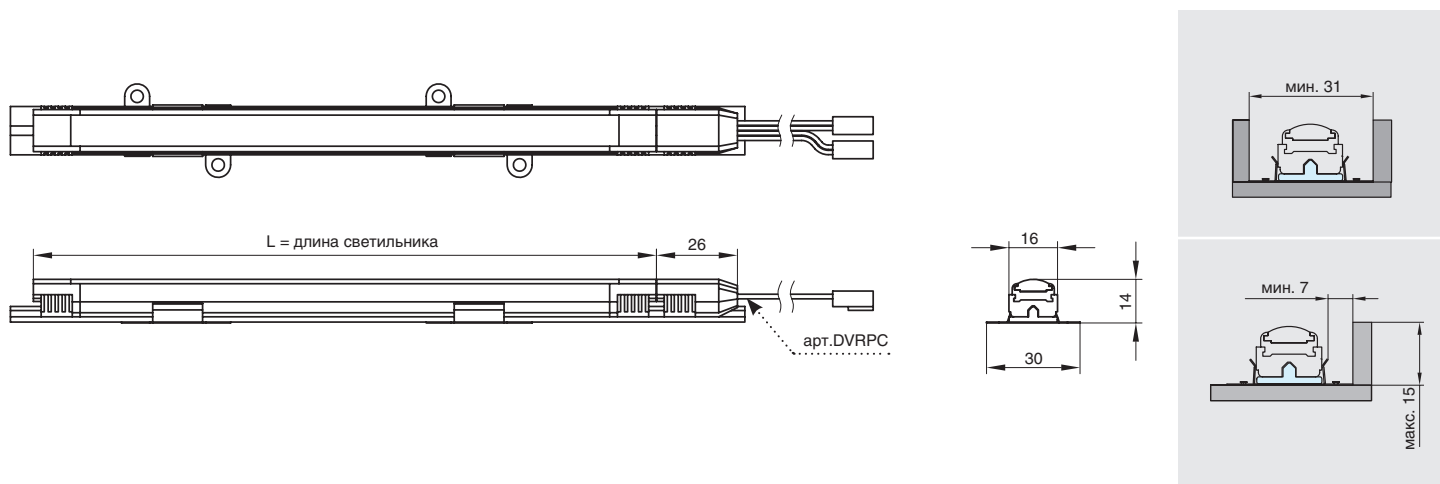

ГАБАРИТНЫЕ РАЗМЕРЫ И СХЕМЫ МОНТАЖА

РАСЧЕТ МАКСИМАЛЬНОЙ НАГРУЗКИ

- рабочее напряжение системы 24В;
- максимальная нагрузка на токопроводящий рельс длиной 20 м равна 180Вт;
- количество светильников установленных в один ряд зависит от мощности используемого источника питания (смотрите таблицу);
- если необходимо увеличить количество подключаемых светильников, то нужно дополнительно подать напряжение на токопроводящий рельс, используя ещё один источник питания (для примера смотрите схему 2).