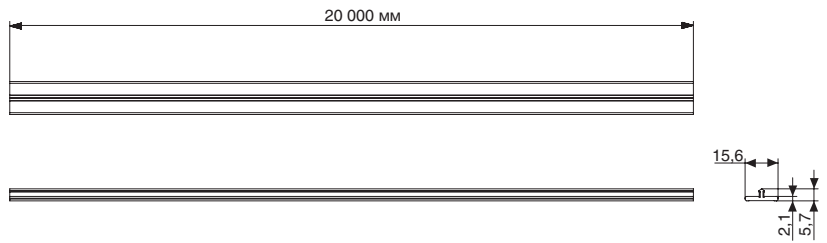

арт. DVR-RAIL(Gray)

токопроводящий рельс Mono rail, бухта 20м, в комплекте с клипсами и заглушками, отделка серая

Аксессуары входящие в комплектацию:

артикул светильника	DVR1A4B24M	DVR4A4B24M	DVR8A4B24M
длина, мм (L)	95	286	572
рабочее напряжение, В	24	24	24
мощность	1,3	4	8
количество светодиодов	6	19	38
цветовая температура, К	4000	4000	4000
световой поток, Лм	97	300	600
индекс цветопередачи (CRI)	>85	>85	>85
степень защиты	IP20	IP20	IP20
выключатель на корпусе	нет	нет	нет
отделка	алюминий	алюминий	алюминий
упаковка, шт.	1	1	1

Цветовая температура, К

артикул светильника	DVR1A4B24M/90
рабочее напряжение, В	24
мощность, Вт	1,3
количество светодиодов	7
цветовая температура, К	4000
световой поток, Лм	97
индекс цветопередачи (CRI)	>85
степень защиты	IP20
выключатель на корпусе	нет
отделка	алюминий
упаковка, шт.	1

Цветовая температура, К