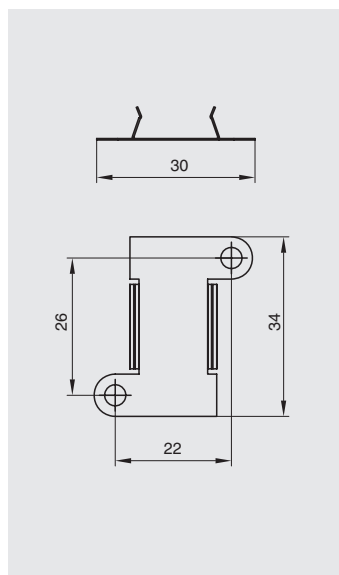

ГАБАРИТНЫЕ РАЗМЕРЫ И СХЕМЫ МОНТАЖА

РАСЧЕТ МАКСИМАЛЬНОЙ НАГРУЗКИ

- рабочее напряжение системы 24В;
- максимальная нагрузка на токопроводящий рельс длиной 20 м равна 180Вт;
- количество светильников установленных в один ряд зависит от мощности используемого источника питания (смотрите таблицу);
- если необходимо увеличить количество подключаемых светильников, то нужно дополнительно подать напряжение на токопроводящий рельс, используя ещё один источник питания (для примера смотрите схему 2).

артикул источника питания / артикул светильника	максимальное количество светильников подключаемых к данному источнику питания		
	DVR1A4B24M	DVR4A4B24M	DVR8A4B24M
SNP15-24VF	10	3	1
SNP30-24VF	22	7	3
FLC75-24V/T	52	17	8