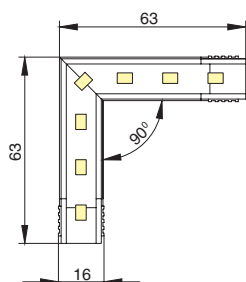

арт. DVR-RAIL(Gray)

токопроводящий рельс Mono rail, бухта 20м, в комплекте с клипсами и заглушками, отделка серая

Аксессуары входящие в комплектацию:

артикул светильника	DVR1A4B24M	DVR4A4B24M	DVR8A4B24M
длина, мм (L)	95	286	572
рабочее напряжение, В	24	24	24
мощность	1,3	4	8
количество светодиодов	6	19	38
цветовая температура, К	4000	4000	4000
световой поток, Лм	97	300	600
индекс цветопередачи (CRI)	>85	>85	>85
степень защиты	IP20	IP20	IP20
выключатель на корпусе	нет	нет	нет
отделка	алюминий	алюминий	алюминий
упаковка, шт.	1	1	1

Цветовая температура, К

артикул светильника	DVR1A4B24M/90
рабочее напряжение, В	24
мощность, Вт	1,3
количество светодиодов	7
цветовая температура, К	4000
световой поток, Лм	97
индекс цветопередачи (CRI)	>85
степень защиты	IP20
выключатель на корпусе	нет
отделка	алюминий
упаковка, шт.	1

Цветовая температура, К