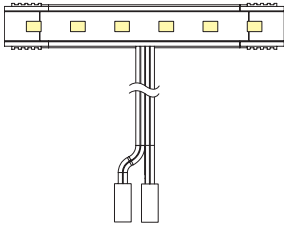

арт. DVR1A4B24M/S

светильник LED Monorail, 95 мм, с проводом питания 2000 мм

артикул светильника	DVR1A4B24M/S
рабочее напряжение, В	24
мощность, Вт	1,3
количество светодиодов	6
цветовая температура, К	4000
световой поток, Лм	97
индекс цветопередачи (CRI)	>85
степень защиты	IP20
длина провода, мм	2000
выключатель на корпусе	нет
отделка	алюминий
упаковка, шт.	1

Цветовая температура, К

арт. DVRPC

провод питания 2500 мм, для LED Monorail

арт. DVRPTC

провод соединительный 150 мм, для LED Monorail

арт. FLC75-24V/T

источник питания 75W, 200-240V/24V в комплекте с блоком распределительным и проводом сетевым

арт. SNP15-24VF

источник питания 15W, 200-240V/24V

арт. SNP30-24VF

источник питания 30W, 200-240V/24V

арт. HW.010.009

блок распределительный L803-PC на 4 подключения, с проводом 200 мм

арт. HW.010.021

провод сетевой 2000 мм, с вилкой Europlug