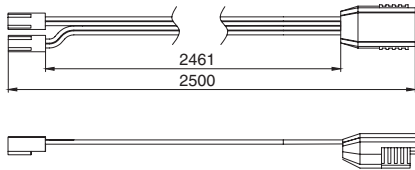

арт. DVRPTC

провод соединительный 150 мм, для LED Monorail