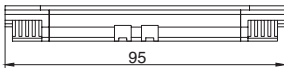

арт. DVR1A4B24M/S

светильник LED Monorail, 95 мм, с проводом питания 2000 мм

артикул светильника	DVR1A4B24M/S
рабочее напряжение, В	24
мощность, Вт	1,3
количество светодиодов	6
цветовая температура, К	4000
световой поток, Лм	97
индекс цветопередачи (CRI)	>85
степень защиты	IP20
длина провода, мм	2000
выключатель на корпусе	нет
отделка	алюминий
упаковка, шт.	1

Цветовая температура, К

арт. DVRPC

провод питания 2500 мм, для LED Monorail

арт. DVRPTC

провод соединительный 150 мм, для LED Monorail

арт. FLC75-24V/T

источник питания 75W, 200-240V/24V в комплекте с блоком распределительным и проводом сетевым

арт. SNP15-24VF

источник питания 15W, 200-240V/24V

арт. SNP30-24VF

источник питания 30W, 200-240V/24V

арт. HW.010.009

блок распределительный L803-PC на 4 подключения, с проводом 200 мм

арт. HW.010.021

провод сетевой 2000 мм, с вилкой Europlug