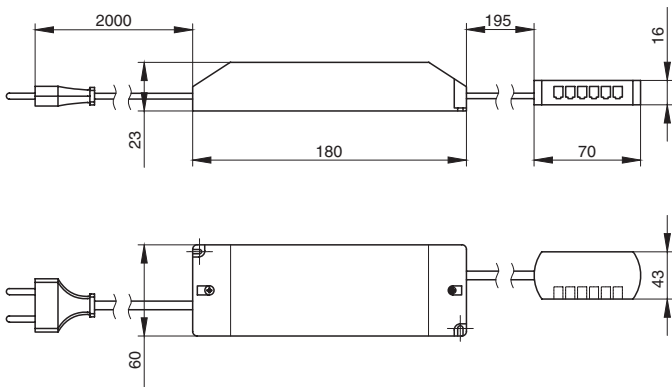

Цветовая температура, К

арт. DVRPC

провод питания 2500 мм, для LED Monorail

арт. DVRPTC

провод соединительный 150 мм, для LED Monorail

арт. FLC75-24V/T

источник питания 75W, 200-240V/24V в комплекте с блоком распределительным и проводом сетевым