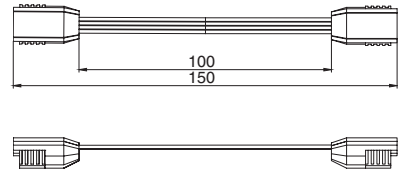

Цветовая температура, К

арт. DVRPC

провод питания 2500 мм, для LED Monorail

арт. DVRPTC

провод соединительный 150 мм, для LED Monorail

арт. FLC75-24V/T

источник питания 75W, 200-240V/24V в комплекте с блоком распределительным и проводом сетевым