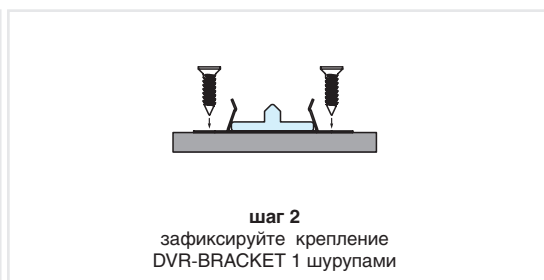

ГАБАРИТНЫЕ РАЗМЕРЫ И СХЕМЫ МОНТАЖА

РАСЧЕТ МАКСИМАЛЬНОЙ НАГРУЗКИ

- рабочее напряжение системы 24В;
- максимальная нагрузка на токопроводящий рельс длиной 20 м равна 180Вт;
- количество светильников установленных в один ряд зависит от мощности используемого источника питания (смотрите таблицу);
- если необходимо увеличить количество подключаемых светильников, то нужно дополнительно подать напряжение на токопроводящий рельс, используя ещё один источник питания (для примера смотрите схему 2).

артикул источника питания / артикул светильника	максимальное количество светильников подключаемых к данному источнику питания		
	DVR1A4B24M	DVR4A4B24M	DVR8A4B24M
SNP15-24VF	10	3	1
SNP30-24VF	22	7	3
FLC75-24V/T	52	17	8