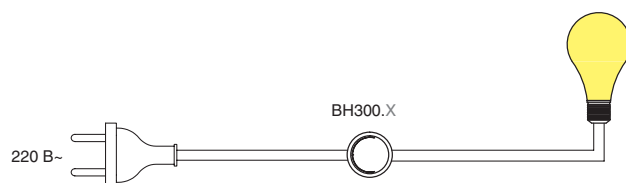

МАКМАРТ

ВЫКЛЮЧАТЕЛИ ВН300

ВН300 — это выключатель клавишного типа, предназначенный для включения и выключения светильников. Он размещается между светильником или источником питания и вилкой. Провода фиксируются с помощью предустановленных винтов. Выключатель устанавливается в отверстие Ø22 мм.

арт. ВН300.W

арт. ВН300.G

арт. ВН300.B

артикул	ВН300.W	ВН300.G	ВН300.B
рабочее напряжение, В	250	250	250
максимальная сила тока, А	макс. 5	макс. 5	макс. 5
степень защиты	IP20	IP20	IP20
цвет	белый	серый	коричневый
упаковка, шт.	1	1	1

ГАБАРИТНЫЕ РАЗМЕРЫ

РЕКОМЕНДАЦИИ ПО ПОДКЛЮЧЕНИЮ

Вариант подключения ламп накаливания, люминесцентных и галогенных высоковольтных ламп:

Вариант подключения светодиодных и галогенных низковольтных ламп:

МАКМАРТ
components and mechanisms for furniture industries