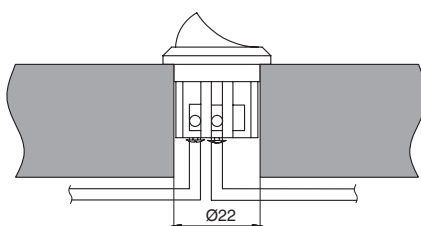

арт. ВН300.W

арт. ВН300.G

арт. ВН300.B

артикул	ВН300.W	ВН300.G	ВН300.B
рабочее напряжение, В	250	250	250
максимальная сила тока, А	макс. 5	макс. 5	макс. 5
степень защиты	IP20	IP20	IP20
цвет	белый	серый	коричневый
упаковка, шт.	1	1	1

ГАБАРИТНЫЕ РАЗМЕРЫ

РЕКОМЕНДАЦИИ ПО ПОДКЛЮЧЕНИЮ

Вариант подключения ламп накаливания, люминесцентных и галогенных высоковольтных ламп:

Вариант подключения светодиодных и галогенных низковольтных ламп:

МАКМАРТ
components and mechanisms for furniture industries