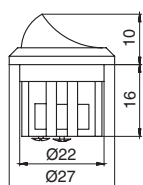

ГАБАРИТНЫЕ РАЗМЕРЫ

РЕКОМЕНДАЦИИ ПО ПОДКЛЮЧЕНИЮ

Вариант подключения ламп накаливания, люминесцентных и галогенных высоковольтных ламп:

Вариант подключения светодиодных и галогенных низковольтных ламп:

МАКМАРТ
components and mechanisms for furniture industries