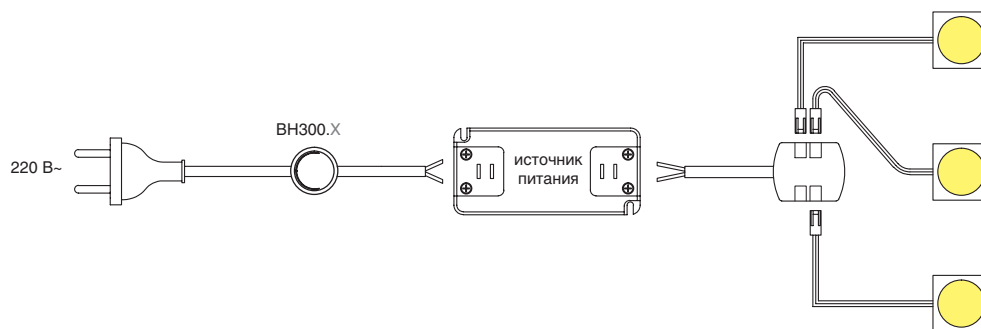

МАКМАРТ

ВЫКЛЮЧАТЕЛИ ВН300

ВН300 — это выключатель клавишного типа, предназначенный для включения и выключения светильников. Он размещается между светильником или источником питания и вилкой. Провода фиксируются с помощью предустановленных винтов. Выключатель устанавливается в отверстие Ø22 мм.

арт. ВН300.W

арт. ВН300.G

арт. ВН300.B

артикул	ВН300.W	ВН300.G	ВН300.B
рабочее напряжение, В	250	250	250
максимальная сила тока, А	макс. 5	макс. 5	макс. 5
степень защиты	IP20	IP20	IP20
цвет	белый	серый	коричневый
упаковка, шт.	1	1	1

ГАБАРИТНЫЕ РАЗМЕРЫ

РЕКОМЕНДАЦИИ ПО ПОДКЛЮЧЕНИЮ

Вариант подключения ламп накаливания, люминесцентных и галогенных высоковольтных ламп:

Вариант подключения светодиодных и галогенных низковольтных ламп:

МАКМАРТ
components and mechanisms for furniture industries