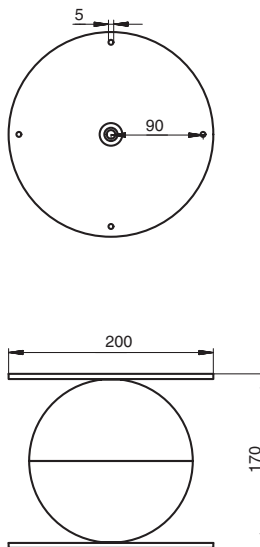

опора поворотная Sfera