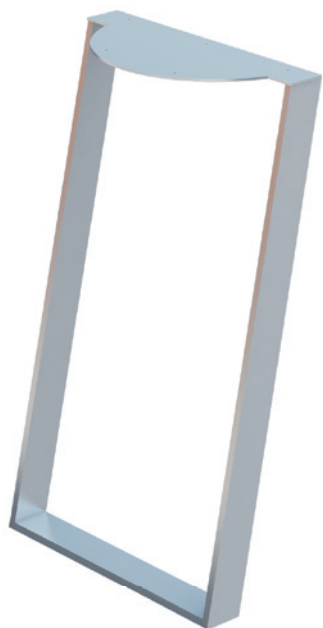

артикул	материал	отделка	упаковка, шт.
10729170000010	металл	хром глянец	1

10725102X95010