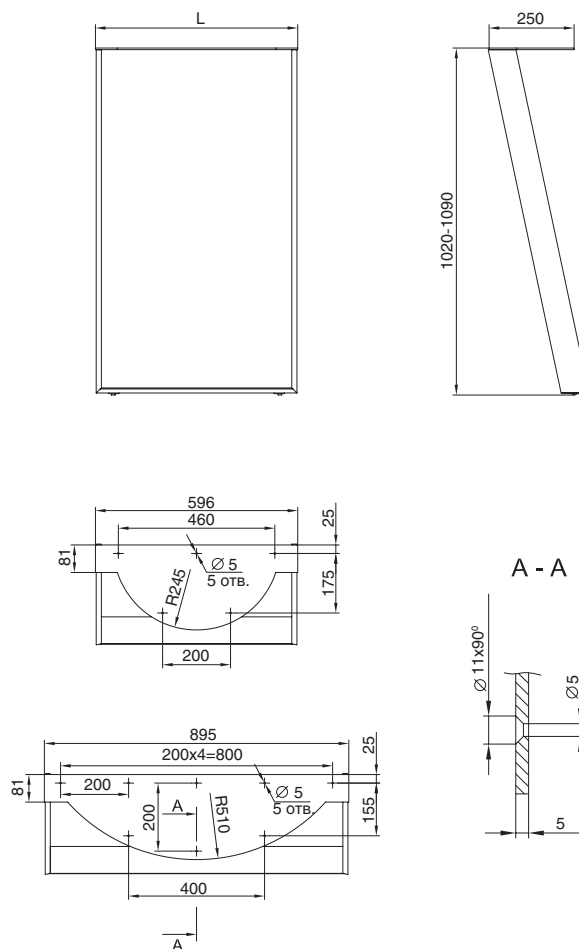

10725102X95010

опора для стола Euclide

артикул	ширина, L	материал	отделка	упаковка, шт.
10725102895010	895	металл	хром глянец	1
10725102595010	595	металл	хром глянец	1