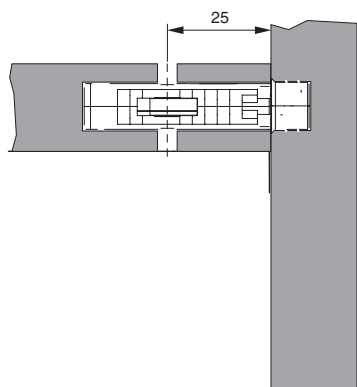

макмарт

представляет СТЯЖКА СКРЫТАЯ ROSTRINO

стяжка скрытая Rostrino

артикул	материал	отделка	упаковка, шт
RSX12025X30	сталь	цинк	250

бусола под ключ для стяжки Rostrino

артикул	ключ	материал	отделка	упаковка, шт
RSBZA181231	СН. 10	замак	цинк	250