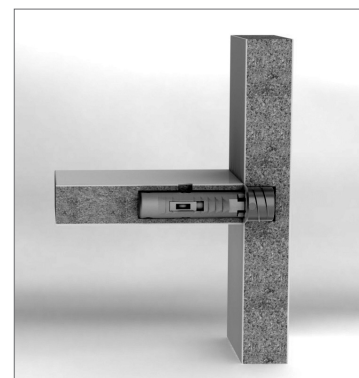

макмарт

представляет СТЯЖКА СКРЫТАЯ ROSTRINO

стяжка скрытая Rostrino

артикул	материал	отделка	упаковка, шт
RSX12025X30	сталь	цинк	250

бусола под ключ для стяжки Rostrino

артикул	ключ	материал	отделка	упаковка, шт
RSBZA181231	СН. 10	замак	цинк	250