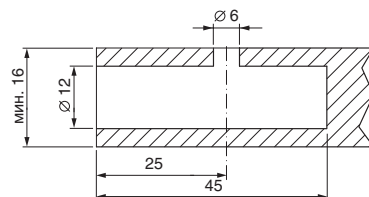

макмарт

представляет СТЯЖКА СКРЫТАЯ ROSTRINO

стяжка скрытая Rostrino

артикул	материал	отделка	упаковка, шт
RSX12025X30	сталь	цинк	250

бусола под ключ для стяжки Rostrino

артикул	ключ	материал	отделка	упаковка, шт
RSBZA181231	СН. 10	замак	цинк	250