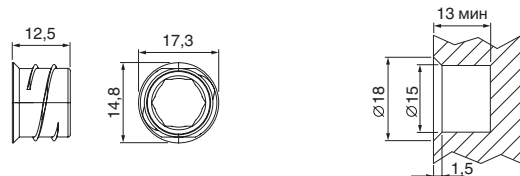

макмарт

представляет СТЯЖКА СКРЫТАЯ ROSTRINO

стяжка скрытая Rostrino

артикул	материал	отделка	упаковка, шт
RSX12025X30	сталь	цинк	250

бусола под ключ для стяжки Rostrino

артикул	ключ	материал	отделка	упаковка, шт
RSBZA181231	СН. 10	замак	цинк	250