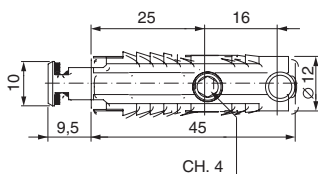

макмарт

представляет СТЯЖКА СКРЫТАЯ ROSTRINO

стяжка скрытая Rostrino

артикул	материал	отделка	упаковка, шт
RSX12025X30	сталь	цинк	250

бусола под ключ для стяжки Rostrino

артикул	ключ	материал	отделка	упаковка, шт
RSBZA181231	СН. 10	замак	цинк	250