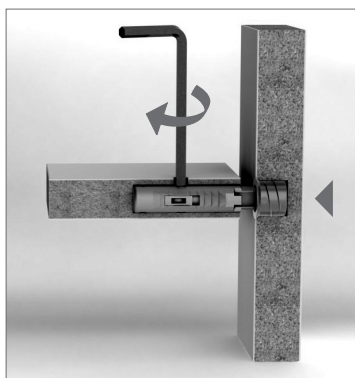

макмарт

представляет СТЯЖКА СКРЫТАЯ ROSTRINO

стяжка скрытая Rostrino

артикул	материал	отделка	упаковка, шт
RSX12025X30	сталь	цинк	250

бусола под ключ для стяжки Rostrino

артикул	ключ	материал	отделка	упаковка, шт
RSBZA181231	СН. 10	замак	цинк	250