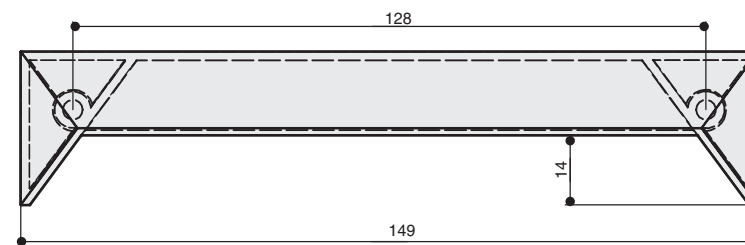

комплектуется винтами M4x25 – 2 шт.

**MAKMART**  
components and mechanisms for furniture industries

Москва

тел: +7 (495) 974-62-85,  
974-62-86, 785-11-41, 785-11-45

факс: (495) 974-61-48

e-mail: contact@makmart.ru  
www.makmart.ru