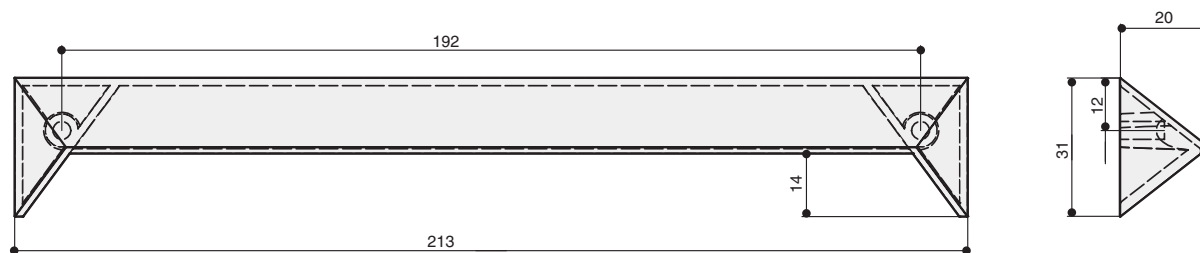

**6831/038**  
никель шлифованный

артикул		материал		
6831/032	192	замак	черный матовый	
6831/038	192	замак	никель шлифованный	

\* комплектуется винтами M4x25 – 2 шт.

**MAKMART**  
components and mechanisms for furniture industries