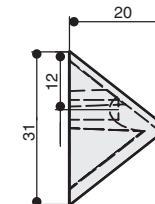

комплектуется винтами M4x25 – 2 шт.

**MAKMART**  
components and mechanisms for furniture industries

Москва

тел: +7 (495) 974-62-85,  
974-62-86, 785-11-41, 785-11-45

факс: (495) 974-61-48

e-mail: contact@makmart.ru  
www.makmart.ru