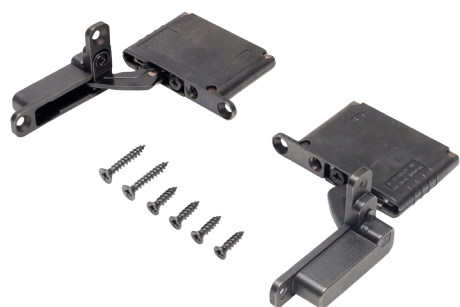

артикул	длина, мм	материал	отделка	упаковка, шт.
PR.PP1.3000.9005.0S	3000	алюминий	черная (покраска)	20

ДОПОЛНИТЕЛЬНЫЙ ВЫБОР:

В комплект входит:
 уголок сборочный правый - 2 шт.
 уголок сборочный левый - 2 шт.
 винт M4x8 - 12 шт. (отделка никель)
 винт M4x8 - 12 шт. (отделка титаниум)

комплект сборочных уголков для профилей PEARL, с адаптером под установку петель AIR

артикул	материал	отделка	упаковка, шт.
DEL6BSFV02	замак	сталь	25 комплектов

уплотнитель для стекла 4мм, в бухтах

продажа от 1 п.м.

артикул	материал	цвет	упаковка
GP.PR.LM/H	пластикат	транспарент	1 бухта (200 м)

РЕКОМЕНДУЕМОЕ СОЧЕТАНИЕ:

SOFT-CLOSE

петля AIR Soft-close 105°, отделка титаниум
(комплект: левая+правая+крепеж)

артикул	материал	отделка	упаковка
CEL6XE6XXV	замак / сталь	титаниум	1 комплект