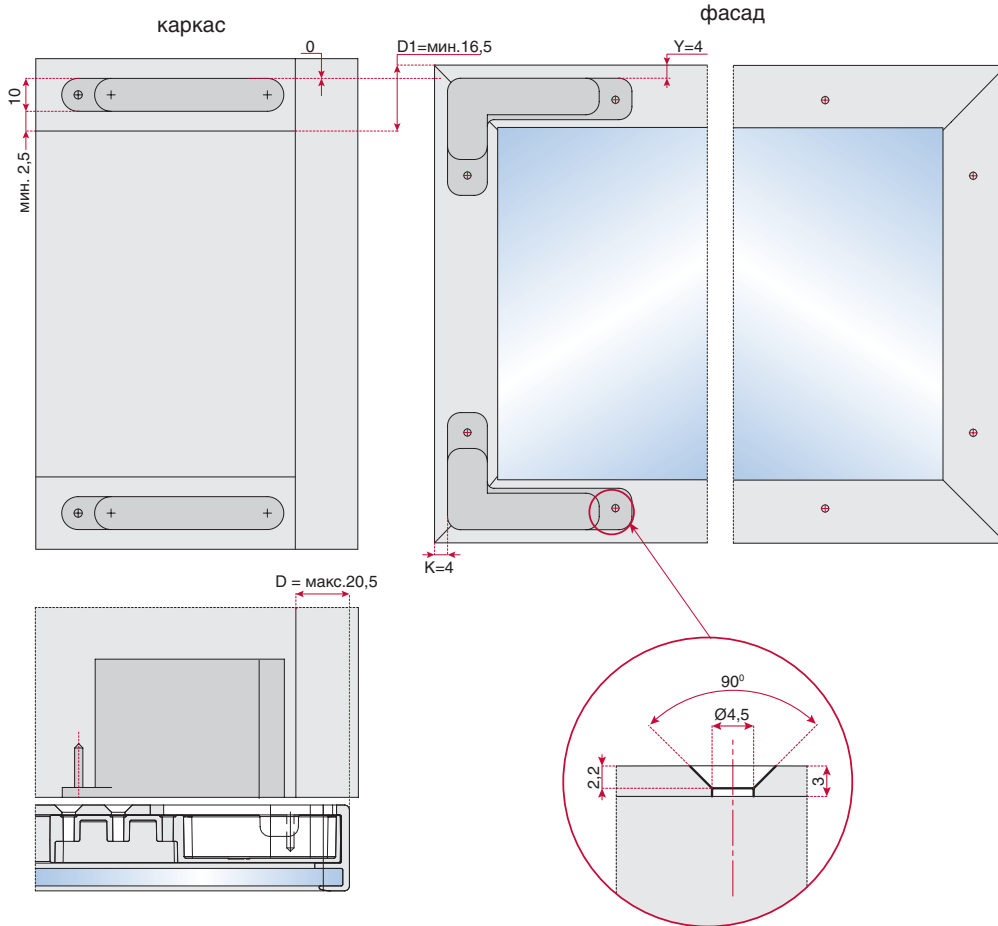

PUSH

петля AIR Push 105°, отделка титаниум
(комплект: левая+правая+крепеж)

артикул	материал	отделка	упаковка
CELPX66XXV	замак / сталь	титаниум	1 комплект

РАСЧЕТ НАЛОЖЕНИЯ ФАСАДА НА КАРКАС

СХЕМА ПРИСАДКИ ПЕТЕЛЬ

A — высота рамки B — ширина рамки

*расчеты вставки даны с учетом уплотнителя