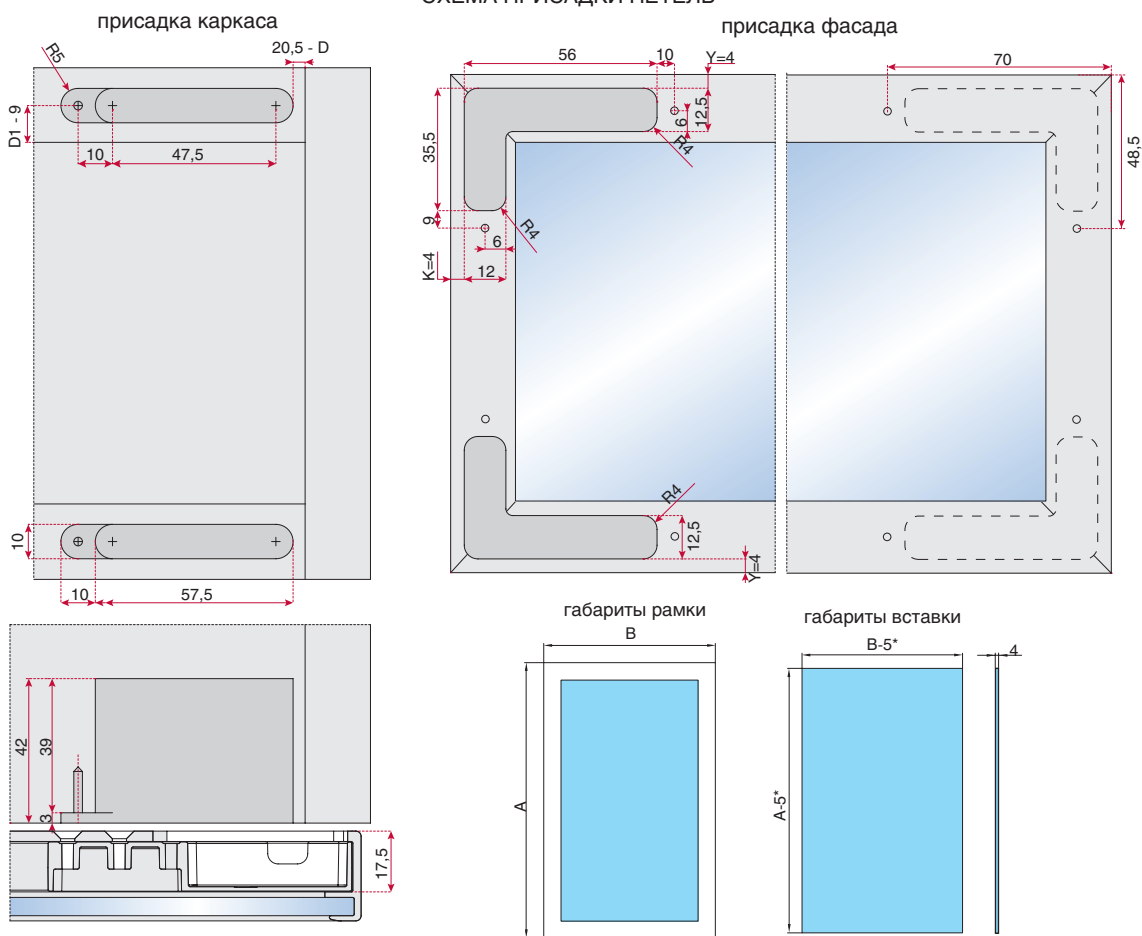

PUSH

петля AIR Push 105°, отделка титаниум
(комплект: левая+правая+крепеж)

артикул	материал	отделка	упаковка
CELPX66XXV	замак / сталь	титаниум	1 комплект

РАСЧЕТ НАЛОЖЕНИЯ ФАСАДА НА КАРКАС

СХЕМА ПРИСАДКИ ПЕТЕЛЬ

A — высота рамки B — ширина рамки

*расчеты вставки даны с учетом уплотнителя