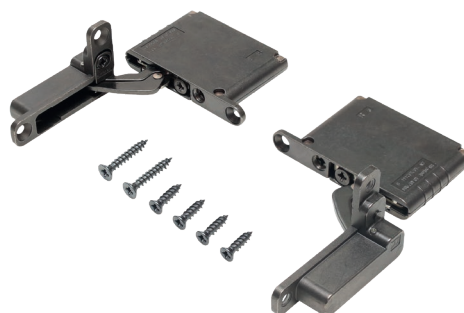

артикул	длина, мм	материал	отделка	упаковка, шт.
PR.PP1.3000.9005.0S	3000	алюминий	черная (покраска)	20

ДОПОЛНИТЕЛЬНЫЙ ВЫБОР:

В комплект входит:
 уголок сборочный правый - 2 шт.
 уголок сборочный левый - 2 шт.
 винт M4x8 - 12 шт. (отделка никель)
 винт M4x8 - 12 шт. (отделка титаниум)

комплект сборочных уголков для профилей PEARL, с адаптером под установку петель AIR

артикул	материал	отделка	упаковка, шт.
DEL6BSFV02	замак	сталь	25 комплектов

уплотнитель для стекла 4мм, в бухтах

продажа от 1 п.м.

артикул	материал	цвет	упаковка
GP.PR.LM/H	пластикат	транспарент	1 бухта (200 м)

РЕКОМЕНДУЕМОЕ СОЧЕТАНИЕ:

SOFT-CLOSE

петля AIR Soft-close 105°, отделка титаниум
(комплект: левая+правая+крепеж)

артикул	материал	отделка	упаковка
CEL6XE6XXV	замак / сталь	титаниум	1 комплект

PUSH

петля AIR Push 105°, отделка титаниум
(комплект: левая+правая+крепеж)

артикул	материал	отделка	упаковка
CELPX66XXV	замак / сталь	титаниум	1 комплект

РАСЧЕТ НАЛОЖЕНИЯ ФАСАДА НА КАРКАС

СХЕМА ПРИСАДКИ ПЕТЕЛЬ