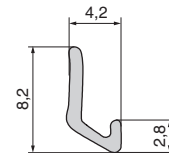

артикул	длина, мм	материал	отделка	упаковка, шт.
PR.PP1.3000.9005.0S	3000	алюминий	черная (покраска)	20

ДОПОЛНИТЕЛЬНЫЙ ВЫБОР:

В комплект входит:
 уголок сборочный правый - 2 шт.
 уголок сборочный левый - 2 шт.
 винт M4x8 - 12 шт. (отделка никель)
 винт M4x8 - 12 шт. (отделка титаниум)

комплект сборочных уголков для профилей PEARL, с адаптером под установку петель AIR

артикул	материал	отделка	упаковка, шт.
DEL6BSFV02	замак	сталь	25 комплектов

уплотнитель для стекла 4мм, в бухтах

продажа от 1 п.м.