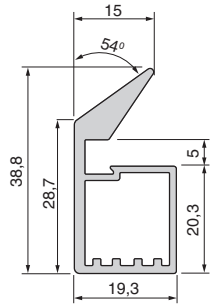

профиль рамочный PP

артикул	длина, мм	материал	отделка	упаковка, шт.
PR.PP.3000.9005.0S	3000	алюминий	черная (покраска)	20

профиль вертикальный PP1 с ручкой

артикул	длина, мм	материал	отделка	упаковка, шт.
PR.PP1.3000.9005.0S	3000	алюминий	черная (покраска)	20