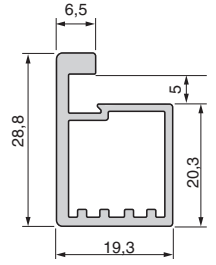

профиль рамочный PP

артикул	длина, мм	материал	отделка	упаковка, шт.
PR.PP.3000.9005.0S	3000	алюминий	черная (покраска)	20

профиль вертикальный PP1 с ручкой

артикул	длина, мм	материал	отделка	упаковка, шт.
PR.PP1.3000.9005.0S	3000	алюминий	черная (покраска)	20

ДОПОЛНИТЕЛЬНЫЙ ВЫБОР:

В комплект входит:
уголок сборочный правый - 2 шт.
уголок сборочный левый - 2 шт.
винт M4x8 - 12 шт. (отделка никель)
винт M4x8 - 12 шт. (отделка титаниум)

комплект сборочных уголков для профилей PEARL, с адаптером под установку петель AIR

артикул	материал	отделка	упаковка, шт.
DEL6BSFV02	замак	сталь	25 комплектов

уплотнитель для стекла 4мм, в бухтах

продажа от 1 п.м.

артикул	материал	цвет	упаковка
GP.PR.LM/H	пластикат	транспарент	1 бухта (200 м)