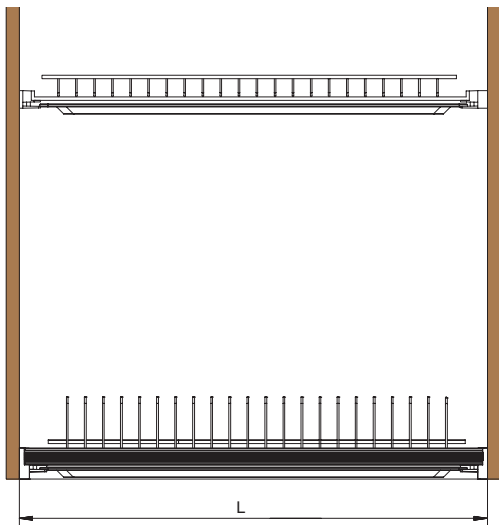

Дилерская сеть:

отсканируйте или кликните
на код, чтобы узнать телефон
дилера в Вашем регионе

Комплектация:

- решетка для стаканов — 1 шт.
- решетка для тарелок — 1 шт.
- поддон пластиковый — 1 шт.
- рамка нижняя с регулировкой глубины — 1 шт.
- комплект креплений верхней решетки — 1 комплект (2 шт.)
- шуруп саморез 3,5x25 — 10 шт.

рамка нижняя с регулировкой глубины

решетка для тарелок

поддон пластиковый

комплект креплений верхней решетки

решетка для стаканов

шуруп саморез 3,5x25

артикул	L, мм
DRB.21F/70SST	668

Дополнительный выбор:

Вы можете доукомплектовать верхний уровень сушки поддоном из пластика (приобретается отдельно).

поддон пластиковый
для сушки

артикул

ширина
каркаса,
мм

MC S01.700.00.TR

700