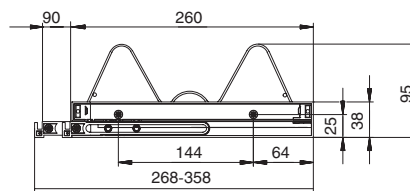

рамка нижняя с регулировкой глубины

решетка для тарелок

поддон пластиковый

комплект креплений верхней решетки

решетка для стаканов

шуруп саморез 3,5x25

артикул	L, мм
DRB.21F/70SST	668

Дополнительный выбор: