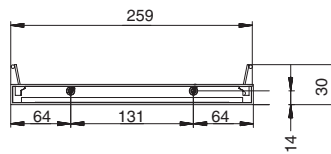

рамка нижняя с регулировкой глубины

решетка для тарелок

поддон пластиковый

комплект креплений верхней решетки

решетка для стаканов

шуруп саморез 3,5x25

артикул	L, мм
DRB.21F/70SST	668

Дополнительный выбор:

Вы можете доукомплектовать верхний уровень сушки поддоном из пластика (приобретается отдельно).

поддон пластиковый
для сушки

артикул

ширина
каркаса,
мм

MC S01.700.00.TR

700