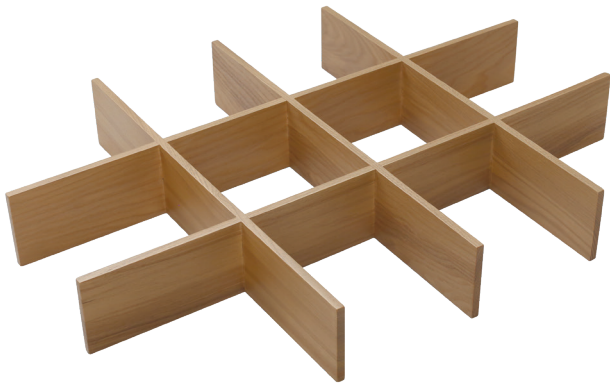

BW.NAP.02.573.OK