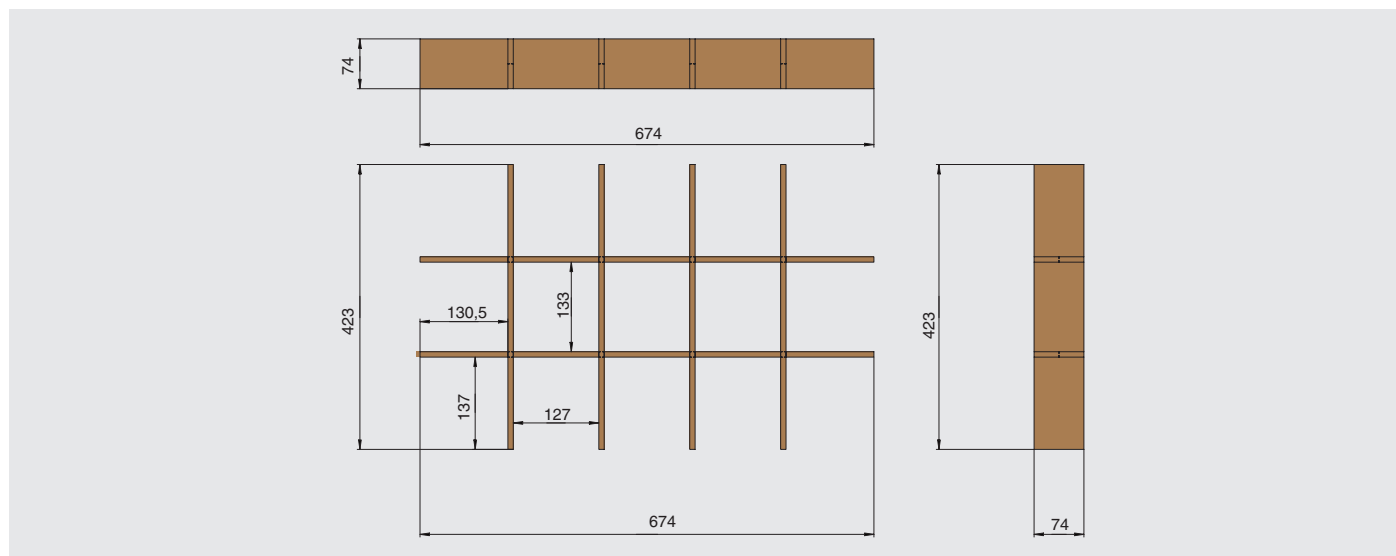

ДОПОЛНИТЕЛЬНЫЙ ВЫБОР:

NAP.02
Лоток подвесной Н.80 мм

BW.NAP.02.680.OK

BW.NAP.02.680.NU

BW.NAP.02.680
органайзер на 15 ячеек

артикул	L, мм	глубина, мм	высота, мм	материал	отделка	упаковка, шт.
BW.NAP.02.680.OK	404	423	74	дерево	дуб	1
BW.NAP.02.680.NU	404	423	74	дерево	нубия	1