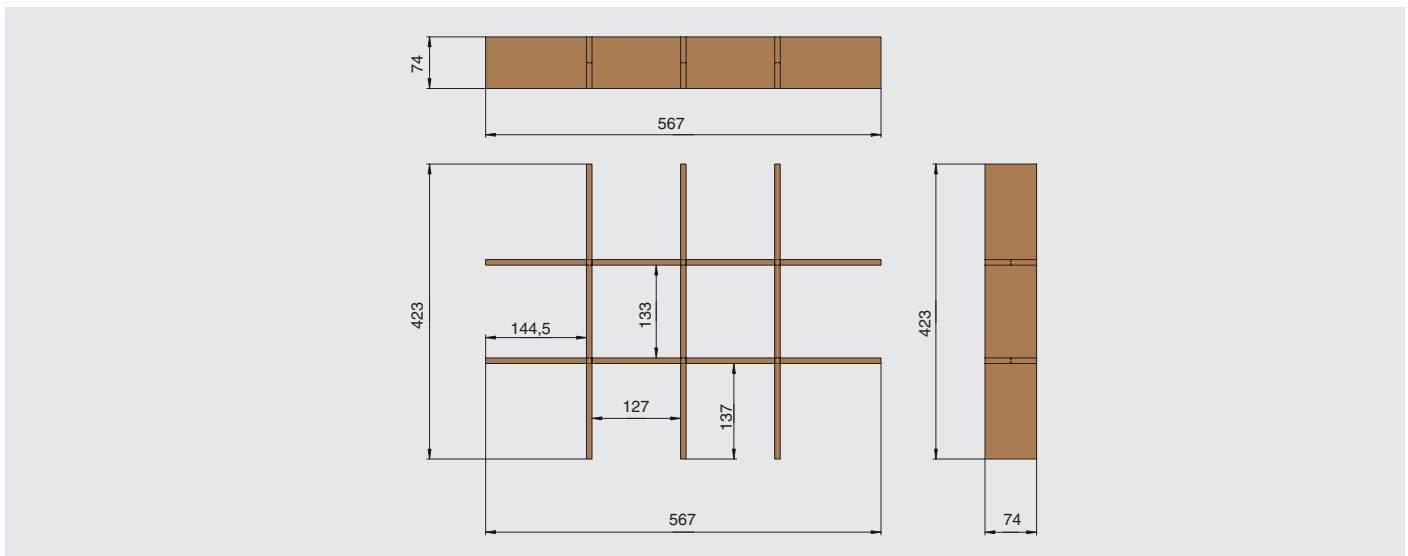

ДОПОЛНИТЕЛЬНЫЙ ВЫБОР:

NAP.02
Лоток подвесной Н.80 мм

BW.NAP.02.573.OK

BW.NAP.02.573.NU

BW.NAP.02.573
органайзер на 12 ячеек

артикул	L, мм	глубина, мм	высота, мм	материал	отделка	упаковка, шт.
BW.NAP.02.573.OK	404	423	74	дерево	дуб	1
BW.NAP.02.573.NU	404	423	74	дерево	нубия	1