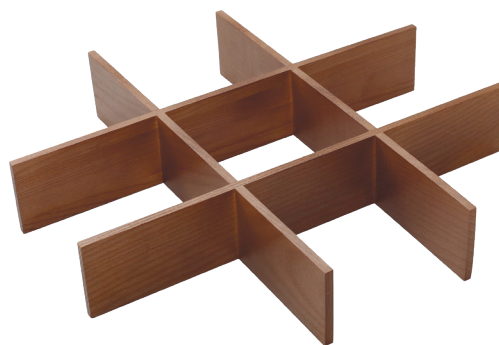

ДОПОЛНИТЕЛЬНЫЙ ВЫБОР:

NAP.02

Лоток подвесной Н.80 мм

BW.NAP.02.410.OK

BW.NAP.02.410.NU

BW.NAP.02.410
органайзер на 9 ячеек

артикул	L, мм	глубина, мм	высота, мм	материал	отделка	упаковка, шт.
BW.NAP.02.410.OK	404	423	74	дерево	дуб	1
BW.NAP.02.410.NU	404	423	74	дерево	нубия	1