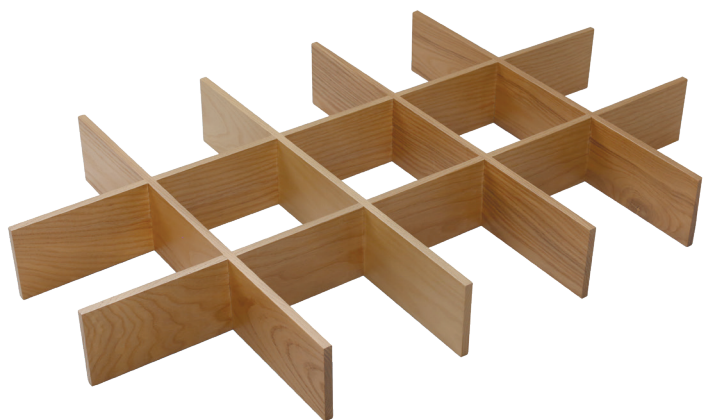

BW.NAP.02.680.OK