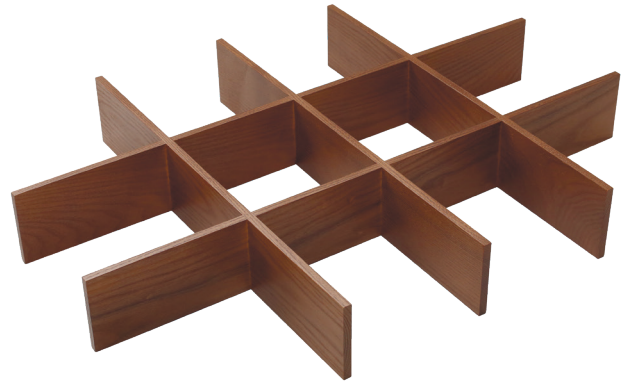

ДОПОЛНИТЕЛЬНЫЙ ВЫБОР:

NAP.02
Лоток подвесной Н.80 мм

BW.NAP.02.573.OK

BW.NAP.02.573.NU

BW.NAP.02.573
органайзер на 12 ячеек

артикул	L, мм	глубина, мм	высота, мм	материал	отделка	упаковка, шт.
BW.NAP.02.573.OK	404	423	74	дерево	дуб	1
BW.NAP.02.573.NU	404	423	74	дерево	нубия	1