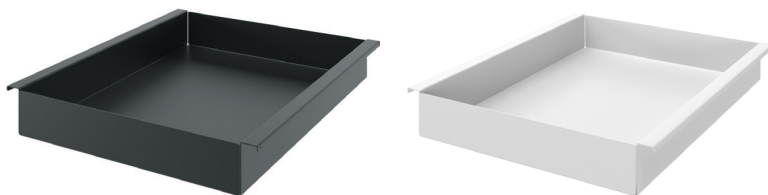

NAP.02
Лоток подвесной Н.80 мм