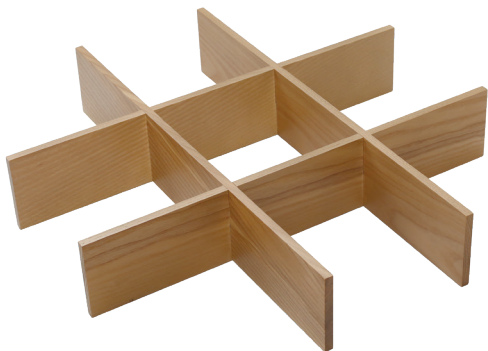

BW.NAP.02.410.OK