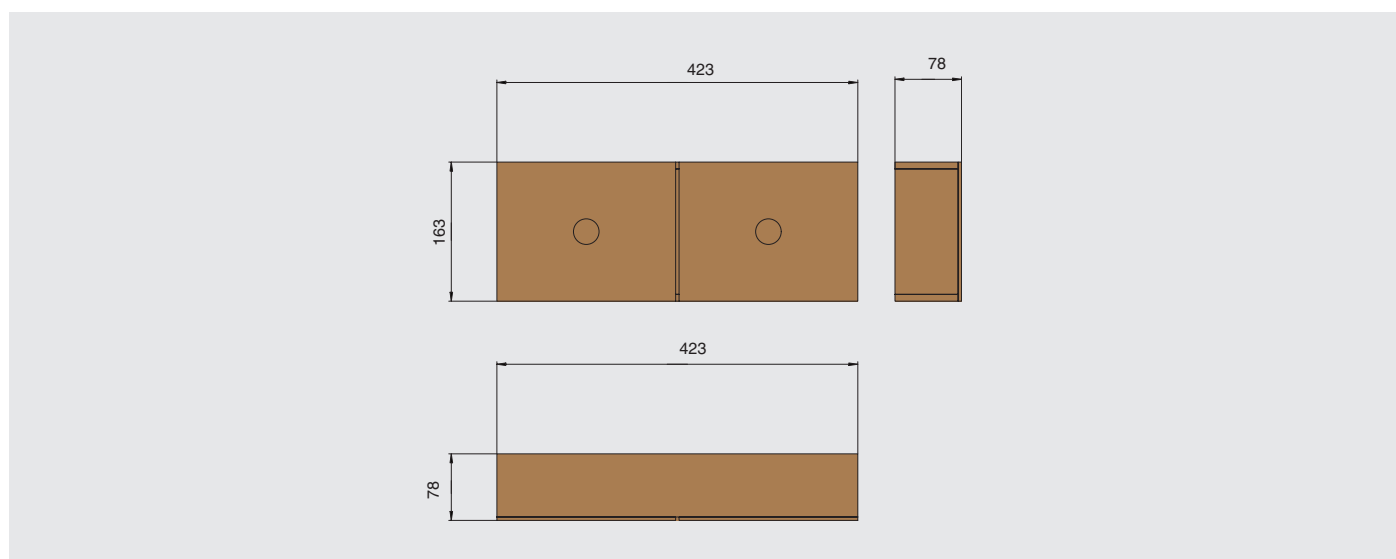

ДОПОЛНИТЕЛЬНЫЙ ВЫБОР:

NAP.02

Лоток подвесной Н.80 мм

BW.NAP.02.163.OK

BW.NAP.02.163.NU

BW.NAP.02.163

бокс на 2 ячейки с крышками

артикул	L, мм	глубина, мм	высота, мм	материал	отделка	упаковка, шт.
BW.NAP.02.163.OK	163	423	78	дерево	дуб	1
BW.NAP.02.163.NU	163	423	78	дерево	нубия	1