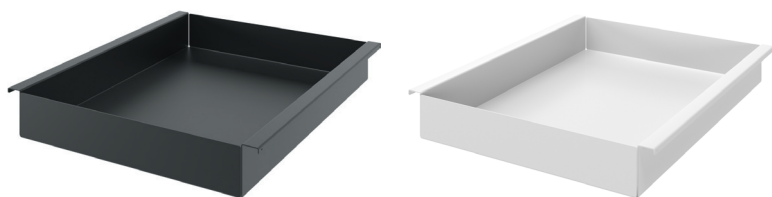

NAP.02
Лоток подвесной Н.80 мм