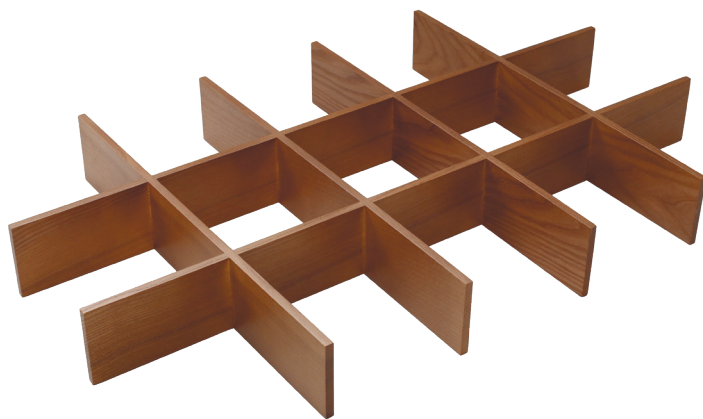

ДОПОЛНИТЕЛЬНЫЙ ВЫБОР:

NAP.02
Лоток подвесной Н.80 мм

BW.NAP.02.680.OK

BW.NAP.02.680.NU

BW.NAP.02.680
органайзер на 15 ячеек

артикул	L, мм	глубина, мм	высота, мм	материал	отделка	упаковка, шт.
BW.NAP.02.680.OK	404	423	74	дерево	дуб	1
BW.NAP.02.680.NU	404	423	74	дерево	нубия	1