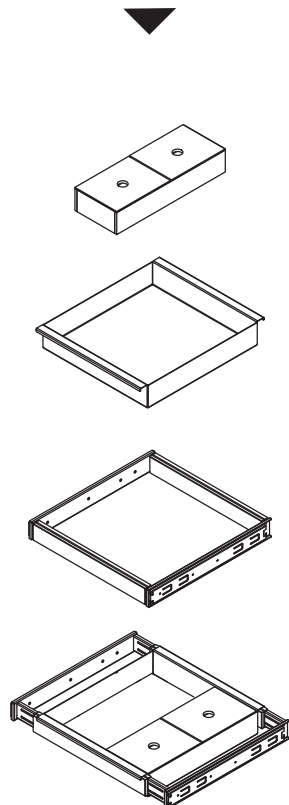

ДОПОЛНИТЕЛЬНЫЙ ВЫБОР:

NAP.02
Лоток подвесной Н.80 мм

ВАРИАНТЫ КОМПОНОВКИ

С РАМКА NAP.01.465
+ ЛОТОК NAP.02.410

С РАМКА NAP.01.600
+ ЛОТОК NAP.02.573

С РАМКА NAP.01.740
+ ЛОТОК NAP.02.680