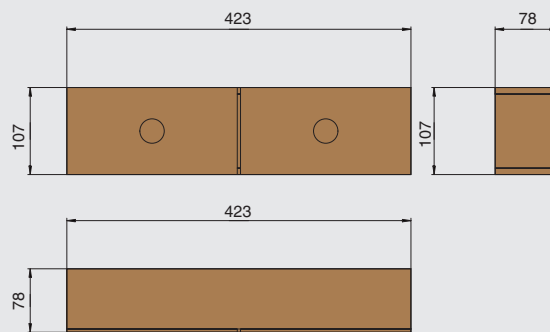

BW.NAP.02.107.OK

BW.NAP.02.107.NU

BW.NAP.02.107

бокс на 2 ячейки с крышками

артикул	L, мм	глубина, мм	высота, мм	материал	отделка	упаковка, шт.
BW.NAP.02.107.OK	107	423	78	дерево	дуб	1
BW.NAP.02.107.NU	107	423	78	дерево	нубия	1

ДОПОЛНИТЕЛЬНЫЙ ВЫБОР:

NAP.02

Лоток подвесной Н.80 мм

BW.NAP.02.163.OK

BW.NAP.02.163.NU

BW.NAP.02.163

бокс на 2 ячейки с крышками

артикул	L, мм	глубина, мм	высота, мм	материал	отделка	упаковка, шт.
BW.NAP.02.163.OK	163	423	78	дерево	дуб	1
BW.NAP.02.163.NU	163	423	78	дерево	нубия	1