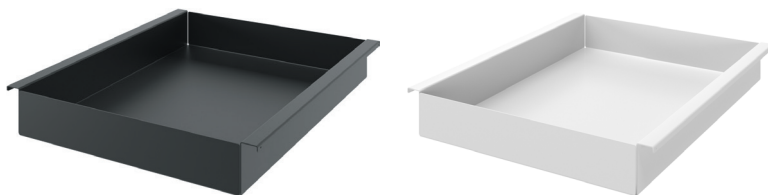

BW.NAP.02.107.OK

BW.NAP.02.107.NU

BW.NAP.02.107

бокс на 2 ячейки с крышками

артикул	L, мм	глубина, мм	высота, мм	материал	отделка	упаковка, шт.
BW.NAP.02.107.OK	107	423	78	дерево	дуб	1
BW.NAP.02.107.NU	107	423	78	дерево	нубия	1

ДОПОЛНИТЕЛЬНЫЙ ВЫБОР:

NAP.02

Лоток подвесной Н.80 мм

BW.NAP.02.163.OK

BW.NAP.02.163.NU

BW.NAP.02.163

бокс на 2 ячейки с крышками

артикул	L, мм	глубина, мм	высота, мм	материал	отделка	упаковка, шт.
BW.NAP.02.163.OK	163	423	78	дерево	дуб	1
BW.NAP.02.163.NU	163	423	78	дерево	нубия	1