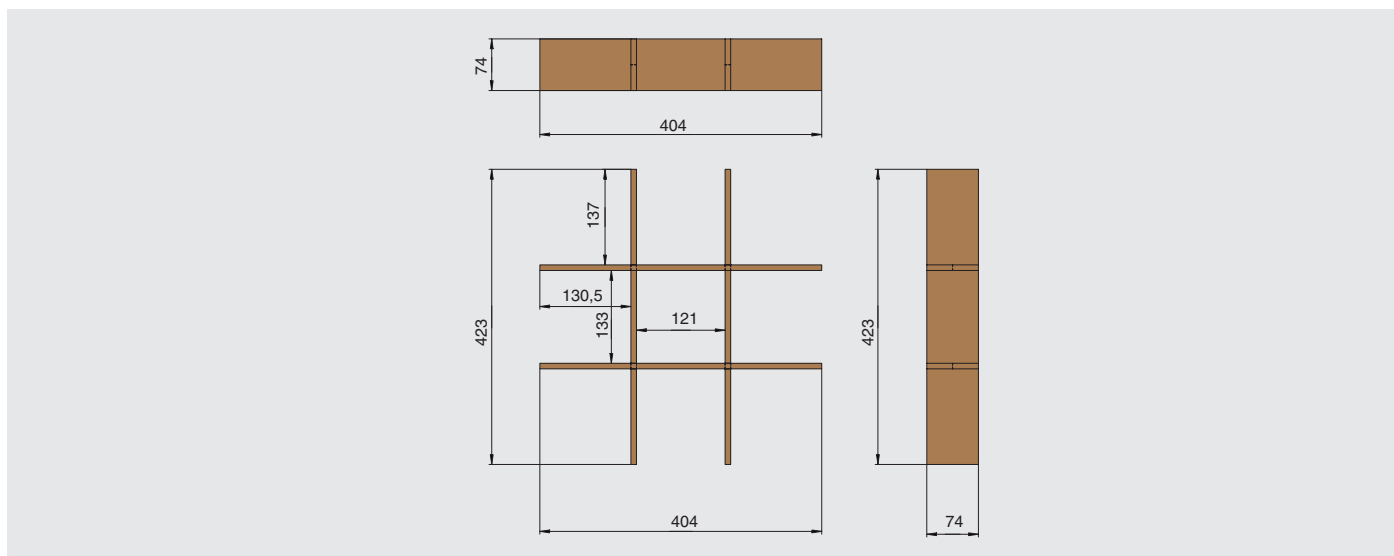

ДОПОЛНИТЕЛЬНЫЙ ВЫБОР:

NAP.02

Лоток подвесной Н.80 мм

BW.NAP.02.410.OK

BW.NAP.02.410.NU

BW.NAP.02.410
органайзер на 9 ячеек

артикул	L, мм	глубина, мм	высота, мм	материал	отделка	упаковка, шт.
BW.NAP.02.410.OK	404	423	74	дерево	дуб	1
BW.NAP.02.410.NU	404	423	74	дерево	нубия	1