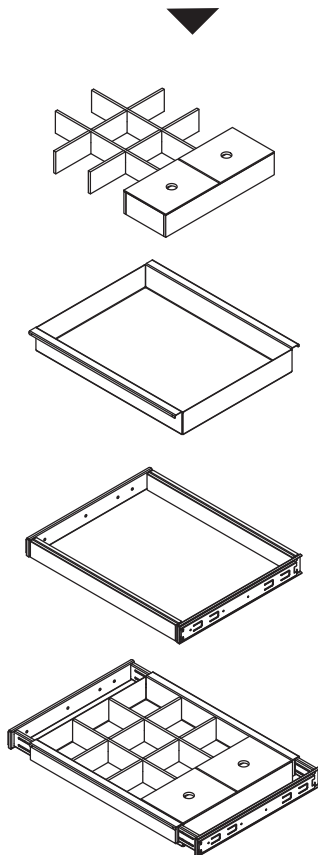

ДОПОЛНИТЕЛЬНЫЙ ВЫБОР:

NAP.02
Лоток подвесной Н.80 мм

ВАРИАНТЫ КОМПОНОВКИ

С РАМКА NAP.01.465
+ ЛОТОК NAP.02.410

С РАМКА NAP.01.600
+ ЛОТОК NAP.02.573

С РАМКА NAP.01.740
+ ЛОТОК NAP.02.680