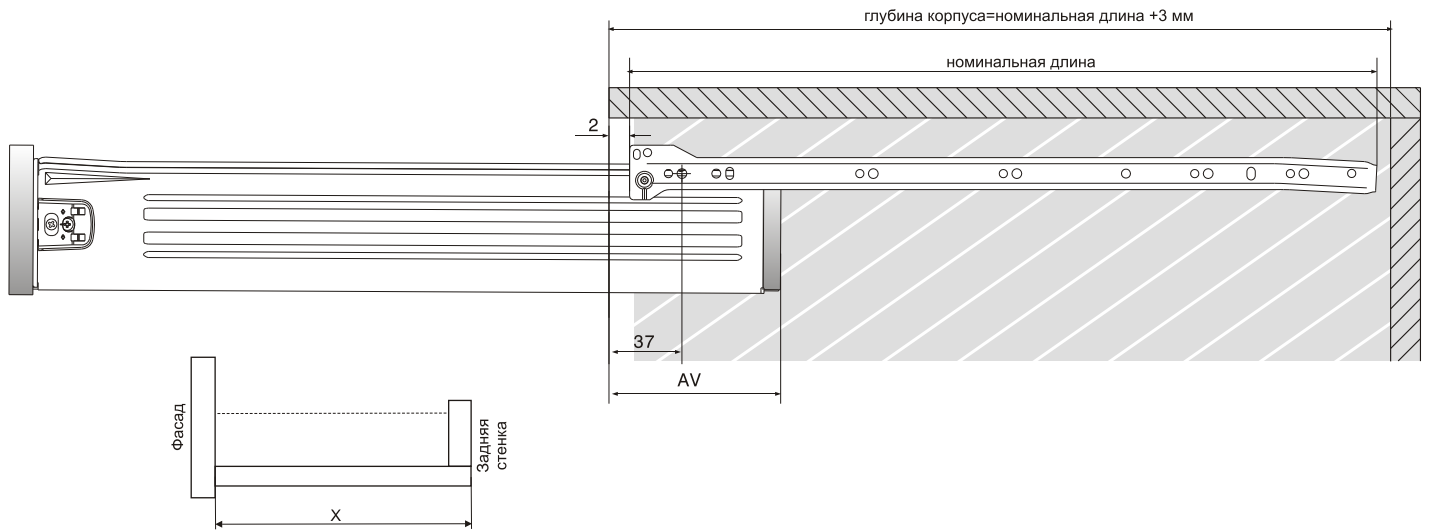

Открытие с двойной фиксацией

Эффект автоматического закрывания

Регулировка фасада по вертикали ± 1 мм

Регулировка фасада по горизонтали ± 2 мм

артикул	высота, мм	номинальная длина, мм	материал	отделка	упаковка
INN.054.450.GM	54	450	сталь 1,2 мм	серый металлик	10 комплектов
INN.054.500.GM	54	500	сталь 1,2 мм	серый металлик	10 комплектов

метабоксы **Inner** высотой 54 мм

Номинальная длина	Фактическая длина дна, X
450 мм	448 мм
500 мм	498 мм

Номинальная длина	AV
450 мм	94 мм
500 мм	103 мм

метабоксы **Inner** высотой 86 мм

Метабоксы высотой 86 мм, на роликовых направляющих частичного выдвигения

Крепление фасада предустановленно

Толщина стали 1,2 мм

Эпоксидное покрытие

Нагрузка 25 кг

Открытие с двойной фиксацией

Эффект автоматического закрывания

Регулировка фасада по вертикали и горизонтали ± 2 мм

артикул	высота, мм	номинальная длина, мм	материал	отделка	упаковка
INN.086.270.GM	86	270	сталь 1,2 мм	серый металллик	10 комплектов
INN.086.350.GM	86	350	сталь 1,2 мм	серый металллик	10 комплектов
INN.086.400.GM	86	400	сталь 1,2 мм	серый металллик	10 комплектов
INN.086.450.GM	86	450	сталь 1,2 мм	серый металллик	10 комплектов
INN.086.500.GM	86	500	сталь 1,2 мм	серый металллик	10 комплектов

метабоксы **Inner** высотой 86 мм

Номинальная длина	Фактическая длина дна, X
270 мм	268 мм
350 мм	348 мм
400 мм	398 мм
450 мм	448 мм
500 мм	498 мм

Номинальная длина	AV
270 мм	84 мм
350 мм	84 мм
400 мм	84 мм
450 мм	94 мм
500 мм	103 мм