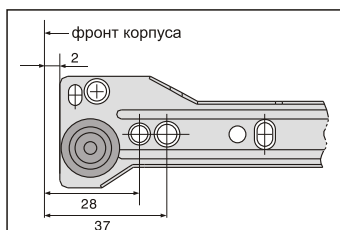

метабоксы **Inner** высотой 86 мм

Номинальная длина	Фактическая длина дна, X
270 мм	268 мм
350 мм	348 мм
400 мм	398 мм
450 мм	448 мм
500 мм	498 мм

Номинальная длина	AV
270 мм	84 мм
350 мм	84 мм
400 мм	84 мм
450 мм	94 мм
500 мм	103 мм

метабоксы **Inner** высотой 118 мм

Метабоксы высотой 118 мм, на роликовых направляющих частичного выдвигания

Крепление фасада предустановленно

Толщина стали 1,2 мм

Эпоксидное покрытие

Нагрузка 25 кг

Открытие с двойной фиксацией

Эффект автоматического закрывания

Регулировка фасада по вертикали и горизонтали ± 2 мм

артикул	высота, мм	номинальная длина, мм	материал	отделка	упаковка
INN.118.450.GM	118	450	сталь 1,2 мм	серый металлик	10 комплектов
INN.118.500.GM	118	500	сталь 1,2 мм	серый металлик	10 комплектов

метабоксы **Inner** высотой 118 мм

Номинальная длина	Фактическая длина дна, X
450 мм	448 мм
500 мм	498 мм

Номинальная длина	AV
450 мм	94 мм
500 мм	103 мм

метабоксы **Inner** высотой 150 мм

Метабоксы высотой 150 мм, на роликовых направляющих частичного выдвигения