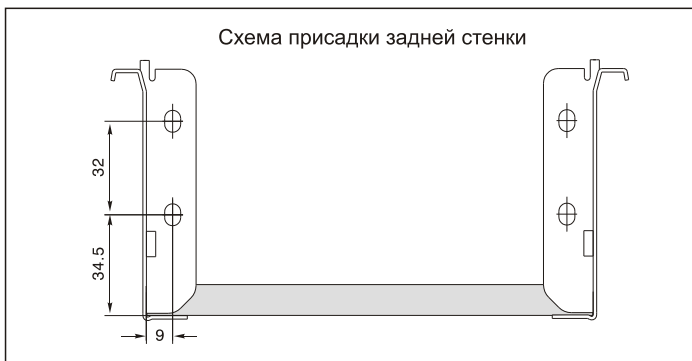

Открытие с двойной фиксацией

Эффект автоматического закрывания

Регулировка фасада по вертикали ± 1 мм

Регулировка фасада по горизонтали ± 2 мм

артикул	высота, мм	номинальная длина, мм	материал	отделка	упаковка
INN.054.450.GM	54	450	сталь 1,2 мм	серый металлик	10 комплектов
INN.054.500.GM	54	500	сталь 1,2 мм	серый металлик	10 комплектов

метабоксы **Inner** высотой 54 мм

Номинальная длина	Фактическая длина дна, X
450 мм	448 мм
500 мм	498 мм

Номинальная длина	AV
450 мм	94 мм
500 мм	103 мм

метабоксы **Inner** высотой 86 мм

Метабоксы высотой 86 мм, на роликовых направляющих частичного выдвигения

Крепление фасада предустановленно

Толщина стали 1,2 мм

Эпоксидное покрытие

Нагрузка 25 кг

Открытие с двойной фиксацией

Эффект автоматического закрывания

Регулировка фасада по вертикали и горизонтали ± 2 мм

артикул	высота, мм	номинальная длина, мм	материал	отделка	упаковка
INN.086.270.GM	86	270	сталь 1,2 мм	серый металллик	10 комплектов
INN.086.350.GM	86	350	сталь 1,2 мм	серый металллик	10 комплектов
INN.086.400.GM	86	400	сталь 1,2 мм	серый металллик	10 комплектов
INN.086.450.GM	86	450	сталь 1,2 мм	серый металллик	10 комплектов
INN.086.500.GM	86	500	сталь 1,2 мм	серый металллик	10 комплектов

метабоксы **Inner** высотой 86 мм

Номинальная длина	Фактическая длина дна, X
270 мм	268 мм
350 мм	348 мм
400 мм	398 мм
450 мм	448 мм
500 мм	498 мм

Номинальная длина	AV
270 мм	84 мм
350 мм	84 мм
400 мм	84 мм
450 мм	94 мм
500 мм	103 мм