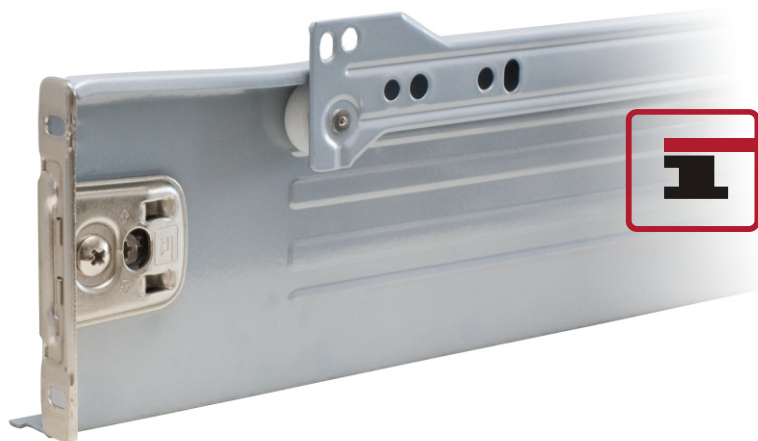

Inner

МЕТАБОКСЫ

метабоксы **Inner** высотой 54 мм

Метабоксы высотой 54 мм, на роликовых направляющих частичного выдвигания

Крепление фасада предустановленно

Толщина стали 1,2 мм

Эпоксидное покрытие

Нагрузка 25 кг

Открытие с двойной фиксацией

Эффект автоматического закрывания

Регулировка фасада по вертикали ± 1 мм

Регулировка фасада по горизонтали ± 2 мм

артикул	высота, мм	номинальная длина, мм	материал	отделка	упаковка
INN.054.450.GM	54	450	сталь 1,2 мм	серый металлик	10 комплектов
INN.054.500.GM	54	500	сталь 1,2 мм	серый металлик	10 комплектов

метабоксы **Inner** высотой 54 мм

Номинальная длина	Фактическая длина дна, X
450 мм	448 мм
500 мм	498 мм

Номинальная длина	AV
450 мм	94 мм
500 мм	103 мм

метабоксы **Inner** высотой 86 мм

Метабоксы высотой 86 мм, на роликовых направляющих частичного выдвигения

Крепление фасада предустановленно

Толщина стали 1,2 мм

Эпоксидное покрытие

Нагрузка 25 кг

Открытие с двойной фиксацией

Эффект автоматического закрывания

Регулировка фасада по вертикали и горизонтали ± 2 мм

артикул	высота, мм	номинальная длина, мм	материал	отделка	упаковка
INN.086.270.GM	86	270	сталь 1,2 мм	серый металллик	10 комплектов
INN.086.350.GM	86	350	сталь 1,2 мм	серый металллик	10 комплектов
INN.086.400.GM	86	400	сталь 1,2 мм	серый металллик	10 комплектов
INN.086.450.GM	86	450	сталь 1,2 мм	серый металллик	10 комплектов
INN.086.500.GM	86	500	сталь 1,2 мм	серый металллик	10 комплектов