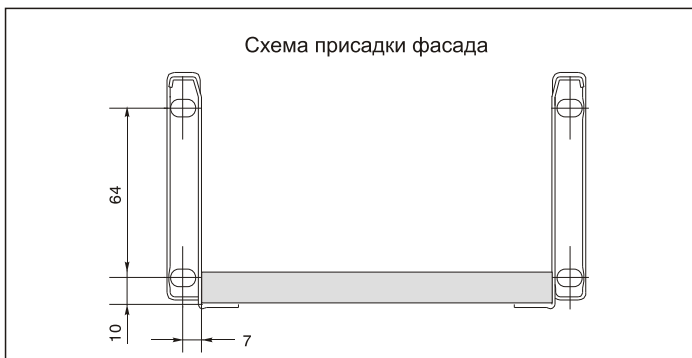

Открытие с двойной фиксацией

Эффект автоматического закрывания

Регулировка фасада по вертикали ± 1 мм

Регулировка фасада по горизонтали ± 2 мм

артикул	высота, мм	номинальная длина, мм	материал	отделка	упаковка
INN.054.450.GM	54	450	сталь 1,2 мм	серый металлик	10 комплектов
INN.054.500.GM	54	500	сталь 1,2 мм	серый металлик	10 комплектов

метабоксы **Inner** высотой 54 мм

Номинальная длина	Фактическая длина дна, X
450 мм	448 мм
500 мм	498 мм

Номинальная длина	AV
450 мм	94 мм
500 мм	103 мм

метабоксы **Inner** высотой 86 мм

Метабоксы высотой 86 мм, на роликовых направляющих частичного выдвигения

Крепление фасада предустановленно

Толщина стали 1,2 мм

Эпоксидное покрытие

Нагрузка 25 кг

Открытие с двойной фиксацией

Эффект автоматического закрывания

Регулировка фасада по вертикали и горизонтали ± 2 мм

артикул	высота, мм	номинальная длина, мм	материал	отделка	упаковка
INN.086.270.GM	86	270	сталь 1,2 мм	серый металллик	10 комплектов
INN.086.350.GM	86	350	сталь 1,2 мм	серый металллик	10 комплектов
INN.086.400.GM	86	400	сталь 1,2 мм	серый металллик	10 комплектов
INN.086.450.GM	86	450	сталь 1,2 мм	серый металллик	10 комплектов
INN.086.500.GM	86	500	сталь 1,2 мм	серый металллик	10 комплектов

метабоксы **Inner** высотой 86 мм

Номинальная длина	Фактическая длина дна, X
270 мм	268 мм
350 мм	348 мм
400 мм	398 мм
450 мм	448 мм
500 мм	498 мм

Номинальная длина	AV
270 мм	84 мм
350 мм	84 мм
400 мм	84 мм
450 мм	94 мм
500 мм	103 мм