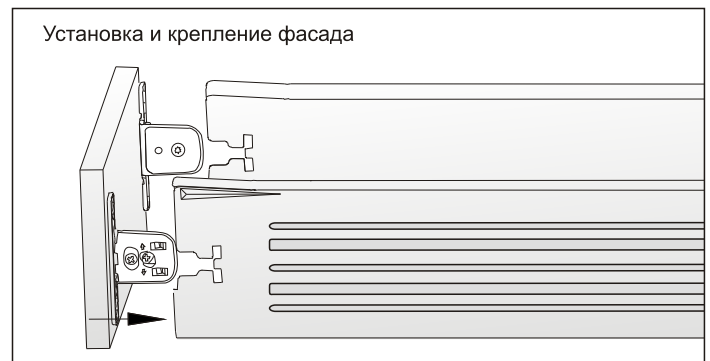

метабоксы **Inner** высотой 150 мм

Номинальная длина	Фактическая длина дна, X
450 мм	448 мм
500 мм	498 мм

Номинальная длина	AV
450 мм	94 мм
500 мм	103 мм