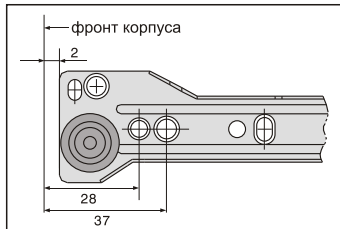

метабоксы **Inner** высотой 118 мм

Номинальная длина	Фактическая длина дна, X
450 мм	448 мм
500 мм	498 мм

Номинальная длина	AV
450 мм	94 мм
500 мм	103 мм

метабоксы **Inner** высотой 150 мм

Метабоксы высотой 150 мм, на роликовых направляющих частичного выдвигения

Крепление фасада предустановленно

Толщина стали 1,2 мм

Эпоксидное покрытие

Нагрузка 25 кг

Открытие с двойной фиксацией

Эффект автоматического закрывания

Регулировка фасада по вертикали и горизонтали ± 2 мм

артикул	высота, мм	номинальная длина, мм	материал	отделка	упаковка
INN.150.450.GM	150	450	сталь 1,2 мм	серый металлик	10 комплектов
INN.150.500.GM	150	500	сталь 1,2 мм	серый металлик	10 комплектов

метабоксы **Inner** высотой 150 мм

Номинальная длина	Фактическая длина дна, X
450 мм	448 мм
500 мм	498 мм

Номинальная длина	AV
450 мм	94 мм
500 мм	103 мм

МАК МАРТ
тел.: (495) 974-62-85, 974-62-86
факс: (495) 974-61-48
e-mail: contact@makmart.ru
www.makmart.ru