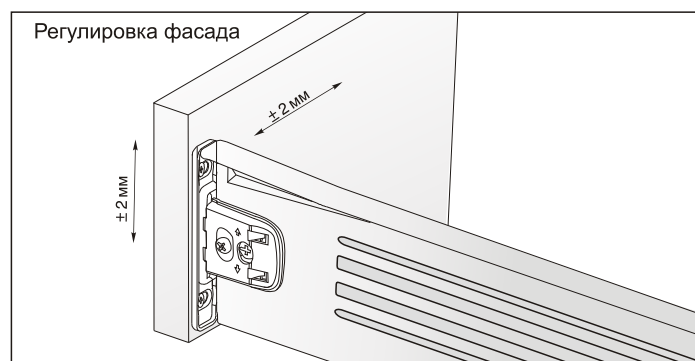

Эффект автоматического закрывания

Регулировка фасада по вертикали и горизонтали ± 2 мм

артикул	высота, мм	номинальная длина, мм	материал	отделка	упаковка
INN.118.450.GM	118	450	сталь 1,2 мм	серый металлик	10 комплектов
INN.118.500.GM	118	500	сталь 1,2 мм	серый металлик	10 комплектов

метабоксы **Inner** высотой 118 мм

Номинальная длина	Фактическая длина дна, X
450 мм	448 мм
500 мм	498 мм

Номинальная длина	AV
450 мм	94 мм
500 мм	103 мм

метабоксы **Inner** высотой 150 мм

Метабоксы высотой 150 мм, на роликовых направляющих частичного выдвигения