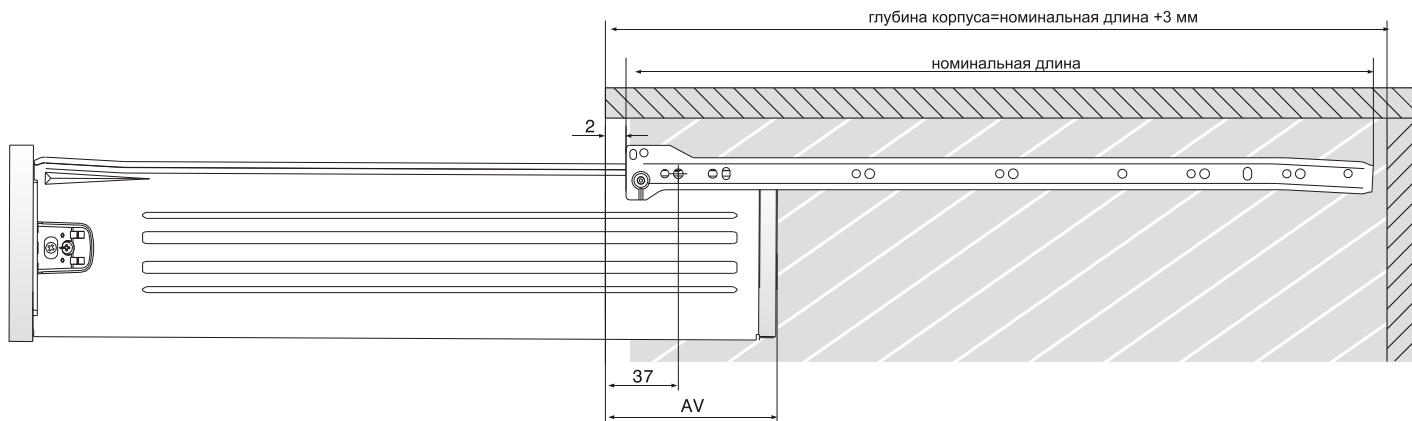

метабоксы **Inner** высотой 118 мм

Номинальная длина	Фактическая длина дна, X
450 мм	448 мм
500 мм	498 мм

Номинальная длина	AV
450 мм	94 мм
500 мм	103 мм