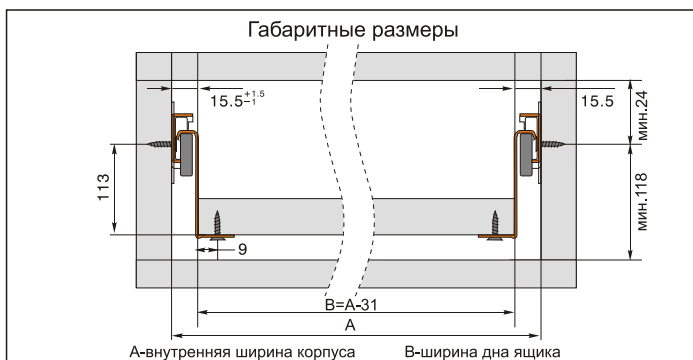

Эффект автоматического закрывания

Регулировка фасада по вертикали и горизонтали ± 2 мм

артикул	высота, мм	номинальная длина, мм	материал	отделка	упаковка
INN.118.450.GM	118	450	сталь 1,2 мм	серый металлик	10 комплектов
INN.118.500.GM	118	500	сталь 1,2 мм	серый металлик	10 комплектов

метабоксы **Inner** высотой 118 мм

Номинальная длина	Фактическая длина дна, X
450 мм	448 мм
500 мм	498 мм

Номинальная длина	AV
450 мм	94 мм
500 мм	103 мм

метабоксы **Inner** высотой 150 мм

Метабоксы высотой 150 мм, на роликовых направляющих частичного выдвигения