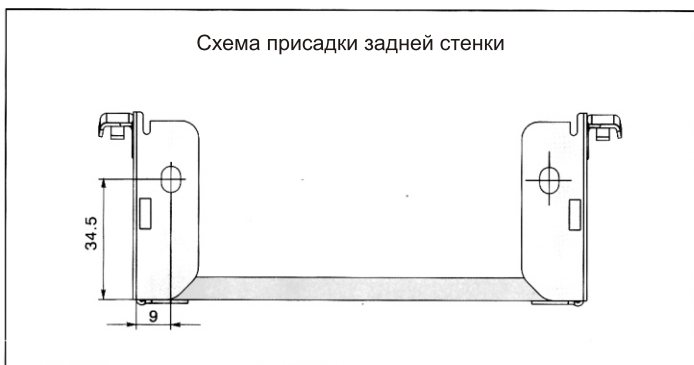

Inner

МЕТАБОКСЫ

метабоксы **Inner** высотой 54 мм

Метабоксы высотой 54 мм, на роликовых направляющих частичного выдвигания

Крепление фасада предустановленно

Толщина стали 1,2 мм

Эпоксидное покрытие

Нагрузка 25 кг

Открытие с двойной фиксацией

Эффект автоматического закрывания

Регулировка фасада по вертикали ± 1 мм

Регулировка фасада по горизонтали ± 2 мм

артикул	высота, мм	номинальная длина, мм	материал	отделка	упаковка
INN.054.450.GM	54	450	сталь 1,2 мм	серый металлик	10 комплектов
INN.054.500.GM	54	500	сталь 1,2 мм	серый металлик	10 комплектов

метабоксы **Inner** высотой 54 мм

Номинальная длина	Фактическая длина дна, X
450 мм	448 мм
500 мм	498 мм

Номинальная длина	AV
450 мм	94 мм
500 мм	103 мм

метабоксы **Inner** высотой 86 мм

Метабоксы высотой 86 мм, на роликовых направляющих частичного выдвигения