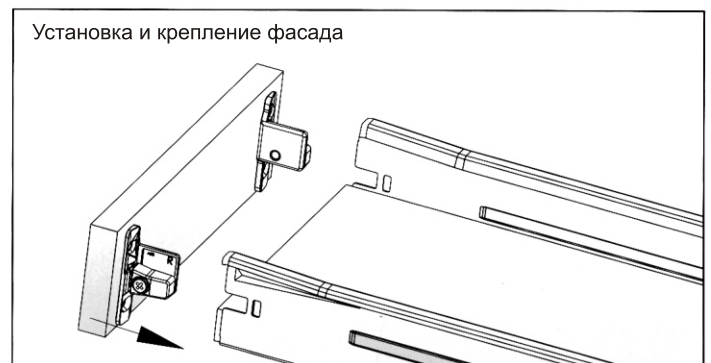

Открытие с двойной фиксацией

Эффект автоматического закрывания

Регулировка фасада по вертикали ± 1 мм

Регулировка фасада по горизонтали ± 2 мм

артикул	высота, мм	номинальная длина, мм	материал	отделка	упаковка
INN.054.450.GM	54	450	сталь 1,2 мм	серый металлик	10 комплектов
INN.054.500.GM	54	500	сталь 1,2 мм	серый металлик	10 комплектов

метабоксы **Inner** высотой 54 мм

Номинальная длина	Фактическая длина дна, X
450 мм	448 мм
500 мм	498 мм

Номинальная длина	AV
450 мм	94 мм
500 мм	103 мм

метабоксы **Inner** высотой 86 мм

Метабоксы высотой 86 мм, на роликовых направляющих частичного выдвигения