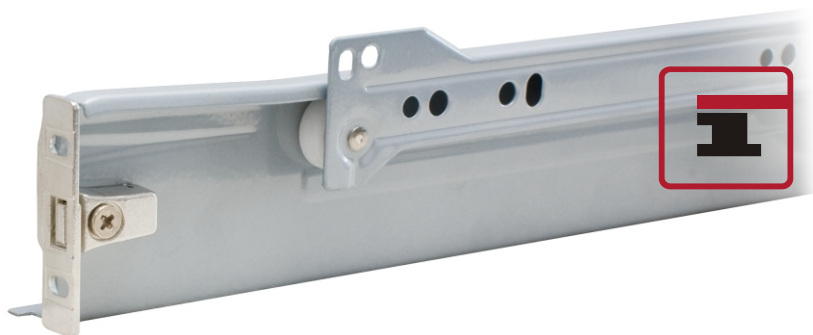

Inner

МЕТАБОКСЫ

метабоксы **Inner** высотой 54 мм

Метабоксы высотой 54 мм, на роликовых направляющих частичного выдвигания

Крепление фасада предустановленно

Толщина стали 1,2 мм

Эпоксидное покрытие

Нагрузка 25 кг

Открытие с двойной фиксацией

Эффект автоматического закрывания

Регулировка фасада по вертикали ± 1 мм

Регулировка фасада по горизонтали ± 2 мм

артикул	высота, мм	номинальная длина, мм	материал	отделка	упаковка
INN.054.450.GM	54	450	сталь 1,2 мм	серый металлик	10 комплектов
INN.054.500.GM	54	500	сталь 1,2 мм	серый металлик	10 комплектов

Крепление фасада предустановленно

Толщина стали 1,2 мм

Эпоксидное покрытие

Нагрузка 25 кг

Открытие с двойной фиксацией

Эффект автоматического закрывания

Регулировка фасада по вертикали и горизонтали ± 2 мм

артикул	высота, мм	номинальная длина, мм	материал	отделка	упаковка
INN.086.270.GM	86	270	сталь 1,2 мм	серый металллик	10 комплектов
INN.086.350.GM	86	350	сталь 1,2 мм	серый металллик	10 комплектов
INN.086.400.GM	86	400	сталь 1,2 мм	серый металллик	10 комплектов
INN.086.450.GM	86	450	сталь 1,2 мм	серый металллик	10 комплектов
INN.086.500.GM	86	500	сталь 1,2 мм	серый металллик	10 комплектов