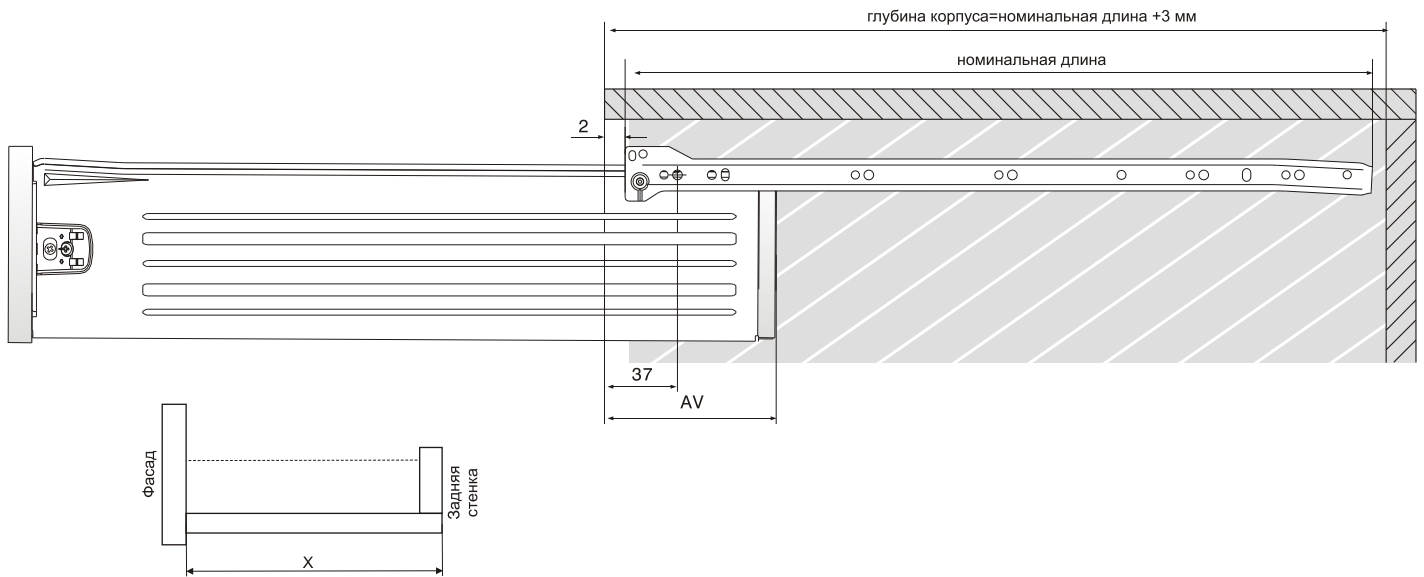

метабоксы **Inner** высотой 150 мм

Номинальная длина	Фактическая длина дна, X
450 мм	448 мм
500 мм	498 мм

Номинальная длина	AV
450 мм	94 мм
500 мм	103 мм