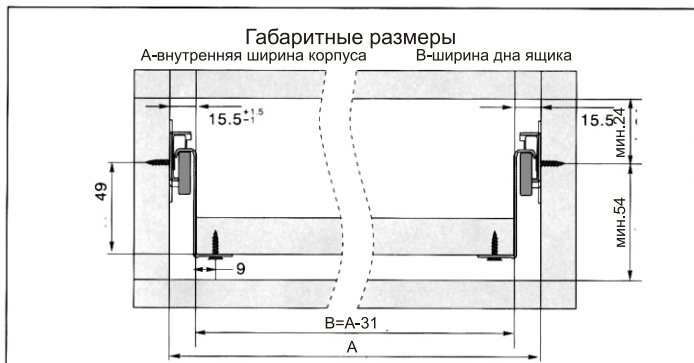

Inner

МЕТАБОКСЫ

метабоксы **Inner** высотой 54 мм

Метабоксы высотой 54 мм, на роликовых направляющих частичного выдвигания

Крепление фасада предустановленно

Толщина стали 1,2 мм

Эпоксидное покрытие

Нагрузка 25 кг

Открытие с двойной фиксацией

Эффект автоматического закрывания

Регулировка фасада по вертикали ± 1 мм

Регулировка фасада по горизонтали ± 2 мм

артикул	высота, мм	номинальная длина, мм	материал	отделка	упаковка
INN.054.450.GM	54	450	сталь 1,2 мм	серый металлик	10 комплектов
INN.054.500.GM	54	500	сталь 1,2 мм	серый металлик	10 комплектов

метабоксы **Inner** высотой 54 мм

Номинальная длина	Фактическая длина дна, X
450 мм	448 мм
500 мм	498 мм

Номинальная длина	AV
450 мм	94 мм
500 мм	103 мм

метабоксы **Inner** высотой 86 мм

Метабоксы высотой 86 мм, на роликовых направляющих частичного выдвигения

метабоксы **Inner** высотой 86 мм

Номинальная длина	Фактическая длина дна, X
270 мм	268 мм
350 мм	348 мм
400 мм	398 мм
450 мм	448 мм
500 мм	498 мм

Номинальная длина	AV
270 мм	84 мм
350 мм	84 мм
400 мм	84 мм
450 мм	94 мм
500 мм	103 мм