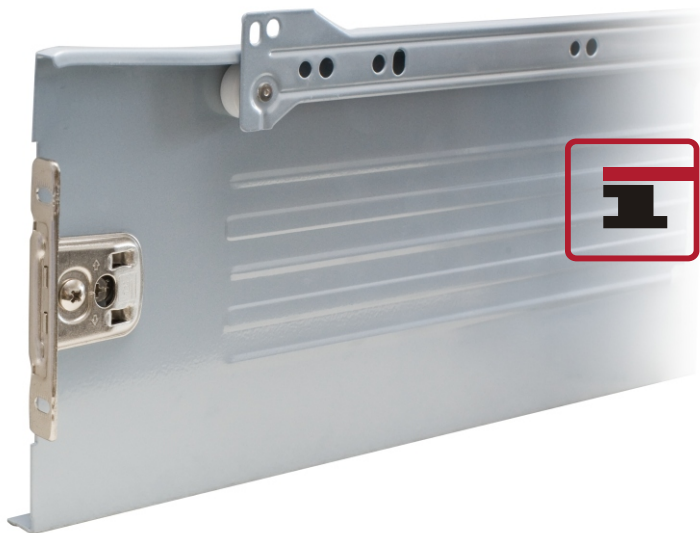

метабоксы **Inner** высотой 118 мм

Номинальная длина	Фактическая длина дна, X
450 мм	448 мм
500 мм	498 мм

Номинальная длина	AV
450 мм	94 мм
500 мм	103 мм

метабоксы **Inner** высотой 150 мм

Метабоксы высотой 150 мм, на роликовых направляющих частичного выдвигения