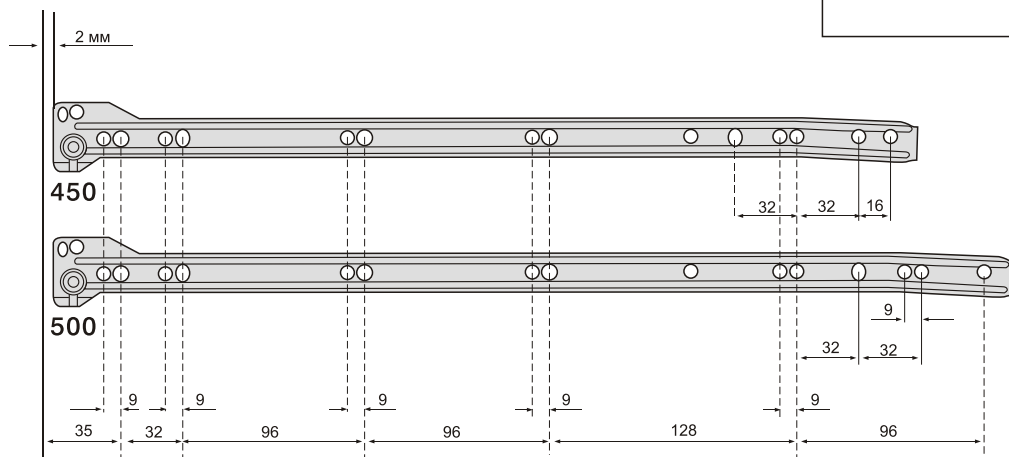

Inner

МЕТАБОКСЫ

метабоксы **Inner** высотой 54 мм

Метабоксы высотой 54 мм, на роликовых направляющих частичного выдвигания

Крепление фасада предустановленно

Толщина стали 1,2 мм

Эпоксидное покрытие

Нагрузка 25 кг

Открытие с двойной фиксацией

Эффект автоматического закрывания

Регулировка фасада по вертикали ± 1 мм

Регулировка фасада по горизонтали ± 2 мм

артикул	высота, мм	номинальная длина, мм	материал	отделка	упаковка
INN.054.450.GM	54	450	сталь 1,2 мм	серый металлик	10 комплектов
INN.054.500.GM	54	500	сталь 1,2 мм	серый металлик	10 комплектов

метабоксы **Inner** высотой 54 мм

Номинальная длина	Фактическая длина дна, X
450 мм	448 мм
500 мм	498 мм

Номинальная длина	AV
450 мм	94 мм
500 мм	103 мм

метабоксы **Inner** высотой 86 мм

Метабоксы высотой 86 мм, на роликовых направляющих частичного выдвигения

Крепление фасада предустановленно

Толщина стали 1,2 мм

Эпоксидное покрытие

Нагрузка 25 кг

Открытие с двойной фиксацией

Эффект автоматического закрывания

Регулировка фасада по вертикали и горизонтали ± 2 мм

артикул	высота, мм	номинальная длина, мм	материал	отделка	упаковка
INN.086.270.GM	86	270	сталь 1,2 мм	серый металллик	10 комплектов
INN.086.350.GM	86	350	сталь 1,2 мм	серый металллик	10 комплектов
INN.086.400.GM	86	400	сталь 1,2 мм	серый металллик	10 комплектов
INN.086.450.GM	86	450	сталь 1,2 мм	серый металллик	10 комплектов
INN.086.500.GM	86	500	сталь 1,2 мм	серый металллик	10 комплектов