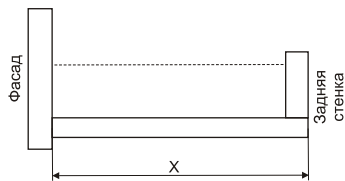

Inner

МЕТАБОКСЫ

метабоксы **Inner** высотой 54 мм

Метабоксы высотой 54 мм, на роликовых направляющих частичного выдвигания

Крепление фасада предустановленно

Толщина стали 1,2 мм

Эпоксидное покрытие

Нагрузка 25 кг

Открытие с двойной фиксацией

Эффект автоматического закрывания

Регулировка фасада по вертикали ± 1 мм

Регулировка фасада по горизонтали ± 2 мм

артикул	высота, мм	номинальная длина, мм	материал	отделка	упаковка
INN.054.450.GM	54	450	сталь 1,2 мм	серый металлик	10 комплектов
INN.054.500.GM	54	500	сталь 1,2 мм	серый металлик	10 комплектов

метабоксы **Inner** высотой 54 мм

Номинальная длина	Фактическая длина дна, X
450 мм	448 мм
500 мм	498 мм

Номинальная длина	AV
450 мм	94 мм
500 мм	103 мм

метабоксы **Inner** высотой 86 мм

Метабоксы высотой 86 мм, на роликовых направляющих частичного выдвигения

метабоксы **Inner** высотой 86 мм

Номинальная длина	Фактическая длина дна, X
270 мм	268 мм
350 мм	348 мм
400 мм	398 мм
450 мм	448 мм
500 мм	498 мм

Номинальная длина	AV
270 мм	84 мм
350 мм	84 мм
400 мм	84 мм
450 мм	94 мм
500 мм	103 мм