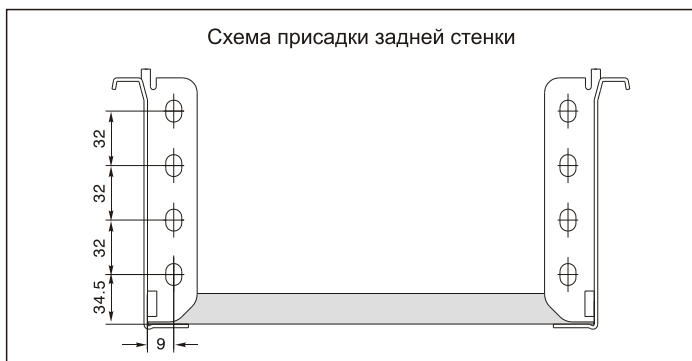

метабоксы **Inner** высотой 118 мм

Номинальная длина	Фактическая длина дна, X
450 мм	448 мм
500 мм	498 мм

Номинальная длина	AV
450 мм	94 мм
500 мм	103 мм

метабоксы **Inner** высотой 150 мм

Метабоксы высотой 150 мм, на роликовых направляющих частичного выдвигения

Крепление фасада предустановленно

Толщина стали 1,2 мм

Эпоксидное покрытие

Нагрузка 25 кг

Открытие с двойной фиксацией

Эффект автоматического закрывания

Регулировка фасада по вертикали и горизонтали ± 2 мм

артикул	высота, мм	номинальная длина, мм	материал	отделка	упаковка
INN.150.450.GM	150	450	сталь 1,2 мм	серый металлик	10 комплектов
INN.150.500.GM	150	500	сталь 1,2 мм	серый металлик	10 комплектов

метабоксы **Inner** высотой 150 мм

Номинальная длина	Фактическая длина дна, X
450 мм	448 мм
500 мм	498 мм

Номинальная длина	AV
450 мм	94 мм
500 мм	103 мм

МАК МАРТ
тел.: (495) 974-62-85, 974-62-86
факс: (495) 974-61-48
e-mail: contact@makmart.ru
www.makmart.ru