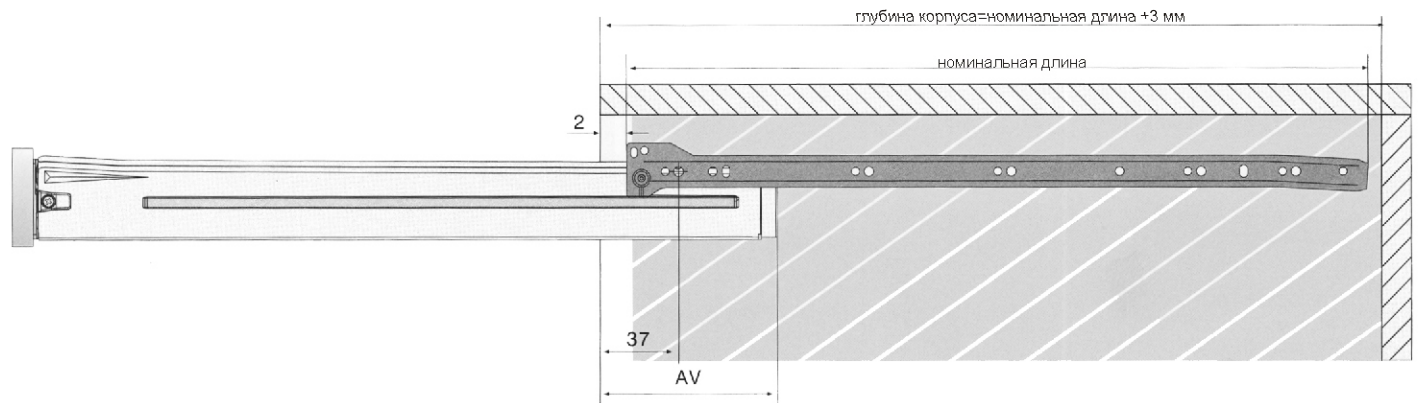

Inner

МЕТАБОКСЫ

метабоксы **Inner** высотой 54 мм

Метабоксы высотой 54 мм, на роликовых направляющих частичного выдвигания

Крепление фасада предустановленно

Толщина стали 1,2 мм

Эпоксидное покрытие

Нагрузка 25 кг

Открытие с двойной фиксацией

Эффект автоматического закрывания

Регулировка фасада по вертикали ± 1 мм

Регулировка фасада по горизонтали ± 2 мм

артикул	высота, мм	номинальная длина, мм	материал	отделка	упаковка
INN.054.450.GM	54	450	сталь 1,2 мм	серый металлик	10 комплектов
INN.054.500.GM	54	500	сталь 1,2 мм	серый металлик	10 комплектов

метабоксы **Inner** высотой 54 мм

Номинальная длина	Фактическая длина дна, X
450 мм	448 мм
500 мм	498 мм

Номинальная длина	AV
450 мм	94 мм
500 мм	103 мм

метабоксы **Inner** высотой 86 мм

Метабоксы высотой 86 мм, на роликовых направляющих частичного выдвигения

Крепление фасада предустановленно

Толщина стали 1,2 мм

Эпоксидное покрытие

Нагрузка 25 кг

Открытие с двойной фиксацией

Эффект автоматического закрывания

Регулировка фасада по вертикали и горизонтали ± 2 мм

артикул	высота, мм	номинальная длина, мм	материал	отделка	упаковка
INN.086.270.GM	86	270	сталь 1,2 мм	серый металллик	10 комплектов
INN.086.350.GM	86	350	сталь 1,2 мм	серый металллик	10 комплектов
INN.086.400.GM	86	400	сталь 1,2 мм	серый металллик	10 комплектов
INN.086.450.GM	86	450	сталь 1,2 мм	серый металллик	10 комплектов
INN.086.500.GM	86	500	сталь 1,2 мм	серый металллик	10 комплектов