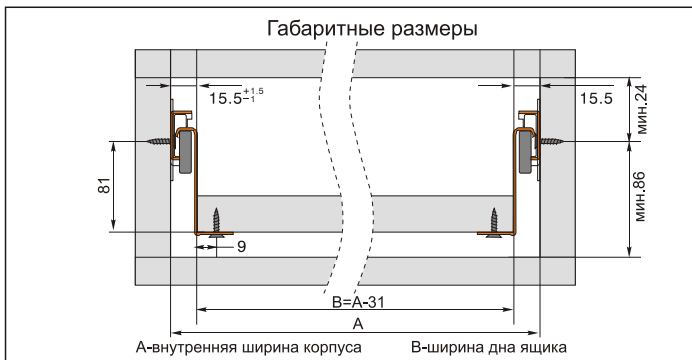

метабоксы **Inner** высотой 54 мм

Номинальная длина	Фактическая длина дна, X
450 мм	448 мм
500 мм	498 мм

Номинальная длина	AV
450 мм	94 мм
500 мм	103 мм

метабоксы **Inner** высотой 86 мм

Метабоксы высотой 86 мм, на роликовых направляющих частичного выдвигения

Крепление фасада предустановленно

Толщина стали 1,2 мм

Эпоксидное покрытие

Нагрузка 25 кг

Открытие с двойной фиксацией

Эффект автоматического закрывания

Регулировка фасада по вертикали и горизонтали ± 2 мм

артикул	высота, мм	номинальная длина, мм	материал	отделка	упаковка
INN.086.270.GM	86	270	сталь 1,2 мм	серый металллик	10 комплектов
INN.086.350.GM	86	350	сталь 1,2 мм	серый металллик	10 комплектов
INN.086.400.GM	86	400	сталь 1,2 мм	серый металллик	10 комплектов
INN.086.450.GM	86	450	сталь 1,2 мм	серый металллик	10 комплектов
INN.086.500.GM	86	500	сталь 1,2 мм	серый металллик	10 комплектов

метабоксы **Inner** высотой 86 мм

Номинальная длина	Фактическая длина дна, X
270 мм	268 мм
350 мм	348 мм
400 мм	398 мм
450 мм	448 мм
500 мм	498 мм

Номинальная длина	AV
270 мм	84 мм
350 мм	84 мм
400 мм	84 мм
450 мм	94 мм
500 мм	103 мм