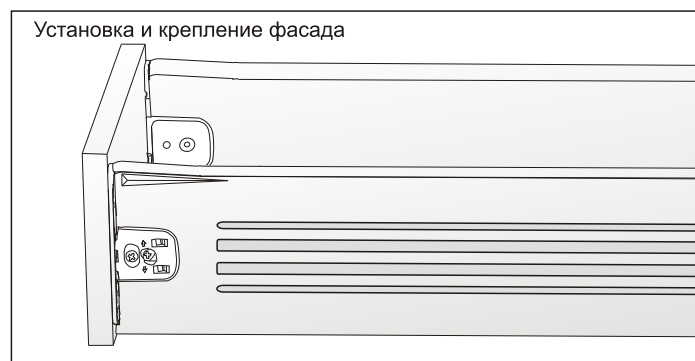

метабоксы **Inner** высотой 118 мм

Номинальная длина	Фактическая длина дна, X
450 мм	448 мм
500 мм	498 мм

Номинальная длина	AV
450 мм	94 мм
500 мм	103 мм