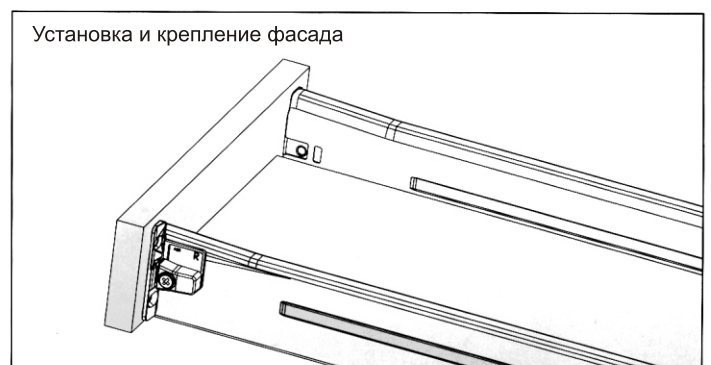

Inner

МЕТАБОКСЫ

метабоксы **Inner** высотой 54 мм

Метабоксы высотой 54 мм, на роликовых направляющих частичного выдвигания

Крепление фасада предустановленно

Толщина стали 1,2 мм

Эпоксидное покрытие

Нагрузка 25 кг

Открытие с двойной фиксацией

Эффект автоматического закрывания

Регулировка фасада по вертикали ± 1 мм

Регулировка фасада по горизонтали ± 2 мм

артикул	высота, мм	номинальная длина, мм	материал	отделка	упаковка
INN.054.450.GM	54	450	сталь 1,2 мм	серый металлик	10 комплектов
INN.054.500.GM	54	500	сталь 1,2 мм	серый металлик	10 комплектов

метабоксы **Inner** высотой 54 мм

Номинальная длина	Фактическая длина дна, X
450 мм	448 мм
500 мм	498 мм

Номинальная длина	AV
450 мм	94 мм
500 мм	103 мм

метабоксы **Inner** высотой 86 мм

Метабоксы высотой 86 мм, на роликовых направляющих частичного выдвигения