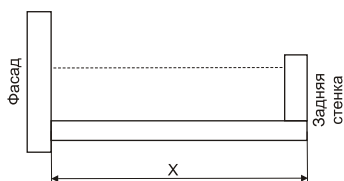

метабоксы **Inner** высотой 86 мм

Номинальная длина	Фактическая длина дна, X
270 мм	268 мм
350 мм	348 мм
400 мм	398 мм
450 мм	448 мм
500 мм	498 мм

Номинальная длина	AV
270 мм	84 мм
350 мм	84 мм
400 мм	84 мм
450 мм	94 мм
500 мм	103 мм

метабоксы **Inner** высотой 118 мм

Метабоксы высотой 118 мм, на роликовых направляющих частичного выдвигания

Крепление фасада предустановленно

Толщина стали 1,2 мм

Эпоксидное покрытие

Нагрузка 25 кг

Открытие с двойной фиксацией

Эффект автоматического закрывания

Регулировка фасада по вертикали и горизонтали ± 2 мм

артикул	высота, мм	номинальная длина, мм	материал	отделка	упаковка
INN.118.450.GM	118	450	сталь 1,2 мм	серый металлик	10 комплектов
INN.118.500.GM	118	500	сталь 1,2 мм	серый металлик	10 комплектов

метабоксы **Inner** высотой 118 мм

Номинальная длина	Фактическая длина дна, X
450 мм	448 мм
500 мм	498 мм

Номинальная длина	AV
450 мм	94 мм
500 мм	103 мм

метабоксы **Inner** высотой 150 мм

Метабоксы высотой 150 мм, на роликовых направляющих частичного выдвигения