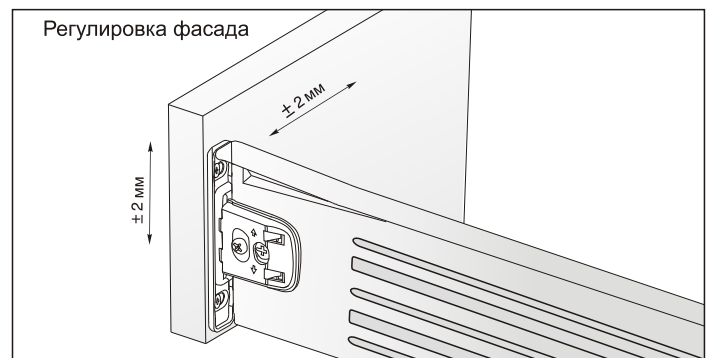

метабоксы **Inner** высотой 150 мм

Номинальная длина	Фактическая длина дна, X
450 мм	448 мм
500 мм	498 мм

Номинальная длина	AV
450 мм	94 мм
500 мм	103 мм