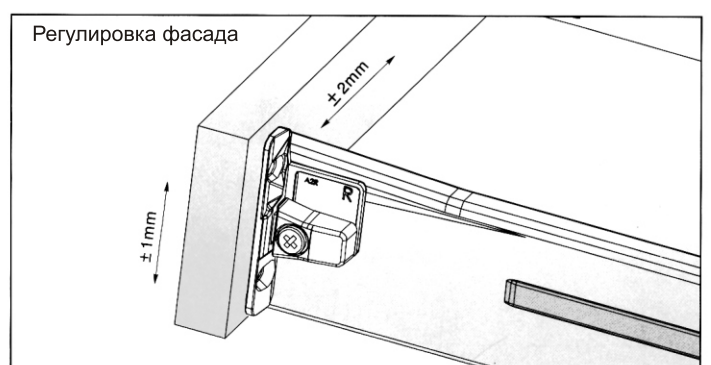

Открытие с двойной фиксацией

Эффект автоматического закрывания

Регулировка фасада по вертикали ± 1 мм

Регулировка фасада по горизонтали ± 2 мм

артикул	высота, мм	номинальная длина, мм	материал	отделка	упаковка
INN.054.450.GM	54	450	сталь 1,2 мм	серый металлик	10 комплектов
INN.054.500.GM	54	500	сталь 1,2 мм	серый металлик	10 комплектов

метабоксы **Inner** высотой 54 мм

Номинальная длина	Фактическая длина дна, X
450 мм	448 мм
500 мм	498 мм

Номинальная длина	AV
450 мм	94 мм
500 мм	103 мм

метабоксы **Inner** высотой 86 мм

Метабоксы высотой 86 мм, на роликовых направляющих частичного выдвигения