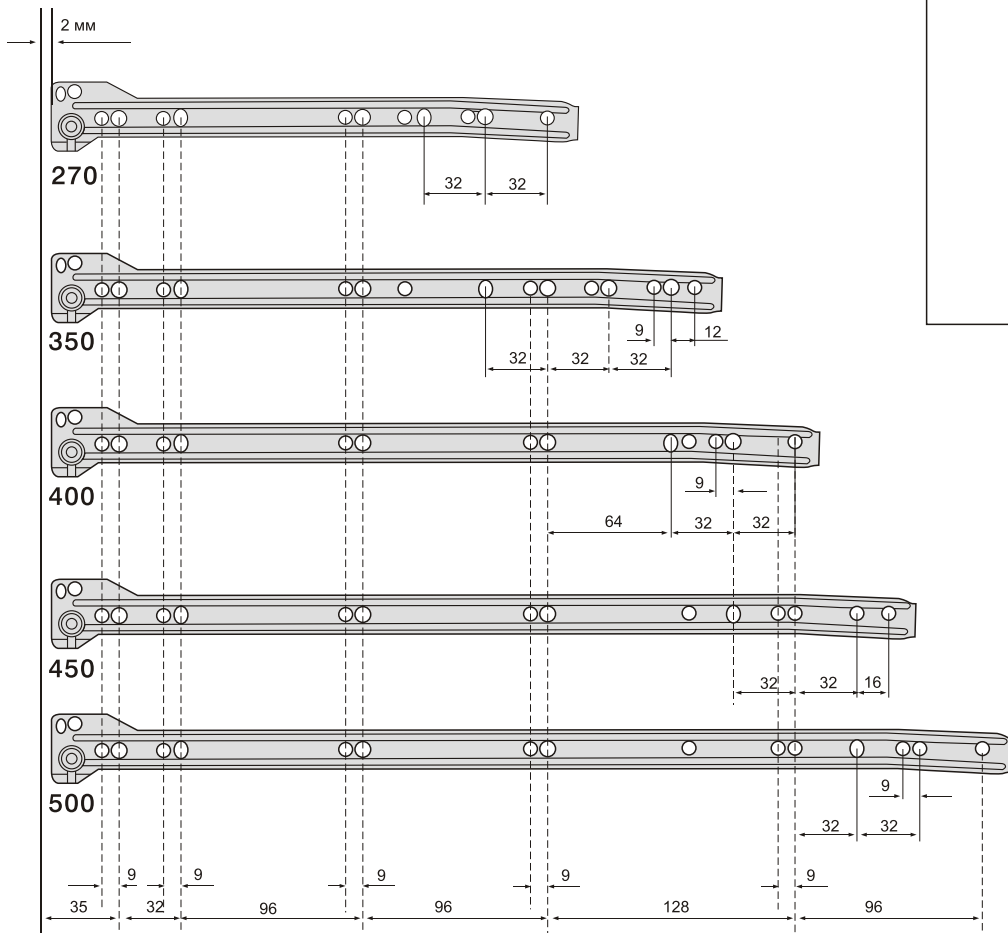

метабоксы **Inner** высотой 54 мм

Номинальная длина	Фактическая длина дна, X
450 мм	448 мм
500 мм	498 мм

Номинальная длина	AV
450 мм	94 мм
500 мм	103 мм

метабоксы **Inner** высотой 86 мм

Метабоксы высотой 86 мм, на роликовых направляющих частичного выдвигения

Крепление фасада предустановленно

Толщина стали 1,2 мм

Эпоксидное покрытие

Нагрузка 25 кг

Открытие с двойной фиксацией

Эффект автоматического закрывания

Регулировка фасада по вертикали и горизонтали ± 2 мм

артикул	высота, мм	номинальная длина, мм	материал	отделка	упаковка
INN.086.270.GM	86	270	сталь 1,2 мм	серый металллик	10 комплектов
INN.086.350.GM	86	350	сталь 1,2 мм	серый металллик	10 комплектов
INN.086.400.GM	86	400	сталь 1,2 мм	серый металллик	10 комплектов
INN.086.450.GM	86	450	сталь 1,2 мм	серый металллик	10 комплектов
INN.086.500.GM	86	500	сталь 1,2 мм	серый металллик	10 комплектов

метабоксы **Inner** высотой 86 мм

Номинальная длина	Фактическая длина дна, X
270 мм	268 мм
350 мм	348 мм
400 мм	398 мм
450 мм	448 мм
500 мм	498 мм

Номинальная длина	AV
270 мм	84 мм
350 мм	84 мм
400 мм	84 мм
450 мм	94 мм
500 мм	103 мм

метабоксы **Inner** высотой 118 мм

Метабоксы высотой 118 мм, на роликовых направляющих частичного выдвигания

Крепление фасада предустановленно

Толщина стали 1,2 мм

Эпоксидное покрытие

Нагрузка 25 кг

Открытие с двойной фиксацией