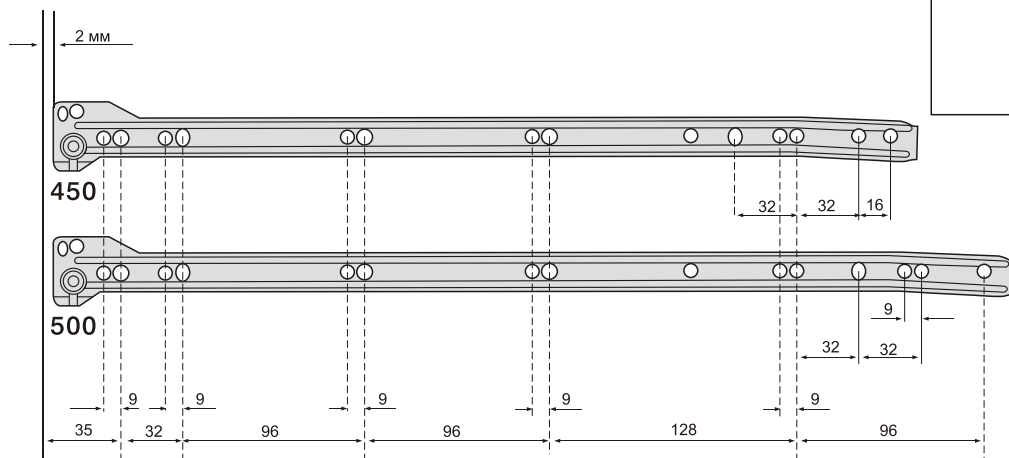

Открытие с двойной фиксацией

Эффект автоматического закрывания

Регулировка фасада по вертикали ± 1 мм

Регулировка фасада по горизонтали ± 2 мм

артикул	высота, мм	номинальная длина, мм	материал	отделка	упаковка
INN.054.450.GM	54	450	сталь 1,2 мм	серый металлик	10 комплектов
INN.054.500.GM	54	500	сталь 1,2 мм	серый металлик	10 комплектов

метабоксы **Inner** высотой 118 мм

Номинальная длина	Фактическая длина дна, X
450 мм	448 мм
500 мм	498 мм

Номинальная длина	AV
450 мм	94 мм
500 мм	103 мм

метабоксы **Inner** высотой 150 мм

Метабоксы высотой 150 мм, на роликовых направляющих частичного выдвигения

Крепление фасада предустановленно

Толщина стали 1,2 мм

Эпоксидное покрытие

Нагрузка 25 кг

Открытие с двойной фиксацией

Эффект автоматического закрывания

Регулировка фасада по вертикали и горизонтали ± 2 мм

артикул	высота, мм	номинальная длина, мм	материал	отделка	упаковка
INN.150.450.GM	150	450	сталь 1,2 мм	серый металлик	10 комплектов
INN.150.500.GM	150	500	сталь 1,2 мм	серый металлик	10 комплектов

метабоксы **Inner** высотой 150 мм

Номинальная длина	Фактическая длина дна, X
450 мм	448 мм
500 мм	498 мм

Номинальная длина	AV
450 мм	94 мм
500 мм	103 мм

МАК МАРТ
тел.: (495) 974-62-85, 974-62-86
факс: (495) 974-61-48
e-mail: contact@makmart.ru
www.makmart.ru