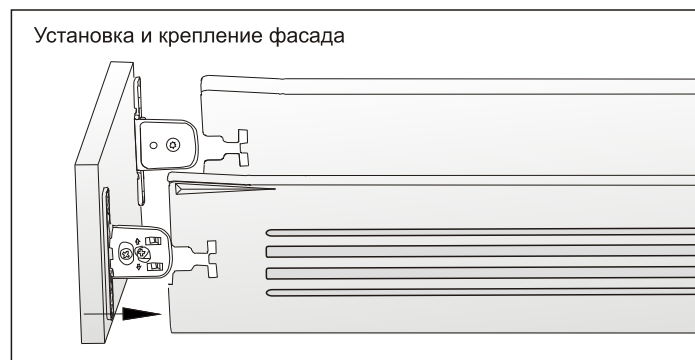

метабоксы **Inner** высотой 118 мм

Номинальная длина	Фактическая длина дна, X
450 мм	448 мм
500 мм	498 мм

Номинальная длина	AV
450 мм	94 мм
500 мм	103 мм