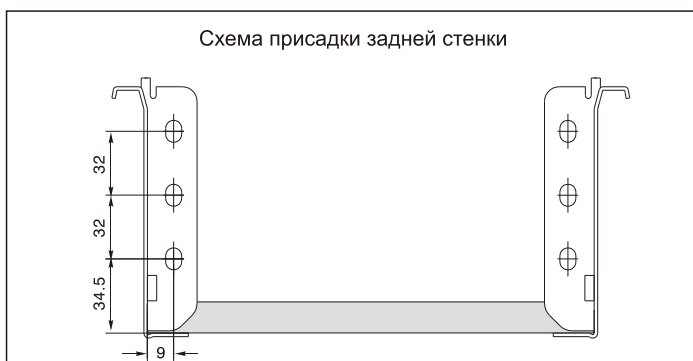

метабоксы **Inner** высотой 118 мм

Метабоксы высотой 118 мм, на роликовых направляющих частичного выдвигания

Крепление фасада предустановленно

Толщина стали 1,2 мм

Эпоксидное покрытие

Нагрузка 25 кг

Открытие с двойной фиксацией

Эффект автоматического закрывания

Регулировка фасада по вертикали и горизонтали ± 2 мм

артикул	высота, мм	номинальная длина, мм	материал	отделка	упаковка
INN.118.450.GM	118	450	сталь 1,2 мм	серый металлик	10 комплектов
INN.118.500.GM	118	500	сталь 1,2 мм	серый металлик	10 комплектов

метабоксы **Inner** высотой 118 мм

Номинальная длина	Фактическая длина дна, X
450 мм	448 мм
500 мм	498 мм

Номинальная длина	AV
450 мм	94 мм
500 мм	103 мм

метабоксы **Inner** высотой 150 мм

Метабоксы высотой 150 мм, на роликовых направляющих частичного выдвигения