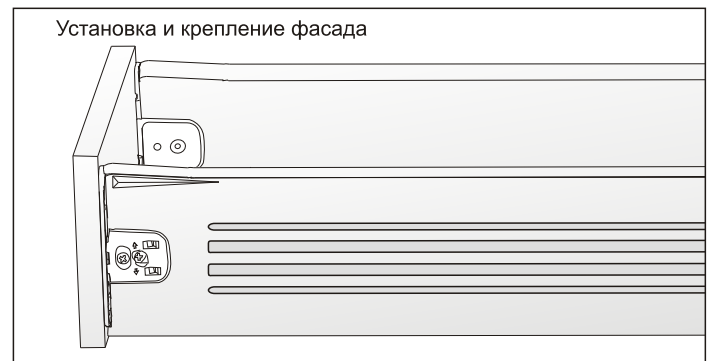

метабоксы **Inner** высотой 86 мм

Номинальная длина	Фактическая длина дна, X
270 мм	268 мм
350 мм	348 мм
400 мм	398 мм
450 мм	448 мм
500 мм	498 мм

Номинальная длина	AV
270 мм	84 мм
350 мм	84 мм
400 мм	84 мм
450 мм	94 мм
500 мм	103 мм