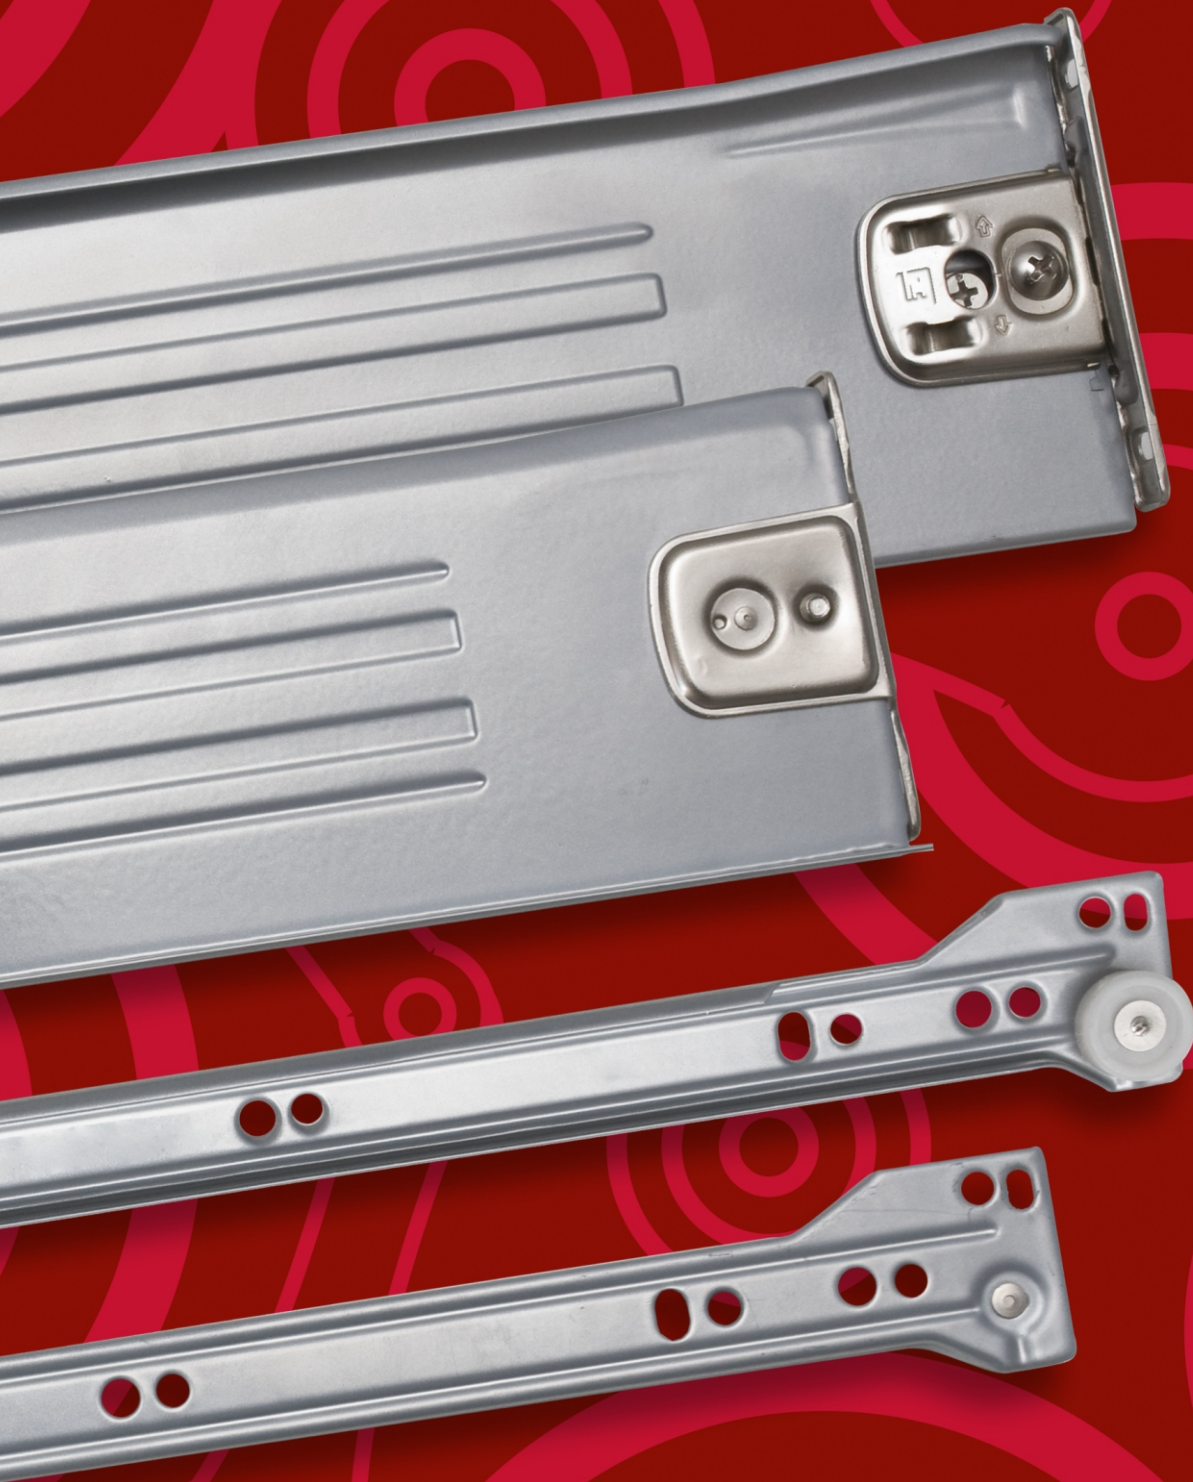

Inner

МЕТАБОКСЫ

метабоксы **Inner** высотой 54 мм

Метабоксы высотой 54 мм, на роликовых направляющих частичного выдвигания

Крепление фасада предустановленно

Толщина стали 1,2 мм

Эпоксидное покрытие

Нагрузка 25 кг

Открытие с двойной фиксацией

Эффект автоматического закрывания

Регулировка фасада по вертикали ± 1 мм

Регулировка фасада по горизонтали ± 2 мм

артикул	высота, мм	номинальная длина, мм	материал	отделка	упаковка
INN.054.450.GM	54	450	сталь 1,2 мм	серый металлик	10 комплектов
INN.054.500.GM	54	500	сталь 1,2 мм	серый металлик	10 комплектов