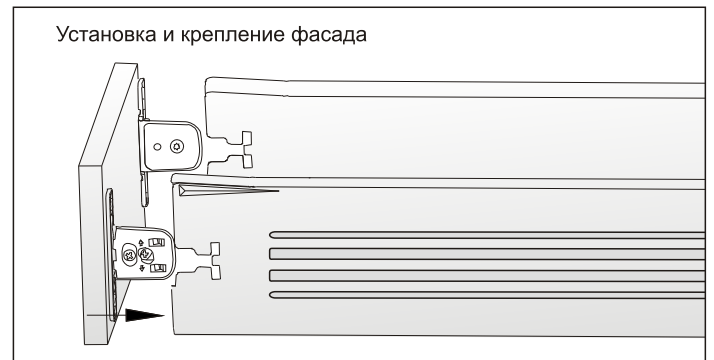

метабоксы **Inner** высотой 86 мм

Номинальная длина	Фактическая длина дна, X
270 мм	268 мм
350 мм	348 мм
400 мм	398 мм
450 мм	448 мм
500 мм	498 мм

Номинальная длина	AV
270 мм	84 мм
350 мм	84 мм
400 мм	84 мм
450 мм	94 мм
500 мм	103 мм