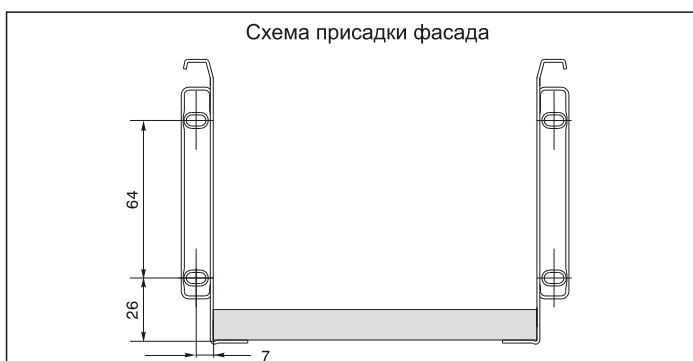

метабоксы **Inner** высотой 118 мм

Метабоксы высотой 118 мм, на роликовых направляющих частичного выдвигания

Крепление фасада предустановленно

Толщина стали 1,2 мм

Эпоксидное покрытие

Нагрузка 25 кг

Открытие с двойной фиксацией

Эффект автоматического закрывания

Регулировка фасада по вертикали и горизонтали ± 2 мм

артикул	высота, мм	номинальная длина, мм	материал	отделка	упаковка
INN.118.450.GM	118	450	сталь 1,2 мм	серый металлик	10 комплектов
INN.118.500.GM	118	500	сталь 1,2 мм	серый металлик	10 комплектов

метабоксы **Inner** высотой 118 мм

Номинальная длина	Фактическая длина дна, X
450 мм	448 мм
500 мм	498 мм

Номинальная длина	AV
450 мм	94 мм
500 мм	103 мм

метабоксы **Inner** высотой 150 мм

Метабоксы высотой 150 мм, на роликовых направляющих частичного выдвигения