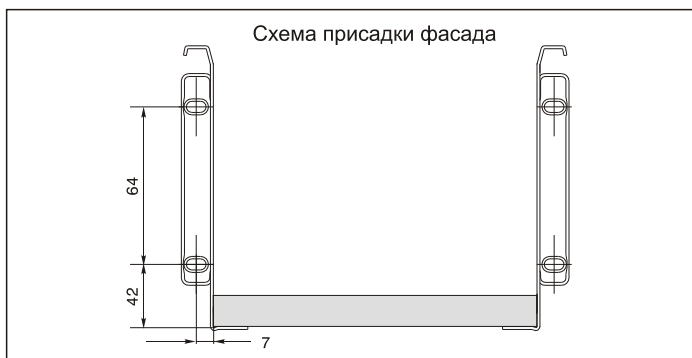

метабоксы **Inner** высотой 118 мм

Номинальная длина	Фактическая длина дна, X
450 мм	448 мм
500 мм	498 мм

Номинальная длина	AV
450 мм	94 мм
500 мм	103 мм

метабоксы **Inner** высотой 150 мм

Метабоксы высотой 150 мм, на роликовых направляющих частичного выдвигения

Крепление фасада предустановленно

Толщина стали 1,2 мм

Эпоксидное покрытие

Нагрузка 25 кг

Открытие с двойной фиксацией

Эффект автоматического закрывания

Регулировка фасада по вертикали и горизонтали ± 2 мм

артикул	высота, мм	номинальная длина, мм	материал	отделка	упаковка
INN.150.450.GM	150	450	сталь 1,2 мм	серый металлик	10 комплектов
INN.150.500.GM	150	500	сталь 1,2 мм	серый металлик	10 комплектов

метабоксы **Inner** высотой 150 мм

Номинальная длина	Фактическая длина дна, X
450 мм	448 мм
500 мм	498 мм

Номинальная длина	AV
450 мм	94 мм
500 мм	103 мм

МАК МАРТ
тел.: (495) 974-62-85, 974-62-86
факс: (495) 974-61-48
e-mail: contact@makmart.ru
www.makmart.ru