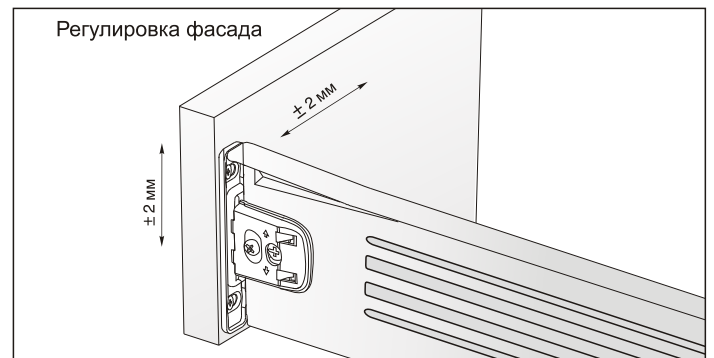

Крепление фасада предустановленно

Толщина стали 1,2 мм

Эпоксидное покрытие

Нагрузка 25 кг

Открытие с двойной фиксацией

Эффект автоматического закрывания

Регулировка фасада по вертикали и горизонтали ± 2 мм

артикул	высота, мм	номинальная длина, мм	материал	отделка	упаковка
INN.086.270.GM	86	270	сталь 1,2 мм	серый металллик	10 комплектов
INN.086.350.GM	86	350	сталь 1,2 мм	серый металллик	10 комплектов
INN.086.400.GM	86	400	сталь 1,2 мм	серый металллик	10 комплектов
INN.086.450.GM	86	450	сталь 1,2 мм	серый металллик	10 комплектов
INN.086.500.GM	86	500	сталь 1,2 мм	серый металллик	10 комплектов

метабоксы **Inner** высотой 86 мм

Номинальная длина	Фактическая длина дна, X
270 мм	268 мм
350 мм	348 мм
400 мм	398 мм
450 мм	448 мм
500 мм	498 мм

Номинальная длина	AV
270 мм	84 мм
350 мм	84 мм
400 мм	84 мм
450 мм	94 мм
500 мм	103 мм