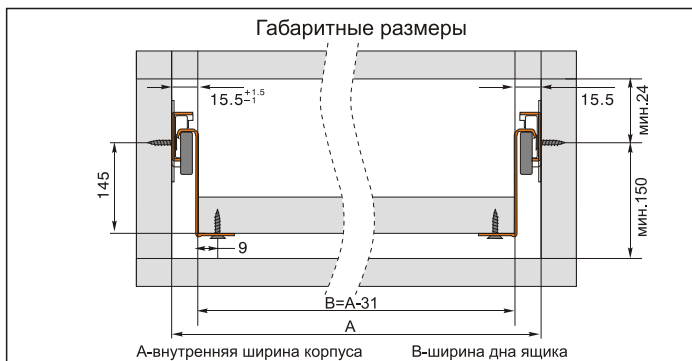

метабоксы **Inner** высотой 118 мм

Номинальная длина	Фактическая длина дна, X
450 мм	448 мм
500 мм	498 мм

Номинальная длина	AV
450 мм	94 мм
500 мм	103 мм

метабоксы **Inner** высотой 150 мм

Метабоксы высотой 150 мм, на роликовых направляющих частичного выдвигения

Крепление фасада предустановленно

Толщина стали 1,2 мм

Эпоксидное покрытие

Нагрузка 25 кг

Открытие с двойной фиксацией

Эффект автоматического закрывания

Регулировка фасада по вертикали и горизонтали ± 2 мм

артикул	высота, мм	номинальная длина, мм	материал	отделка	упаковка
INN.150.450.GM	150	450	сталь 1,2 мм	серый металлик	10 комплектов
INN.150.500.GM	150	500	сталь 1,2 мм	серый металлик	10 комплектов

метабоксы **Inner** высотой 150 мм

Номинальная длина	Фактическая длина дна, X
450 мм	448 мм
500 мм	498 мм

Номинальная длина	AV
450 мм	94 мм
500 мм	103 мм

МАК МАРТ
тел.: (495) 974-62-85, 974-62-86
факс: (495) 974-61-48
e-mail: contact@makmart.ru
www.makmart.ru