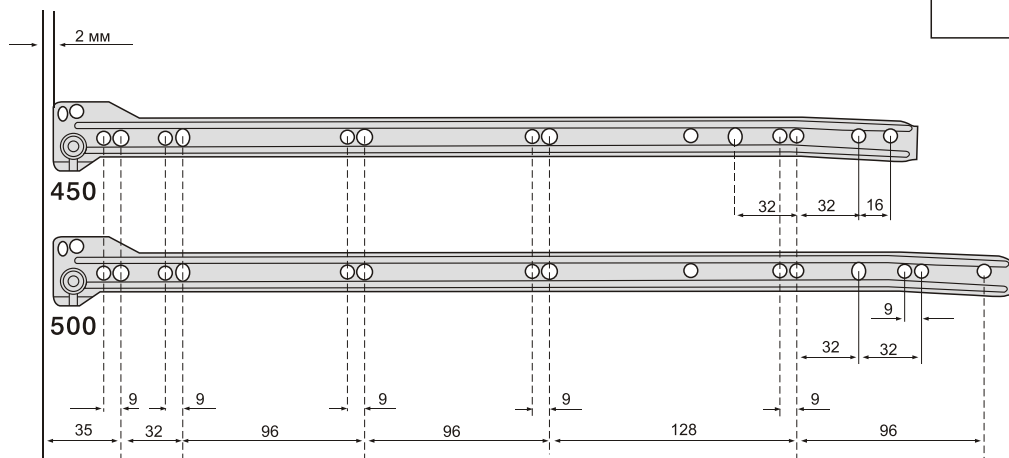

метабоксы **Inner** высотой 86 мм

Номинальная длина	Фактическая длина дна, X
270 мм	268 мм
350 мм	348 мм
400 мм	398 мм
450 мм	448 мм
500 мм	498 мм

Номинальная длина	AV
270 мм	84 мм
350 мм	84 мм
400 мм	84 мм
450 мм	94 мм
500 мм	103 мм

метабоксы **Inner** высотой 118 мм

Метабоксы высотой 118 мм, на роликовых направляющих частичного выдвигания

Крепление фасада предустановленно

Толщина стали 1,2 мм

Эпоксидное покрытие

Нагрузка 25 кг

Открытие с двойной фиксацией

Эффект автоматического закрывания

Регулировка фасада по вертикали и горизонтали ± 2 мм

артикул	высота, мм	номинальная длина, мм	материал	отделка	упаковка
INN.118.450.GM	118	450	сталь 1,2 мм	серый металлик	10 комплектов
INN.118.500.GM	118	500	сталь 1,2 мм	серый металлик	10 комплектов

метабоксы **Inner** высотой 118 мм

Номинальная длина	Фактическая длина дна, X
450 мм	448 мм
500 мм	498 мм

Номинальная длина	AV
450 мм	94 мм
500 мм	103 мм

метабоксы **Inner** высотой 150 мм

Метабоксы высотой 150 мм, на роликовых направляющих частичного выдвигения