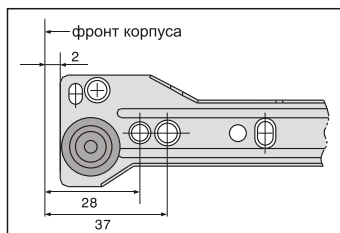

Inner

МЕТАБОКСЫ

метабоксы **Inner** высотой 54 мм

Метабоксы высотой 54 мм, на роликовых направляющих частичного выдвигания

Крепление фасада предустановленно

Толщина стали 1,2 мм

Эпоксидное покрытие

Нагрузка 25 кг

Открытие с двойной фиксацией

Эффект автоматического закрывания

Регулировка фасада по вертикали ± 1 мм

Регулировка фасада по горизонтали ± 2 мм

артикул	высота, мм	номинальная длина, мм	материал	отделка	упаковка
INN.054.450.GM	54	450	сталь 1,2 мм	серый металлик	10 комплектов
INN.054.500.GM	54	500	сталь 1,2 мм	серый металлик	10 комплектов

метабоксы **Inner** высотой 54 мм

Номинальная длина	Фактическая длина дна, X
450 мм	448 мм
500 мм	498 мм

Номинальная длина	AV
450 мм	94 мм
500 мм	103 мм

метабоксы **Inner** высотой 86 мм

Метабоксы высотой 86 мм, на роликовых направляющих частичного выдвигения