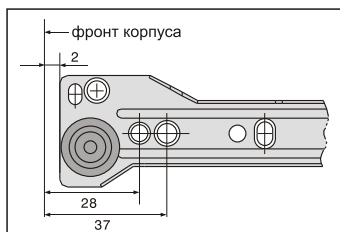

Открытие с двойной фиксацией

Эффект автоматического закрывания

Регулировка фасада по вертикали ± 1 мм

Регулировка фасада по горизонтали ± 2 мм

артикул	высота, мм	номинальная длина, мм	материал	отделка	упаковка
INN.054.450.GM	54	450	сталь 1,2 мм	серый металлик	10 комплектов
INN.054.500.GM	54	500	сталь 1,2 мм	серый металлик	10 комплектов

метабоксы **Inner** высотой 54 мм

Номинальная длина	Фактическая длина дна, X
450 мм	448 мм
500 мм	498 мм

Номинальная длина	AV
450 мм	94 мм
500 мм	103 мм

метабоксы **Inner** высотой 86 мм

Метабоксы высотой 86 мм, на роликовых направляющих частичного выдвигения

Крепление фасада предустановленно

Толщина стали 1,2 мм

Эпоксидное покрытие

Нагрузка 25 кг

Открытие с двойной фиксацией

Эффект автоматического закрывания

Регулировка фасада по вертикали и горизонтали ± 2 мм

артикул	высота, мм	номинальная длина, мм	материал	отделка	упаковка
INN.086.270.GM	86	270	сталь 1,2 мм	серый металллик	10 комплектов
INN.086.350.GM	86	350	сталь 1,2 мм	серый металллик	10 комплектов
INN.086.400.GM	86	400	сталь 1,2 мм	серый металллик	10 комплектов
INN.086.450.GM	86	450	сталь 1,2 мм	серый металллик	10 комплектов
INN.086.500.GM	86	500	сталь 1,2 мм	серый металллик	10 комплектов

метабоксы **Inner** высотой 86 мм

Номинальная длина	Фактическая длина дна, X
270 мм	268 мм
350 мм	348 мм
400 мм	398 мм
450 мм	448 мм
500 мм	498 мм

Номинальная длина	AV
270 мм	84 мм
350 мм	84 мм
400 мм	84 мм
450 мм	94 мм
500 мм	103 мм