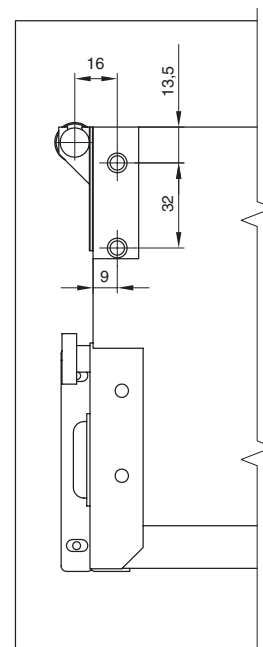

МАКМАРТ

Москва

тел: +7 (495) 974-62-85,
974-62-86, 785-11-41,
785-11-45

факс: (495) 974-61-48

e-mail: contact@makmart.ru

www.makmart.com

www.makmart.ru

Логистический комплекс Наро-Фоминск
тел.: +7 (495) 974-62-86

Логистический комплекс Мытищи
тел.: +7 (495) 134-42-64, доб. 2

Логистический комплекс Юг
тел.: +7 (495) 134-42-64, доб. 1

Логистический комплекс Одинцово
тел.: +7 (495) 134-42-64, доб. 3

Логистический комплекс Химки
тел.: +7 (495) 134-42-64, доб. 4

Челябинск (ЛК)
тел.: +7 (351) 211-23-13

Красноярск (ЛК)
тел.: +7 (391) 234-70-20 (многоканальный)

Уфа (ЛК)
тел.: +7 (347) 216-55-48

Воронеж (ЛК)
тел.: +7 (473) 233-23-40

Набережные Челны (СК)
тел.: +7 (8552) 91-55-48

Санкт-Петербург
тел.: +7 (812) 606-68-55, 606-68-56, 606-68-57

Екатеринбург
тел.: +7 (343) 359-29-90, 359-29-93

Ростов-на-Дону
тел: +7 (863) 201-73-48, 201-79-56,
201-81-82, 201-83-98

Новосибирск (ЛК)
тел: +7 (383) 314-79-99, 314-88-58

Казань
тел: +7 (843) 570-31-48 , 570-31-78

Калининград
тел: +7 (4012) 605-407

Республика Казахстан, г. Алматы
тел.: +7 (727) 321-22-08,
+7(701)538-18-75

Дилерская сеть:

отсканируйте или кликните на код, чтобы узнать телефон дилера в Вашем регионе