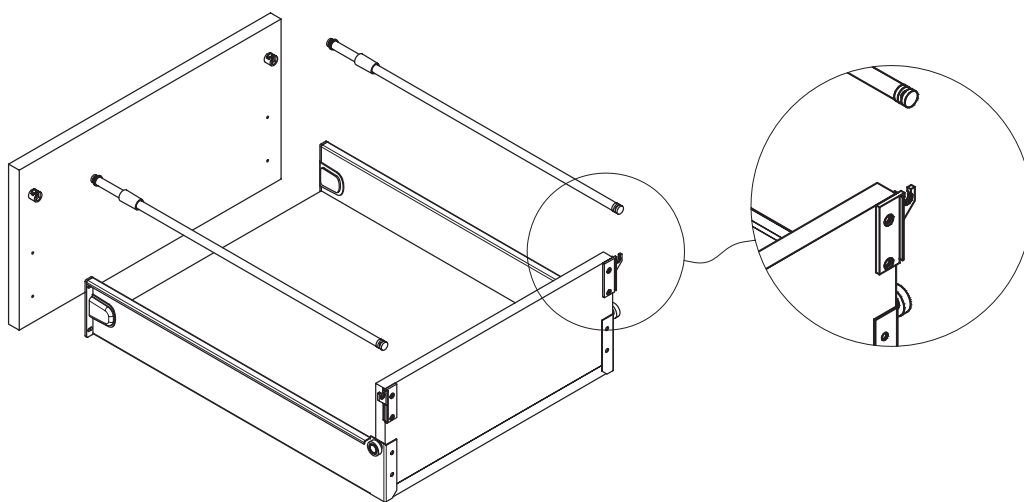

МАКМАРТ

Москва

тел: +7 (495) 974-62-85,
974-62-86, 785-11-41,
785-11-45

факс: (495) 974-61-48

e-mail: contact@makmart.ru

www.makmart.com

www.makmart.ru

Логистический комплекс Наро-Фоминск
тел.: +7 (495) 974-62-86

Логистический комплекс Мытищи
тел.: +7 (495) 134-42-64, доб. 2

Логистический комплекс Юг
тел.: +7 (495) 134-42-64, доб. 1

Логистический комплекс Одинцово
тел.: +7 (495) 134-42-64, доб. 3

Логистический комплекс Химки
тел.: +7 (495) 134-42-64, доб. 4

Челябинск (ЛК)
тел.: +7 (351) 211-23-13

Красноярск (ЛК)
тел.: +7 (391) 234-70-20 (многоканальный)

Уфа (ЛК)
тел.: +7 (347) 216-55-48

Воронеж (ЛК)
тел.: +7 (473) 233-23-40

Набережные Челны (СК)
тел.: +7 (8552) 91-55-48

Санкт-Петербург
тел.: +7 (812) 606-68-55, 606-68-56, 606-68-57

Екатеринбург
тел.: +7 (343) 359-29-90, 359-29-93

Ростов-на-Дону
тел: +7 (863) 201-73-48, 201-79-56,
201-81-82, 201-83-98

Новосибирск (ЛК)
тел: +7 (383) 314-79-99, 314-88-58

Казань
тел: +7 (843) 570-31-48 , 570-31-78

Калининград
тел: +7 (4012) 605-407

Республика Казахстан, г. Алматы
тел.: +7 (727) 321-22-08,
+7(701)538-18-75

Дилерская сеть:

отсканируйте или кликните на код, чтобы узнать телефон дилера в Вашем регионе