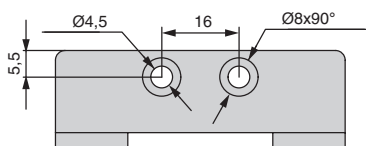

PROFILE

N.RN.MR.16.9005
черный бархат (матовый)

артикул		материал	
N.RN.MR.16.9005	16	сталь	

Варианты отделки:

...9005
черный бархат
(матовый)

Рекомендуемое сочетание:

N.RN.MR.96.9005
черный бархат
(матовый)