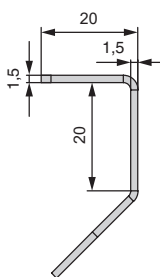

PROFILE

N.RN.MR.16.9005
черный бархат (матовый)

артикул		материал	
N.RN.MR.16.9005	16	сталь	

Варианты отделки:

...9005
черный бархат
(матовый)

Рекомендуемое сочетание:

N.RN.MR.96.9005
черный бархат
(матовый)