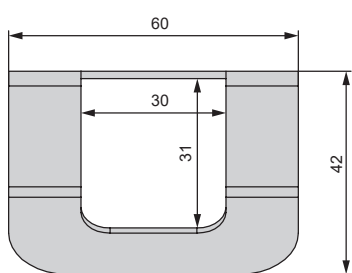

PROFILE

N.RN.MR.16.9005
черный бархат (матовый)

артикул		материал	
N.RN.MR.16.9005	16	сталь	

Варианты отделки:

...9005
черный бархат
(матовый)

Рекомендуемое сочетание:

N.RN.MR.96.9005
черный бархат
(матовый)