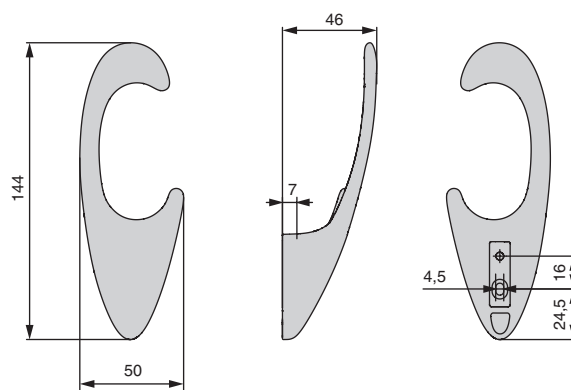

MAKMART

Москва

тел.: +7 (495) 974-62-85,
974-62-86, 785-11-41,
785-11-45

факс: (495) 974-61-48

e-mail: contact@makmart.ru

www.makmart.com

www.makmart.ru

Логистический комплекс Наро-Фоминск
тел.: +7 (495) 974-62-86

Логистический комплекс Мытищи
тел.: +7 (495) 134-42-64, доб. 2

Логистический комплекс Юг
тел.: +7 (495) 134-42-64, доб. 1

Логистический комплекс Одинцово
тел.: +7 (495) 134-42-64, доб. 3

Челябинск (ЛК)
тел.: +7 (351) 211-23-13

Красноярск (ЛК)
тел.: +7 (391) 234-70-20 (многоканальный)

Уфа (ЛК)

тел.: +7 (347) 216-55-48

Воронеж (ЛК)

тел.: +7 (473) 233-23-40

Санкт-Петербург

тел.: +7 (812) 606-68-55, 606-68-56, 606-68-57

Екатеринбург (ЛК)

тел.: +7 (343) 359-29-90, 359-29-93

Ростов-на-Дону

тел.: +7 (863) 201-73-48, 201-79-56,

Новосибирск (ЛК)

тел.: +7 (383) 314-79-99, 314-88-58

Казань (ЛК)

тел.: +7 (843) 212-07-45, 212-07-46

Калининград

тел.: +7 (4012) 605-407

Республика Казахстан, г. Алматы

тел.: +7 (727) 321-22-08,
+7(701) 538-18-75

Дилерская сеть:

отсканируйте или кликните
на код, чтобы узнать телефон
дилера в Вашем регионе