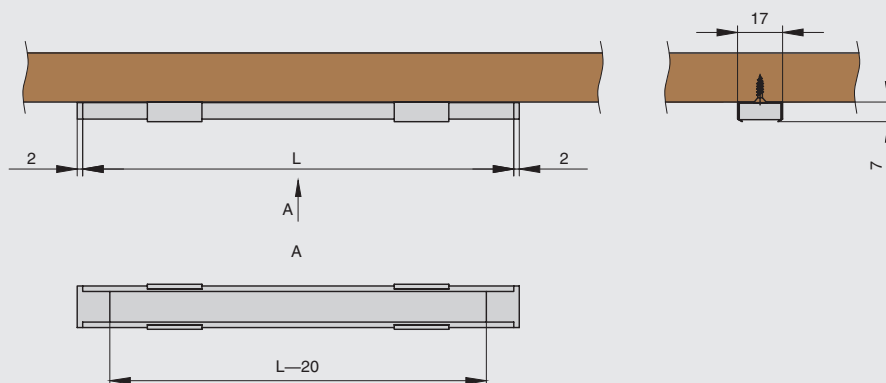

Установка: