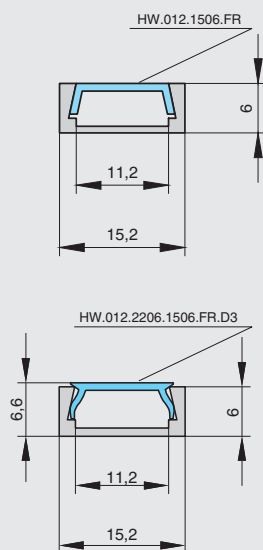

Теперь длина профиля 3000 мм. Увеличенная длина хлыста позволяет избежать неэстетичных стыковок профиля в корпусах высоких шкафов или кухонной подсветке.

Профиль используется со светодиодными лентами шириной до 10 мм. Монтаж профиля производится с помощью клипс.

Размеры:

Установка:

ДОПОЛНИТЕЛЬНО ЗАКАЗЫВАЮТСЯ:

HW.012.2206.1506.FR.D3
профиль-рассеиватель 2206/1506 для LED подсветки, L=3000мм, отделка матовый, тип "clip"

HW.012.1506.FR
профиль-рассеиватель 1506 для LED подсветки, L=2000мм, отделка матовый