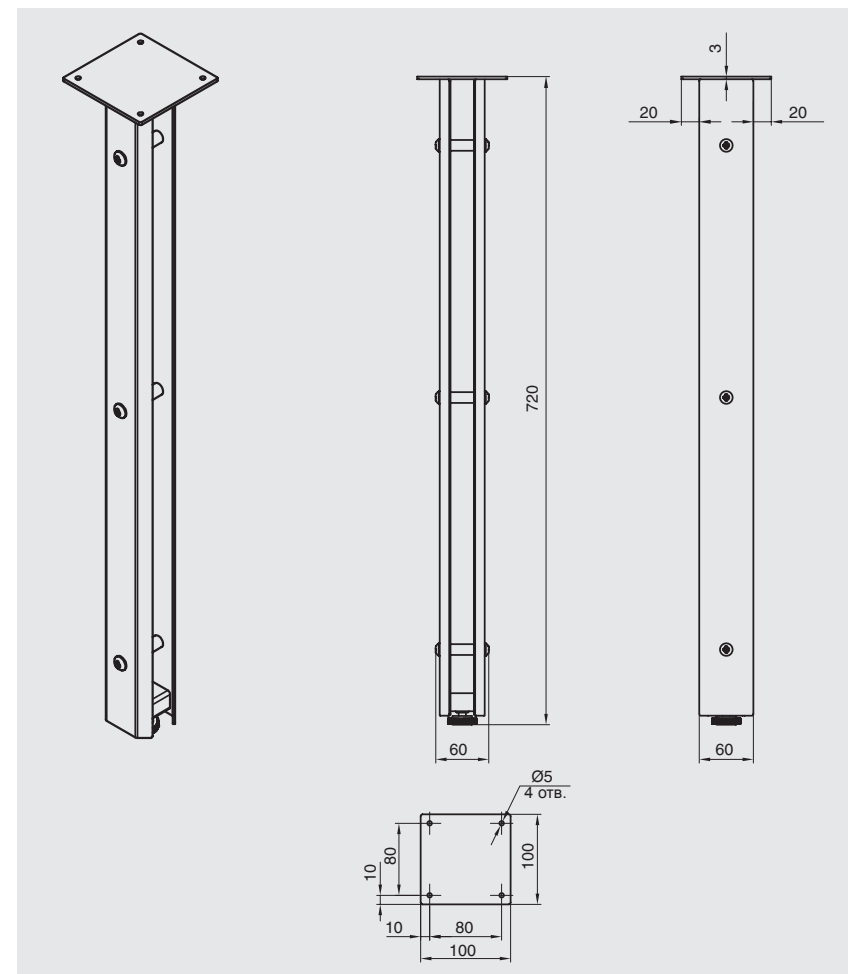

| артикул | высота, мм | материал | отделка | упаковка, шт. |
|-----------------|------------|----------|---------------------------------|---------------|
| ОП.BNW-72R.9005 | 720-725 | металл | черный бархат (матовый)+белый | 1 |
| ОП.BNR-72R.9005 | 720-725 | металл | черный бархат (матовый)+красный | 1 |
| ОП.BNB-72R.9005 | 720-725 | металл | черный бархат (матовый) | 1 |