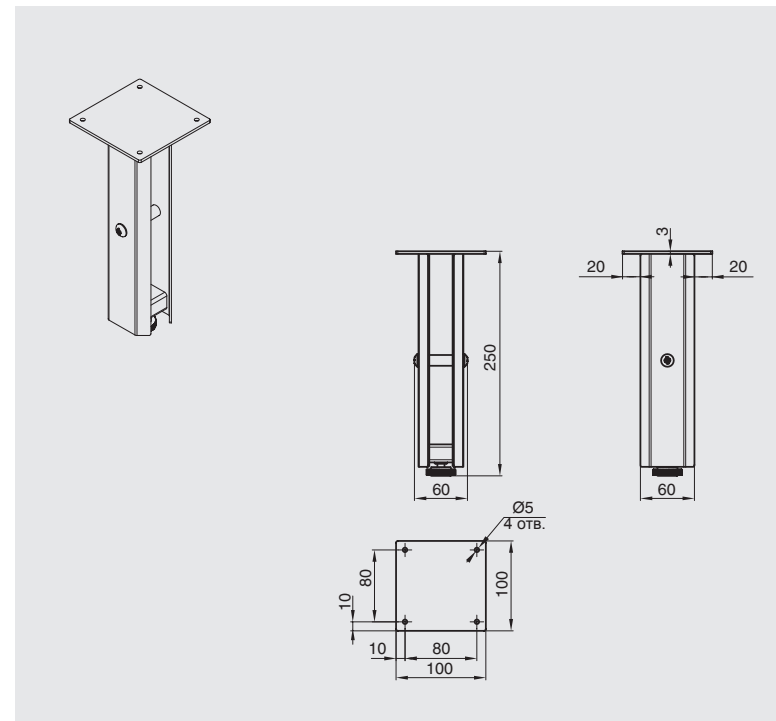

Рекомендуемое сочетание:

арт. ОП14х-72R.xxxx
опора для стола
Ливерпуль, h.720

арт. ОП14х-82R.xxxx
опора для стола
Ливерпуль, h.820

арт. ОП14W
перемычка для опоры Ливерпуль

арт. ОП14В
перемычка для опоры Ливерпуль