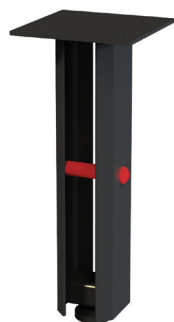

ОП.BNR-25R.9005