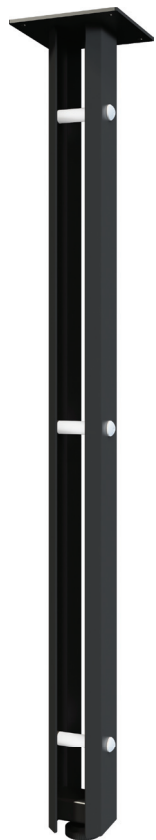

МАКМАРТ

НОГИ ДЛЯ СТОЛОВ И НОЖКИ ДЕКОРАТИВНЫЕ БРУКЛИН

МАКМАРТ
components and mechanisms for furniture industries

Москва
тел.: +7 (495) 974-62-85,
974-62-86, 785-11-41,
785-11-45
факс: (495) 974-61-48
e-mail: contact@makmart.ru
www.makmart.ru

Воронеж
тел.: +7 (473) 233-23-40
Республика Казахстан, г. Алматы
тел.: +7 (727) 321-22-08,
+7(701)538-18-75
www.makmart.com

Дилерская сеть

ОП.BNW-72R.9005

ОП.BNR-72R.9005

ОП.BNB-72R.9005

нога для стола Бруклин, h.720

| артикул | высота, мм | материал | отделка | упаковка, шт. |
|-----------------|------------|----------|---------------------------------|---------------|
| ОП.BNW-72R.9005 | 720-725 | металл | черный бархат (матовый)+белый | 1 |
| ОП.BNR-72R.9005 | 720-725 | металл | черный бархат (матовый)+красный | 1 |
| ОП.BNB-72R.9005 | 720-725 | металл | черный бархат (матовый) | 1 |

ОП.BNW-25R.9005

ОП.BNR-25R.9005

ОП.BNB-25R.9005

ножка декоративная Бруклин, h.250

| артикул | высота, мм | материал | отделка | упаковка, шт. |
|-----------------|------------|----------|---------------------------------|---------------|
| ОП.BNW-25R.9005 | 250-255 | металл | черный бархат (матовый)+белый | 1 |
| ОП.BNR-25R.9005 | 250-255 | металл | черный бархат (матовый)+красный | 1 |
| ОП.BNB-25R.9005 | 250-255 | металл | черный бархат (матовый) | 1 |