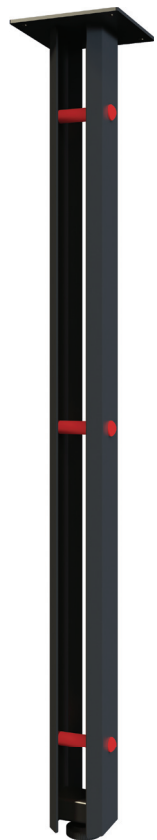

МАКМАРТ

НОГИ ДЛЯ СТОЛОВ И НОЖКИ ДЕКОРАТИВНЫЕ БРУКЛИН

МАКМАРТ
components and mechanisms for furniture industries

Москва
тел.: +7 (495) 974-62-85,
974-62-86, 785-11-41,
785-11-45
факс: (495) 974-61-48
e-mail: contact@makmart.ru
www.makmart.ru

Воронеж
тел.: +7 (473) 233-23-40
Республика Казахстан, г. Алматы
тел.: +7 (727) 321-22-08,
+7(701)538-18-75
www.makmart.com

Дилерская сеть

ОП.BNW-72R.9005

ОП.BNR-72R.9005

ОП.BNB-72R.9005

нога для стола Бруклин, h.720

| артикул | высота, мм | материал | отделка | упаковка, шт. |
|-----------------|------------|----------|---------------------------------|---------------|
| ОП.BNW-72R.9005 | 720-725 | металл | черный бархат (матовый)+белый | 1 |
| ОП.BNR-72R.9005 | 720-725 | металл | черный бархат (матовый)+красный | 1 |
| ОП.BNB-72R.9005 | 720-725 | металл | черный бархат (матовый) | 1 |

ОП.BNW-25R.9005

ОП.BNR-25R.9005

ОП.BNB-25R.9005

ножка декоративная Бруклин, h.250

| артикул | высота, мм | материал | отделка | упаковка, шт. |
|-----------------|------------|----------|---------------------------------|---------------|
| ОП.BNW-25R.9005 | 250-255 | металл | черный бархат (матовый)+белый | 1 |
| ОП.BNR-25R.9005 | 250-255 | металл | черный бархат (матовый)+красный | 1 |
| ОП.BNB-25R.9005 | 250-255 | металл | черный бархат (матовый) | 1 |