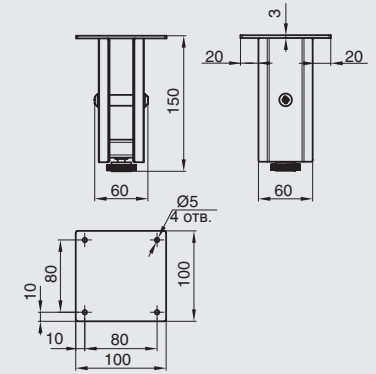

ОП.BNW-25R.9005

ОП.BNR-25R.9005

ОП.BNB-25R.9005

ножка декоративная Бруклин, h.250

| артикул | высота, мм | материал | отделка | упаковка, шт. |
|-----------------|------------|----------|---------------------------------|---------------|
| ОП.BNW-25R.9005 | 250-255 | металл | черный бархат (матовый)+белый | 1 |
| ОП.BNR-25R.9005 | 250-255 | металл | черный бархат (матовый)+красный | 1 |
| ОП.BNB-25R.9005 | 250-255 | металл | черный бархат (матовый) | 1 |

Рекомендуемое сочетание:

арт. ОП14х-72R.хххх
опора для стола
Ливерпуль, h.720

арт. ОП14х-82R.хххх
опора для стола
Ливерпуль, h.820

арт. ОП14В
перемычка для опоры Ливерпуль

арт. ОП14W
перемычка для опоры Ливерпуль

ОП. BNW-15R.9005

ОП. BNR-15R.9005

ОП. BNB-15R.9005

ножка декоративная Бруклин, h.150

| артикул | высота, мм. | материал | отделка | упаковка, шт. |
|------------------|-------------|----------|---------------------------------|---------------|
| ОП. BNW-15R.9005 | 150-155 | металл | черный бархат (матовый)+белый | 1 |
| ОП. BNR-15R.9005 | 150-155 | металл | черный бархат (матовый)+красный | 1 |
| ОП. BNB-15R.9005 | 150-155 | металл | черный бархат (матовый) | 1 |